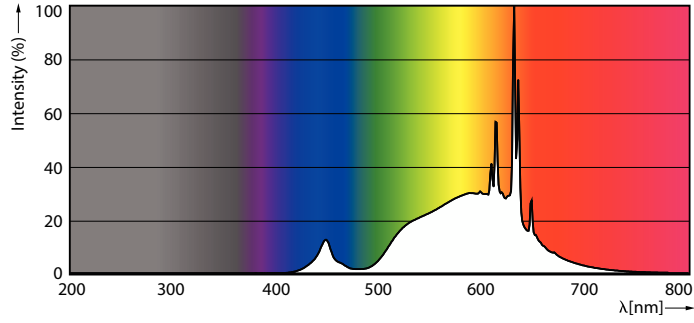

Stroboskopik etki görünürlük ölçümü (SVM)	0,4
Ortam sıcaklığı aralığı	-20 ila +45 °C

Uygulama Koşulları

kapalı aydınlatma armatürlerinde kullanılabilir mi?	No
---	----

Ürün Verileri

Sipariş ürün adı	MAS LEDspot UE 2.1-50W GU10 ND 827 EELA
Tam ürün adı	MAS LEDspot UE 2.1-50W GU10 ND 827 EELA
Tam ürün kodu	872016919485400
Sipariş kodu	19485400
Malzeme No. (12NC)	929003634602
Numeratör - Paket Başına Miktar	1
EAN/UPC - Ürün/Kutu	8720169194854
Numeratör - Büyük kutu başına paket sayısı	10
EAN/UPC - Kutu	8720169194861

Boyutlu çizim

Product	D	C
MAS LEDspot UE 2.1-50W GU10 ND 827 EELA	50 mm	54 mm

Fotometrik bilgi

Accent Lighting Spots - MAS LEDspot UE 2.1-50W GU10 ND 827 EELA

Light Distribution Diagram - MAS LEDspot UE 2.1-50W GU10 ND 827 EELA

MASTER LEDspot GU10 UltraEfficient

Fotometrik bilgi

Spectral Power Distribution Colour - MAS LEDspot UE 2.1-50W GU10 ND 827
EELA

Kullanım Ömrü

Life Expectancy Diagram

Lumen Maintenance Diagram - MAS LEDspot UE 2.1-50W GU10 ND 827
EELA