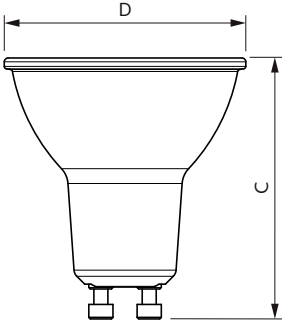

MASTER LEDspot GU10 UltraEfficient

Sıcaklık	
Muhafaza Maksimumu (Nom.)	50 °C
Kontroller ve Dim Etme	
Dim Edilebilir	Hayır
Mekanik ve Muhafaza	
Lamba Kaplaması	Şeffaf
Lamba Malzemesi	Cam
Lamba Biçimi	PAR16
Net Ağırlık (Parça Başı)	0,052 kg
Onay ve Uygulama	
Enerji Verimliliği Sınıfı	A
Vurgu Aydınlatmasına Uygun	Evet
Enerji Tüketimi kWh/1000 sa.	3 kWh
EPREL Tescil Numarası	1428242
CE işareti	Evet
EU RoHS ile uyumludur	Evet
Göz Konforu	Evet
Titreme değeri (PstLM) - EN 61000-3-3'e göre	1
titreme değeri	

Stroboskopik etki görünürlük ölçümü (SVM)	0,4
Ortam sıcaklığı aralığı	-20 ila +45 °C

Uygulama Koşulları

kapalı aydınlatma armatürlerinde kullanılabilir mi?	No
---	----

Ürün Verileri

Sipariş ürün adı	MAS LEDspot UE 2.1-50W GU10 ND 827 EELA
Tam ürün adı	MAS LEDspot UE 2.1-50W GU10 ND 827 EELA
Tam ürün kodu	872016919485400
Sipariş kodu	19485400
Malzeme No. (12NC)	929003634602
Numeratör - Paket Başına Miktar	1
EAN/UPC - Ürün/Kutu	8720169194854
Numeratör - Büyük kutu başına paket sayısı	10
EAN/UPC - Kutu	8720169194861

Boyutlu çizim

Product	D	C
MAS LEDspot UE 2.1-50W GU10 ND 827 EELA	50 mm	54 mm

Fotometrik bilgi

Accent Lighting Spots - MAS LEDspot UE 2.1-50W GU10 ND 827 EELA

Light Distribution Diagram - MAS LEDspot UE 2.1-50W GU10 ND 827 EELA