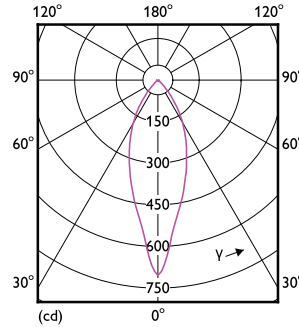

MASTER LEDspot GU10 UltraEfficient

Sıcaklık	
Muhafaza Maksimumu (Nom.)	50 °C
Kontroller ve Dim Etme	
Dim Edilebilir	Hayır
Mekanik ve Muhafaza	
Lamba Kaplaması	Şeffaf
Lamba Malzemesi	Cam
Lamba Biçimi	PAR16
Net Ağırlık (Parça Başı)	0,052 kg
Onay ve Uygulama	
Enerji Verimliliği Sınıfı	A
Vurgu Aydınlatmasına Uygun	Evet
Enerji Tüketimi kWh/1000 sa.	3 kWh
EPREL Tescil Numarası	1428242
CE işareti	Evet
EU RoHS ile uyumludur	Evet
Göz Konforu	Evet
Titreme değeri (PstLM) - EN 61000-3-3'e göre	1
titreme değeri	

Stroboskopik etki görünürlük ölçümü (SVM)	0,4
Ortam sıcaklığı aralığı	-20 ila +45 °C

Uygulama Koşulları

kapalı aydınlatma armatürlerinde kullanılabilir mi?	No
---	----

Ürün Verileri

Sipariş ürün adı	MAS LEDspot UE 2.1-50W GU10 ND 827 EELA
Tam ürün adı	MAS LEDspot UE 2.1-50W GU10 ND 827 EELA
Tam ürün kodu	872016919485400
Sipariş kodu	19485400
Malzeme No. (12NC)	929003634602
Numeratör - Paket Başına Miktar	1
EAN/UPC - Ürün/Kutu	8720169194854
Numeratör - Büyük kutu başına paket sayısı	10
EAN/UPC - Kutu	8720169194861

Boyutlu çizim

Product	D	C
MAS LEDspot UE 2.1-50W GU10 ND 827 EELA	50 mm	54 mm

Fotometrik bilgi

Accent Lighting Spots - MAS LEDspot UE 2.1-50W GU10 ND 827 EELA

Light Distribution Diagram - MAS LEDspot UE 2.1-50W GU10 ND 827 EELA