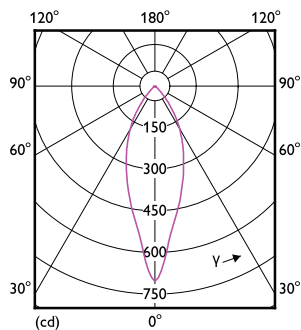

MASTER LEDspot GU10 UltraEfficient

Teplota okolí	
Maximální teplota (jmen.)	50 °C
Řízení a stmívání	
Stmívatelné	Ne
Mechanické a materiály	
Povrchová úprava žárovky	Číré
Materiál světelného zdroje	Sklo
Tvar žárovky	PAR16
Celková hmotnost (kus)	0,052 kg
Certifikace a použití	
Třída energetické účinnosti	A
Vhodné pro zvýrazňující osvětlení	Ano
Spotřeba energie kWh/1000 h	3 kWh
Registrační číslo EPREL	1428242
Značka CE	Ano
Splňuje požadavky evropské směrnice RoHS	Ano
EyeComfort	Ano
Hodnota blikání (PstLM)	1

Rozměrové výkresy

Product	D	C
MAS LEDspot UE 2.1-50W GU10 ND 827 EELA	50 mm	54 mm

Fotometrické údaje

Accent Lighting Spots - MAS LEDspot UE 2.1-50W GU10 ND 827 EELA

Light Distribution Diagram - MAS LEDspot UE 2.1-50W GU10 ND 827 EELA