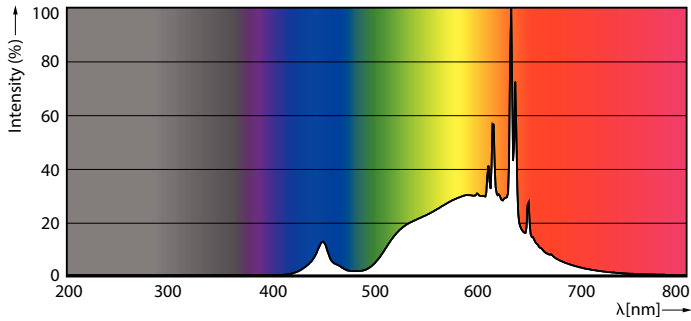

Údaje o produktu

Obecné informace	
Patice krytky	GU10
Nominální životnost	50 000 h
Cyklus zapnutí	50 000
Lighting Technology	LEDspot
Referenční měření toku	Narrow Cone
Záruční lhůta	5 let
Světelně technické	
Kód barvy	827 [CCT of 2700K]
Vyzařovací úhel (jmen.)	36 stupňů
Světelný tok	375 lm
Svítilivost (jmen.)	680 cd
Barevné konstrukce	Teplá bílá (WW)
Náhradní teplota chromatičnosti (jmen.)	2700 K
Měrný výkon (jmen.) (nom.)	178 lm/W
Konzistence barev	<6
Index podání barev (CRI)	80

MASTER LEDspot GU10 UltraEfficient

Teplota okolí	
Maximální teplota (jmen.)	50 °C
Řízení a stmívání	
Stmívatelné	Ne
Mechanické a materiály	
Povrchová úprava žárovky	Číré
Materiál světelného zdroje	Sklo
Tvar žárovky	PAR16
Celková hmotnost (kus)	0,052 kg
Certifikace a použití	
Třída energetické účinnosti	A
Vhodné pro zvýrazňující osvětlení	Ano
Spotřeba energie kWh/1000 h	3 kWh
Registrační číslo EPREL	1428242
Značka CE	Ano
Splňuje požadavky evropské směrnice RoHS	Ano
EyeComfort	Ano
Hodnota blikání (PstLM)	1

Rozměrové výkresy

Product	D	C
MAS LEDspot UE 2.1-50W GU10 ND 827 EELA	50 mm	54 mm

Fotometrické údaje

Accent Lighting Spots - MAS LEDspot UE 2.1-50W GU10 ND 827 EELA

Light Distribution Diagram - MAS LEDspot UE 2.1-50W GU10 ND 827 EELA

MASTER LEDspot GU10 UltraEfficient

Fotometrické údaje

Spectral Power Distribution Colour - MAS LEDspot UE 2.1-50W GU10 ND 827
EELA

Životnost

Life Expectancy Diagram

Lumen Maintenance Diagram - MAS LEDspot UE 2.1-50W GU10 ND 827
EELA