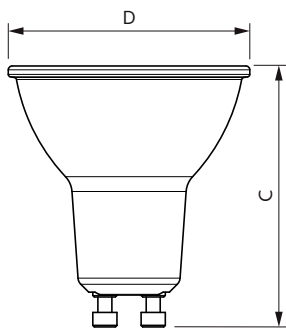

Údaje o produktu

Obecné informace	
Patice krytky	GU10
Nominální životnost	50 000 h
Cyklus zapnutí	50 000
Lighting Technology	LEDspot
Referenční měření toku	Narrow Cone
Záruční lhůta	5 let
Světelně technické	
Kód barvy	827 [CCT of 2700K]
Vyzařovací úhel (jmen.)	36 stupňů
Světelný tok	375 lm
Svítilivost (jmen.)	680 cd
Barevné konstrukce	Teplá bílá (WW)
Náhradní teplota chromatičnosti (jmen.)	2700 K
Měrný výkon (jmen.) (nom.)	178 lm/W
Konzistence barev	<6
Index podání barev (CRI)	80

Rozměrové výkresy

Product	D	C
MAS LEDspot UE 2.1-50W GU10 ND 827 EELA	50 mm	54 mm

Fotometrické údaje

Accent Lighting Spots - MAS LEDspot UE 2.1-50W GU10 ND 827 EELA

Light Distribution Diagram - MAS LEDspot UE 2.1-50W GU10 ND 827 EELA