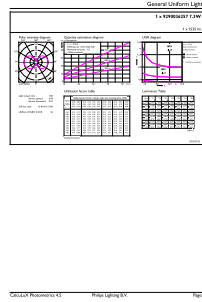

MASTER UltraEfficient LED-lyspære

Fotometriske data

General uniform lighting - MAS LEDBulbND7.3-100W E27 840 A60 FR GUE