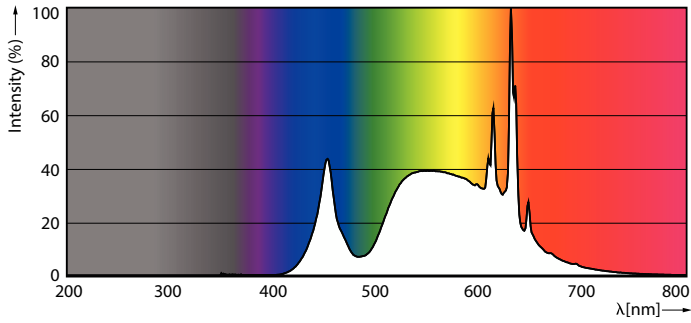

MASTER UltraEfficient LED-lyspære

Fotometriske data

Spectral Power Distribution Colour - MAS LEDBulbND7.3-100W E27 840 A60 FR GUE