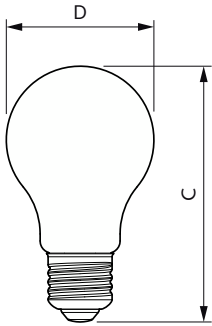

## Målskisse

Product	D	C
MAS LEDBulbND7.3-100W E27 840 A60 FR GUE	60 mm	104 mm