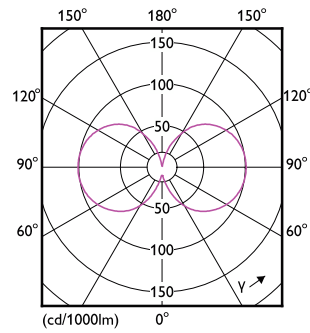

Light Distribution Diagram - MAS LEDBulbND7.3-100W E27 840 A60 FR GUE