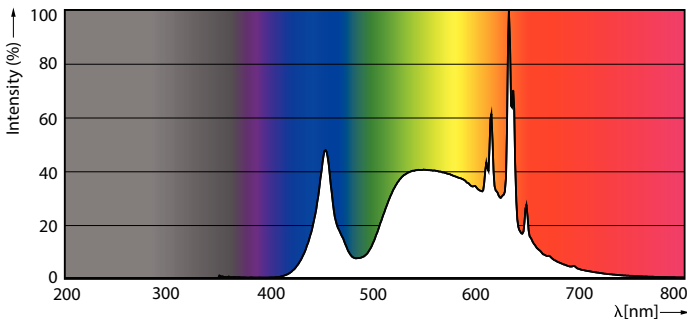

Produktdata

Generell informasjon	
Sokkelbase	E27
Nominell levetid	50 000 time(r)
Brytersyklus	500 000
Lighting Technology	LEDbulb
Referanse for fluksmåling	Sphere
Garantiperiode	5 år
Teknisk belysning	
Fargekode	840 [CCT of 4000K]
Spredningsvinkel (nom.)	300 grad(er)
Lysutløse	1 095 lm
Fargebetegnelse	Kaldhvit (CW)
Korreleret fargetemperatur (nom.)	4000 K
Lysutbytte (vurdert) (Nom)	210 lm/W
Fargesamsvar	<6

Målskisse

Product	D	C
MAS LEDBulbND5.2-75W E27 840 A60 CL G UE	60 mm	104 mm

MASTER UltraEfficient LED-lyspære

Fotometriske data

General uniform lighting - MAS LEDBulbND5.2-75W E27 840 A60 CL G UE

Light Distribution Diagram - MAS LEDBulbND5.2-75W E27 840 A60 CL G UE

Spectral Power Distribution Colour - MAS LEDBulbND5.2-75W E27 840 A60 CL G UE

Levetid

Life Expectancy Diagram

Lumen Maintenance Diagram - MAS LEDBulbND5.2-75W E27 840 A60 CL G UE

MASTER UltraEfficient LED-lyspære