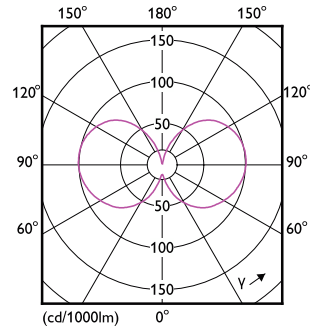

Stroboskopisk effekt	0,4
For omgivelsestemperaturer mellom	-20 til +45 °C

Bruksforhold	
Trådløs teknologi	Ikke relevant

Produktdata	
Produktnavn for bestilling	MAS LEDBulbND5.2-75W E27 840 A60 CL G UE
Fullstendig produktnavn	MAS LEDBulbND5.2-75W E27 840 A60 CL G UE
Full EOC	872016918869300
Lokal kodebeskrivelse	3843254
Bestillingskode	929003624702
Materialenr. (12NC)	929003624702
Lokal bestillingskode	3843254
Antall – per pakke	1
EAN/UPC – produkt/boks	8720169188693
SAP-teller – pakker per utvendige	10
EAN/UPC – boks	8720169188709

Målskisse

Product	D	C
MAS LEDBulbND5.2-75W E27 840 A60 CL G UE	60 mm	104 mm

MASTER UltraEfficient LED-lyspære

Fotometriske data

General uniform lighting - MAS LEDBulbND5.2-75W E27 840 A60 CL G UE

Light Distribution Diagram - MAS LEDBulbND5.2-75W E27 840 A60 CL G UE