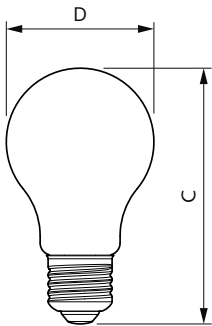

MASTER UltraEfficient LED-lyspære

Temperatur	
Maksimal temperatur for innfatningen (nom.)	70 °C

Kontroller og dimming	
Kan dimmes	Nei

Mekanikk og innfatning	
Lyspæreoverflate	Matt
Lyspæremateriale	Glass
Lyspæreform	A60
Nettvekt (stykk)	0,035 kg

Målskisse

Product	D	C
MAS LEDBulbND5.2-75W E27 840 A60 CL G UE	60 mm	104 mm

MASTER UltraEfficient LED-lyspære

Fotometriske data

General uniform lighting - MAS LEDBulbND5.2-75W E27 840 A60 CL G UE

Light Distribution Diagram - MAS LEDBulbND5.2-75W E27 840 A60 CL G UE