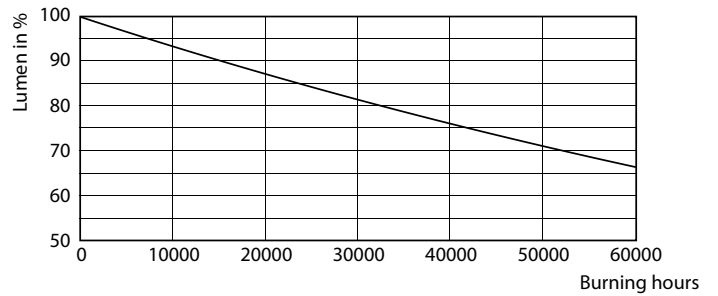

Produktdata

Generell informasjon	
Sokkelbase	E27
Nominell levetid	50 000 time(r)
Brytersyklus	500 000
Lighting Technology	LEDbulb
Referanse for fluksmåling	Sphere
Garantiperiode	5 år
Teknisk belysning	
Fargekode	827 [CCT of 2700K]
Spredningsvinkel (nom.)	300 grad(er)
Lysutbytte	1 095 lm
Fargebetegnelse	Varmhvit (WW)
Korreleret fargetemperatur (nom.)	2700 K
Lysutbytte (vurdert) (Nom)	210 lm/W
Fargesamsvar	<6

Målskisse

Product	D	C
MAS LEDBulbND5.2-75W E27 827 A60 CL G UE	60 mm	104 mm

MASTER UltraEfficient LED-lyspære

Fotometriske data

General uniform lighting - MAS LEDBulbND5.2-75W E27 827 A60 CL G UE

Spectral Power Distribution Colour - MAS LEDBulbND5.2-75W E27 827 A60 CL G UE

Light Distribution Diagram - MAS LEDBulbND5.2-75W E27 827 A60 CL G UE

Levetid

Life Expectancy Diagram

Lumen Maintenance Diagram - MAS LEDBulbND5.2-75W E27 827 A60 CL G UE

MASTER UltraEfficient LED-lyspære