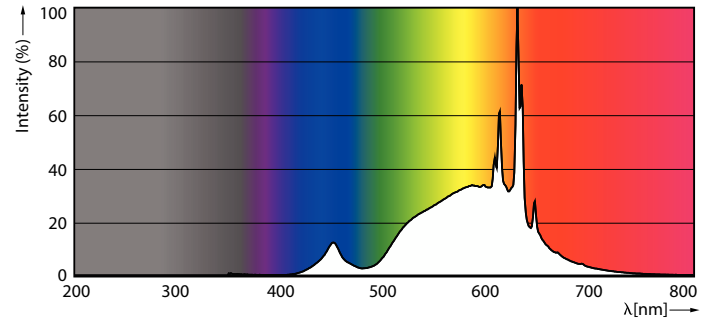

Produktdata

Generell informasjon	
Sokkelbase	E27
Nominell levetid	50 000 time(r)
Brytersyklus	500 000
Lighting Technology	LEDbulb
Referanse for fluksmåling	Sphere
Garantiperiode	5 år
Teknisk belysning	
Fargekode	827 [CCT of 2700K]
Spredningsvinkel (nom.)	300 grad(er)
Lysutbytte	1 095 lm
Fargebetegnelse	Varmhvit (WW)
Korreleret fargetemperatur (nom.)	2700 K
Lysutbytte (vurdert) (Nom)	210 lm/W
Fargesamsvar	<6

MASTER UltraEfficient LED-lyspære

Temperatur	
Maksimal temperatur for innfatningen (nom.)	70 °C
Kontroller og dimming	
Kan dimmes	Nei
Mekanikk og innfatning	
Lyspæreoverflate	Matt
Lyspæremateriale	Glass
Lyspæreform	A60
Nettvekt (stykk)	0,035 kg
Godkjenning og bruksområde	
Energieffektivitet, klasse	A
Energiforbruk kWh/1000 t	6 kWh
EPREL-registreringsnummeret er:	1442617
CE-merke	Ja
Fotobiologisk risiko	Photobiological risk group 1 @ 200mm to EN62471
I samsvar med EU RoHS	Ja
EyeComfort	Ja
LED-innovasjoner	UltraEfficient

Målskisse

Product	D	C
MAS LEDBulbND5.2-75W E27 827 A60 CL G UE	60 mm	104 mm

MASTER UltraEfficient LED-lyspære

Fotometriske data

General uniform lighting - MAS LEDBulbND5.2-75W E27 827 A60 CL G UE

Spectral Power Distribution Colour - MAS LEDBulbND5.2-75W E27 827 A60 CL G UE