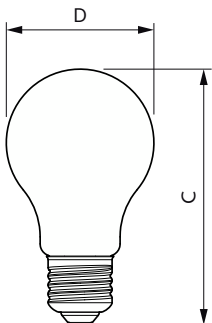

MASTER UltraEfficient LED- lyspære

MAS LEDBulbND5.2-75W E27 827 A60 CL G UE

MASTER, LEDbulb, A60 , 75 W, E27, 2700 K, 1095 lm, CRI 80, 50000 time(r), Glass

MASTER, LEDbulb, A60 , 75 W, E27, 2700 K, 1095 lm, CRI 80, 50000 time(r), Glass, 210 lm/W, EEL A, PF 0.4, RG1, IP20, SVM 0.4, PstLM 1

Produktdata

Generell informasjon	
Sokkelbase	E27
Nominell levetid	50 000 time(r)
Brytersyklus	500 000
Lighting Technology	LEDbulb
Referanse for fluksmåling	Sphere
Garantiperiode	5 år
Teknisk belysning	
Fargekode	827 [CCT of 2700K]
Spredningsvinkel (nom.)	300 grad(er)
Lysutbytte	1 095 lm
Fargebetegnelse	Varmhvit (WW)
Korreleret fargetemperatur (nom.)	2700 K
Lysutbytte (vurdert) (Nom)	210 lm/W
Fargesamsvar	<6

MASTER UltraEfficient LED-lyspære

Temperatur	
Maksimal temperatur for innfatningen (nom.)	70 °C
Kontroller og dimming	
Kan dimmes	Nei
Mekanikk og innfatning	
Lyspæreoverflate	Matt
Lyspæremateriale	Glass
Lyspæreform	A60
Nettvekt (stykk)	0,035 kg
Godkjenning og bruksområde	
Energieffektivitet, klasse	A
Energiforbruk kWh/1000 t	6 kWh
EPREL-registreringsnummeret er:	1442617
CE-merke	Ja
Fotobiologisk risiko	Photobiological risk group 1 @ 200mm to EN62471
I samsvar med EU RoHS	Ja
EyeComfort	Ja
LED-innovasjoner	UltraEfficient

Målskisse

Product	D	C
MAS LEDBulbND5.2-75W E27 827 A60 CL G UE	60 mm	104 mm

MASTER UltraEfficient LED-lyspære

Fotometriske data

General uniform lighting - MAS LEDBulbND5.2-75W E27 827 A60 CL G UE

Spectral Power Distribution Colour - MAS LEDBulbND5.2-75W E27 827 A60 CL G UE