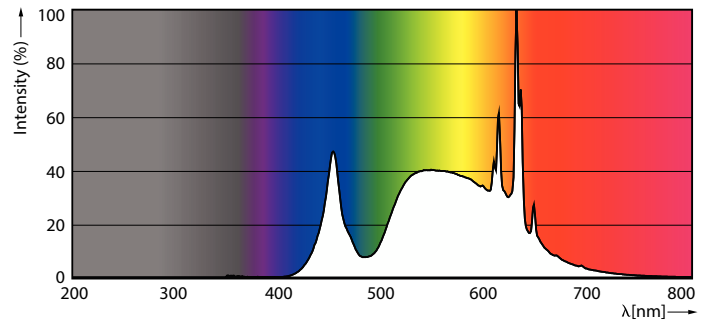

Spectral Power Distribution Colour - MAS LEDBulbND4-60W E27 840 A60 FR G UE

General uniform lighting - MAS LEDBulbND4-60W E27 840 A60 FR G UE