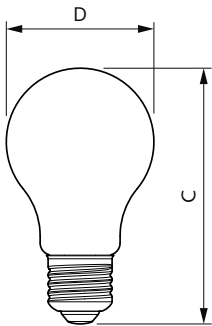

## Målskisse

Product	D	C
MAS LEDBulbND4-60W E27 840 A60 FR G UE	60 mm	104 mm