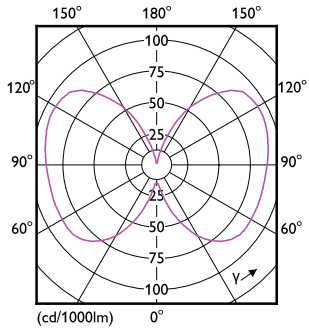

MASTER UltraEfficient LED-lyspære

Fotometriske data

Light Distribution Diagram - MAS LEDBulbND4-60W E27 840 A60 FR G UE