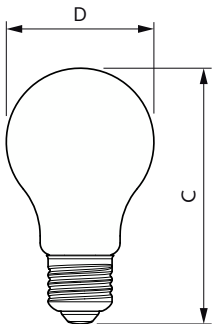

MASTER UltraEfficient LED-lyspære

Temperatur	
Maksimal temperatur for innfatningen (nom.)	70 °C

Kontroller og dimming	
Kan dimmes	Nei

Mekanikk og innfatning	
Lyspæreoverflate	Matt
Lyspæremateriale	Glass
Lyspæreform	A60
Nettvekt (stykk)	0,030 kg

Målskisse

Product	D	C
MAS LEDBulbND4-60W E27 840 A60 CL G UE	60 mm	104 mm

MASTER UltraEfficient LED-lyspære

Fotometriske data

Light Distribution Diagram - MAS LEDBulbND4-60W E27 840 A60 CL G UE

Spectral Power Distribution Colour - MAS LEDBulbND4-60W E27 840 A60 CL G UE