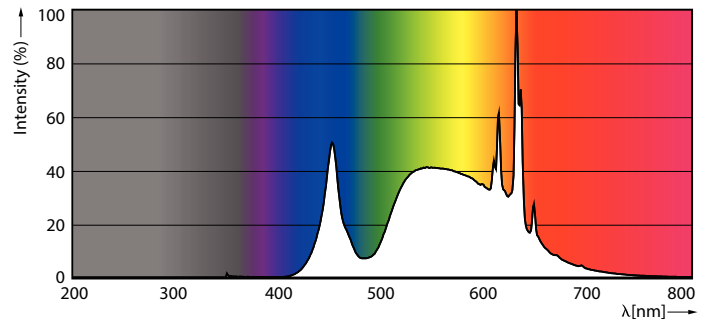

Spectral Power Distribution Colour - MAS LEDBulbND4-60W E27 840 A60 CL G UE

General uniform lighting - MAS LEDBulbND4-60W E27 840 A60 CL G UE