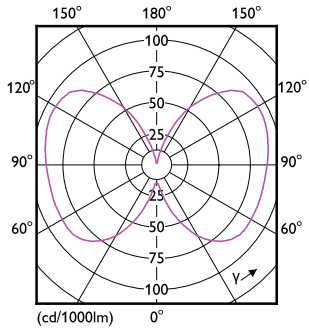

MASTER UltraEfficient LED-lyspære

Fotometriske data

Light Distribution Diagram - MAS LEDBulbND4-60W E27 840 A60 CL G UE