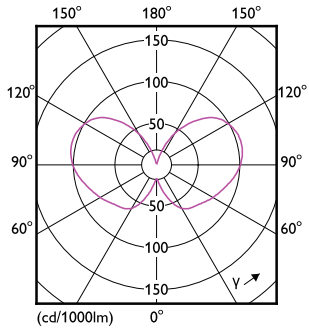

MASTER UltraEfficient LED-lyspære

Fotometriske data

Light Distribution Diagram - MAS LEDBulbND4-60W E27 827 A60 CL G UE