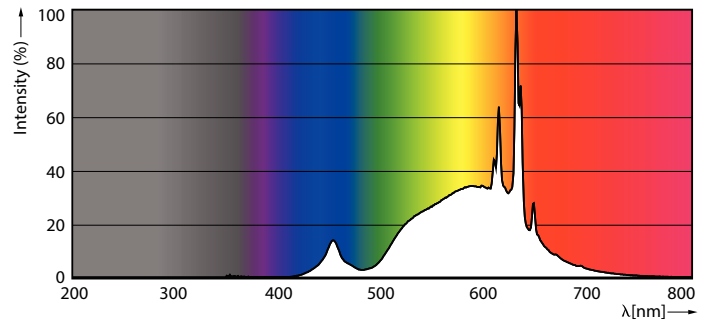

Spectral Power Distribution Colour - MAS LEDBulbND4-60W E27 827 A60 CL G UE

General uniform lighting - MAS LEDBulbND4-60W E27 827 A60 CL G UE