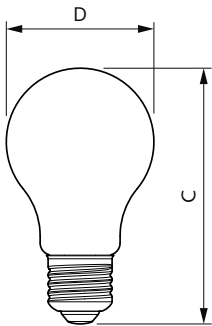

Stroboskopisk effekt	0,4
For omgivelsestemperaturer mellom	-20 til +45 °C

Bruksforhold	
Trådløs teknologi	Ikke relevant

Produktdata	
Produktnavn for bestilling	MAS LEDBulbND4-60W E27 827 A60 CL G UE
Fullstendig produktnavn	MAS LEDBulbND4-60W E27 827 A60 CL G UE
Full EOC	872016918845700
Lokal kodebeskrivelse	3776613
Bestillingskode	929003623502
Materialenr. (12NC)	929003623502
Lokal bestillingskode	3776613
Antall – per pakke	1
EAN/UPC – produkt/boks	8720169188457
SAP-teller – pakker per utvendige	10
EAN/UPC – boks	8720169188464

## Målskisse

Product	D	C
MAS LEDBulbND4-60W E27 827 A60 CL G UE	60 mm	104 mm