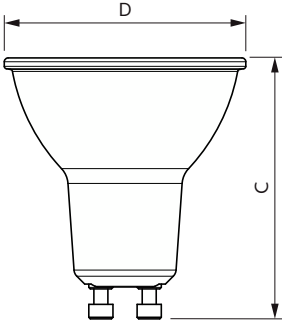

MASTER LEDspot GU10 UltraEfficient

Sıcaklık	
Muhafaza Maksimumu (Nom.)	50 °C
Kontroller ve Dim Etme	
Dim Edilebilir	Hayır
Mekanik ve Muhafaza	
Lamba Kaplaması	Şeffaf
Lamba Malzemesi	Cam
Lamba Biçimi	PAR16
Net Ağırlık (Parça Başı)	0,052 kg
Onay ve Uygulama	
Enerji Verimliliği Sınıfı	A
Vurgu Aydınlatmasına Uygun	Evet
Enerji Tüketimi kWh/1000 sa.	3 kWh
EPREL Tescil Numarası	1428240
EU RoHS ile uyumludur	Evet
Göz Konforu	Evet
Titreme değeri (PstLM) - EN 61000-3-3'e göre	1
titreme değeri	

Stroboskopik etki görünürlük ölçümü (SVM)	0,4
Ortam sıcaklığı aralığı	-20 ila +45 °C

Uygulama Koşulları

kapalı aydınlatma armatürlerinde kullanılabilir mi?	No

Ürün Verileri

Sipariş ürün adı	MAS LEDspot UE 2.1-50W GU10 ND 830 EELA
Tam ürün adı	MAS LEDspot UE 2.1-50W GU10 ND 830 EELA
Tam ürün kodu	872016917434400
Sipariş kodu	17434400
Malzeme No. (12NC)	929003610002
Numeratör - Paket Başına Miktar	1
EAN/UPC - Ürün/Kutu	8720169174344
Numeratör - Büyük kutu başına paket sayısı	10
EAN/UPC - Kutu	8720169174351

Boyutlu çizim

Product	D	C
MAS LEDspot UE 2.1-50W GU10 ND 830 EELA	50 mm	54 mm