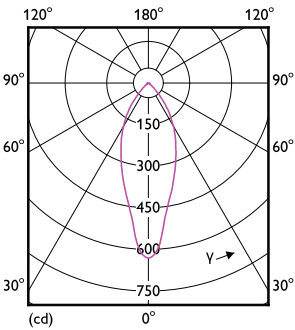

Fotometrik bilgi

Light Distribution Diagram - MAS LEDspot UE 2.1-50W GU10 ND 830 EELA