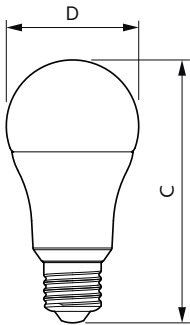

CorePro LEDbulb - Plastic

Eigenschappen behuizing en afmetingen

Lampafwerking	Mat
Lampmateriaal	Kunststof
Lampvorm	A60
Nettogewicht (per stuk)	0,045 kg

Keurmerken en classificaties

Energie-efficiëntieklasse	E
Energieverbruik kWh/1.000 uur	13 kWh
EPREL-registratienummer	1365425
CE-markering	Ja
Conform EU RoHS-richtlijn	Ja
EyeComfort	Ja
Flikkerwaarde (PstLM)	1
Stroboscoopeffectwaarde (SVM)	0,4
Bereik omgevingstemperatuur	-20 °C t/m 45 °C

Maatschets

Product	D	C
CorePro LEDbulb ND 13-100W A60 E27 830	60 mm	120 mm

Fotometrische gegevens

Light Distribution Diagram - CorePro LEDbulb ND 13-100W A60 E27 830

Spectral Power Distribution Colour - CorePro LEDbulb ND 13-100W A60 E27 830