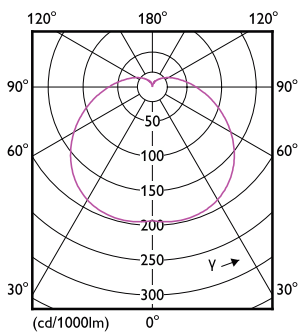

CorePro LEDbulb - Plastic

Eigenschappen behuizing en afmetingen

Lampafwerking	Mat
Lampmateriaal	Kunststof
Lampvorm	A60
Nettogewicht (per stuk)	0,045 kg

Keurmerken en classificaties

Energie-efficiëntieklasse	E
Energieverbruik kWh/1.000 uur	13 kWh
EPREL-registratienummer	1365425
CE-markering	Ja
Conform EU RoHS-richtlijn	Ja
EyeComfort	Ja
Flikkerwaarde (PstLM)	1
Stroboscoopeffectwaarde (SVM)	0,4
Bereik omgevingstemperatuur	-20 °C t/m 45 °C

Maatschets

Product	D	C
CorePro LEDbulb ND 13-100W A60 E27 830	60 mm	120 mm

Fotometrische gegevens

Light Distribution Diagram - CorePro LEDbulb ND 13-100W A60 E27 830

Spectral Power Distribution Colour - CorePro LEDbulb ND 13-100W A60 E27 830