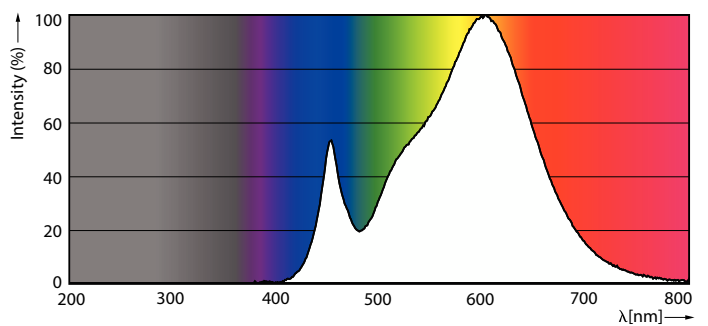

Product gegevens

Algemene informatie	
Lampvoet	E27
Nominale levensduur	15.000 hr
Schakelcyclus	50.000
Lamptype	LEDbulb
Meetreferentie van lichtstroom	Sphere
Garantieperiode	2 jaar
Gegevens lichttechniek	
Kleurcode	830 [CCT of 3000K]
Bundelhoek (nom.)	180 graden
Lichtstroom	1.521 lm
Kleuraanduiding	Wit (WH)
Gecorrleerde kleurtemperatuur (nom.)	3000 K
Lichtrendement (gespec.) (nom.)	117 lm/W
Kleurconsistentie	<6
Kleurweergave-index (CRI)	80
LLMF bij einde nominale levensduur (nom.)	70 %

CorePro LEDbulb - Plastic

Eigenschappen behuizing en afmetingen

Lampafwerking	Mat
Lampmateriaal	Kunststof
Lampvorm	A60
Nettogewicht (per stuk)	0,045 kg

Keurmerken en classificaties

Energie-efficiëntieklasse	E
Energieverbruik kWh/1.000 uur	13 kWh
EPREL-registratienummer	1365425
CE-markering	Ja
Conform EU RoHS-richtlijn	Ja
EyeComfort	Ja
Flikkerwaarde (PstLM)	1
Stroboscoopeffectwaarde (SVM)	0,4
Bereik omgevingstemperatuur	-20 °C t/m 45 °C

Maatschets

Product	D	C
CorePro LEDbulb ND 13-100W A60 E27 830	60 mm	120 mm

Fotometrische gegevens

Light Distribution Diagram - CorePro LEDbulb ND 13-100W A60 E27 830

Spectral Power Distribution Colour - CorePro LEDbulb ND 13-100W A60 E27 830