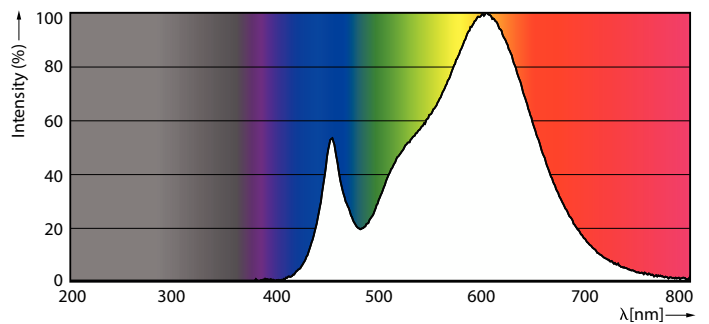

Datos del producto

Información general	
Base del casquillo	E27
Vida útil nominal	15.000 hora(s)
Ciclo de encendido/apagado	50.000
Lighting Technology	LEDbulb
Referencia de medición de flujo	Sphere
Periodo de garantía	2 años
Datos técnicos de la luz	
Código de color	830 [CCT of 3000K]
Ángulo de haz (nom.)	180 °
Flujo luminoso	1.521 lm
Designación de color	Blanco (WH)
Temperatura de color correlacionada (nom.)	3000 K
Eficacia lumínica (nominal) (nom.)	117 lm/W
Consistencia del color	<6
Índice de reproducción cromática (IRC)	80
LLMF al fin de vida útil nominal (nom.)	70 %
Photobiological safety according to EN 62471	RG0

CorePro LEDEstándar

Forma de la bombilla	A60
Peso neto (pieza)	0,045 kg

Aprobación y aplicación

Clase de eficiencia energética	E
Consumo energético kWh/1000 h	13 kWh
Número de registro EPREL	1365425
Marca CE	Sí
Conforme con EU RoHS	Sí
EyeComfort	Sí
Valor de parpadeo (PstLM)	1
Valor de efecto estroboscópico (SVM)	0,4
Rango de temperatura ambiente	-20 °C a 45 °C

Plano de dimensiones

Product	D	C
CorePro LEDbulb ND 13-100W A60 E27 830	60 mm	120 mm

Datos fotométricos

Light Distribution Diagram - CorePro LEDbulb ND 13-100W A60 E27 830

Spectral Power Distribution Colour - CorePro LEDbulb ND 13-100W A60 E27 830