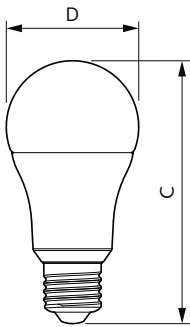

Datos del producto

Información general	
Base del casquillo	E27
Vida útil nominal	15.000 hora(s)
Ciclo de encendido/apagado	50.000
Lighting Technology	LEDbulb
Referencia de medición de flujo	Sphere
Periodo de garantía	2 años
Datos técnicos de la luz	
Código de color	830 [CCT of 3000K]
Ángulo de haz (nom.)	180 °
Flujo luminoso	1.521 lm
Designación de color	Blanco (WH)
Temperatura de color correlacionada (nom.)	3000 K
Eficacia lumínica (nominal) (nom.)	117 lm/W
Consistencia del color	<6
Índice de reproducción cromática (IRC)	80
LLMF al fin de vida útil nominal (nom.)	70 %
Photobiological safety according to EN 62471	RG0

CorePro LEDEstándar

Forma de la bombilla	A60
Peso neto (pieza)	0,045 kg

Aprobación y aplicación

Clase de eficiencia energética	E
Consumo energético kWh/1000 h	13 kWh
Número de registro EPREL	1365425
Marca CE	Sí
Conforme con EU RoHS	Sí
EyeComfort	Sí
Valor de parpadeo (PstLM)	1
Valor de efecto estroboscópico (SVM)	0,4
Rango de temperatura ambiente	-20 °C a 45 °C

Plano de dimensiones

Product	D	C
CorePro LEDbulb ND 13-100W A60 E27 830	60 mm	120 mm

Datos fotométricos

Light Distribution Diagram - CorePro LEDbulb ND 13-100W A60 E27 830

Spectral Power Distribution Colour - CorePro LEDbulb ND 13-100W A60 E27 830