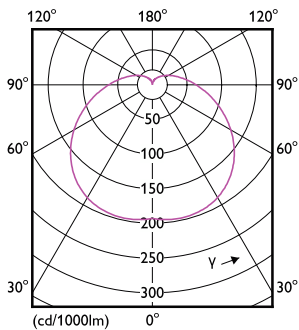

Datos del producto

Información general	
Base del casquillo	E27
Vida útil nominal	15.000 hora(s)
Ciclo de encendido/apagado	50.000
Lighting Technology	LEDbulb
Referencia de medición de flujo	Sphere
Periodo de garantía	2 años
Datos técnicos de la luz	
Código de color	830 [CCT of 3000K]
Ángulo de haz (nom.)	180 °
Flujo luminoso	1.521 lm
Designación de color	Blanco (WH)
Temperatura de color correlacionada (nom.)	3000 K
Eficacia lumínica (nominal) (nom.)	117 lm/W
Consistencia del color	<6
Índice de reproducción cromática (IRC)	80
LLMF al fin de vida útil nominal (nom.)	70 %
Photobiological safety according to EN 62471	RG0

CorePro LEDEstándar

Forma de la bombilla	A60
Peso neto (pieza)	0,045 kg

Aprobación y aplicación

Clase de eficiencia energética	E
Consumo energético kWh/1000 h	13 kWh
Número de registro EPREL	1365425
Marca CE	Sí
Conforme con EU RoHS	Sí
EyeComfort	Sí
Valor de parpadeo (PstLM)	1
Valor de efecto estroboscópico (SVM)	0,4
Rango de temperatura ambiente	-20 °C a 45 °C

Plano de dimensiones

Product	D	C
CorePro LEDbulb ND 13-100W A60 E27 830	60 mm	120 mm

Datos fotométricos

Light Distribution Diagram - CorePro LEDbulb ND 13-100W A60 E27 830

Spectral Power Distribution Colour - CorePro LEDbulb ND 13-100W A60 E27 830