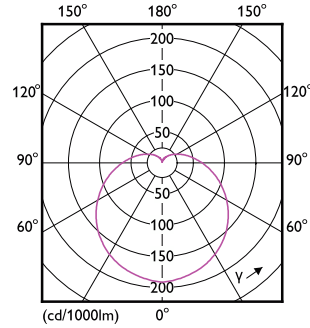

Product gegevens

Algemene informatie	
Lampvoet	E27
Nominale levensduur	15.000 hr
Schakelcyclus	50.000
Lamptype	LEDbulb
Meetreferentie van lichtstroom	Sphere
Garantieperiode	2 jaar

Gegevens lichttechniek	
Kleurcode	830 [CCT of 3000K]
Bundelhoek (nom.)	180 graden
Lichtstroom	1.055 lm
Kleuraanduiding	Wit (WH)
Geccorreleerde kleurtemperatuur (nom.)	3000 K
Lichtrendement (gespec.) (nom.)	105 lm/W

Kleurconsistentie	<6
Kleurweergave-index (CRI)	80
LLMF bij einde nominale levensduur (nom.)	70 %
Photobiological safety according to EN 62471	RG0

Bedrijfs- en elektrische gegevens	
Ingangsfrequentie	50 to 60 Hz
Ingangsfrequentie	50 tot 60 Hz
Energieverbruik	10 W
Lampstroom (nom.)	90 mA
Overeenkomstig vermogen	75 W
Opstarttijd (nom.)	0,5 s
Opwarmtijd tot 60% licht	0,5 s
Arbeidsfactor	0,54

CorePro LEDbulb - Plastic

Spanning (nom.)	220-240 V
Operationele temperatuur	
T-behuizing maximaal (nom.)	85 °C
Dimbaarheid en regelsystemen	
Dimbaar	Nee
Eigenschappen behuizing en afmetingen	
Lampafwerking	Mat
Lampmateriaal	Kunststof
Lampvorm	A60
Nettogewicht (per stuk)	0,034 kg
Keurmerken en classificaties	
Energie-efficiëntieklasse	F
Energieverbruik kWh/1.000 uur	10 kWh
EPREL-registratienummer	1365426
CE-markering	Ja
Conform EU RoHS-richtlijn	Ja
EyeComfort	Ja
Flikkerwaarde (PstLM)	1

Maatschets

Product	D	C
CorePro LEDbulb ND 10-75W A60 E27 830	60 mm	108 mm

CorePro LEDbulb - Plastic

Fotometrische gegevens

Spectral Power Distribution Colour - CorePro LEDbulb ND 10-75W A60 E27 830

Light Distribution Diagram - CorePro LEDbulb ND 10-75W A60 E27 830