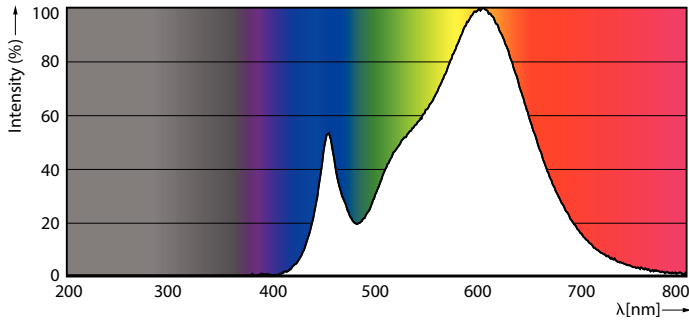

CorePro LEDbulb - Plastic

Fotometrische gegevens

Spectral Power Distribution Colour - CorePro LEDbulb ND 10-75W A60 E27 830