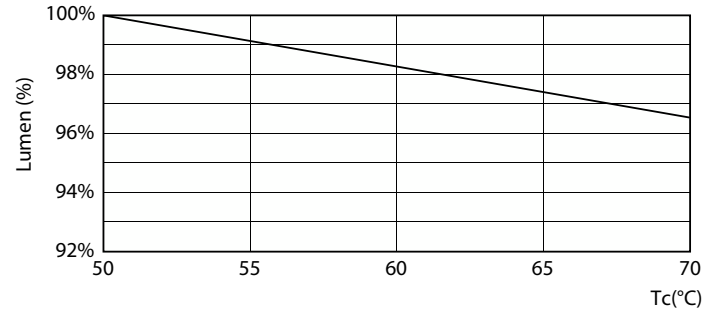

Lumen Maintenance Diagram - CorePro LEDtube 1200mm UO 21.5W 830 T8