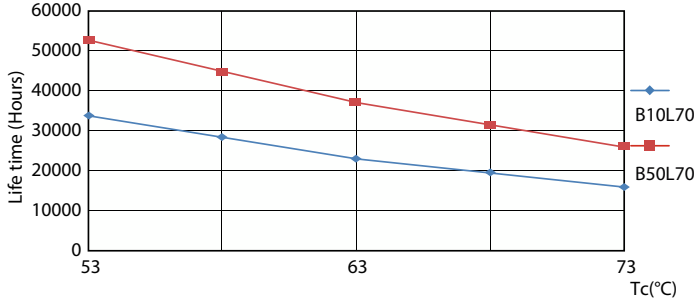

CorePro LEDtube EM/Mains

Kullanım Ömrü

LifetimeVsTc