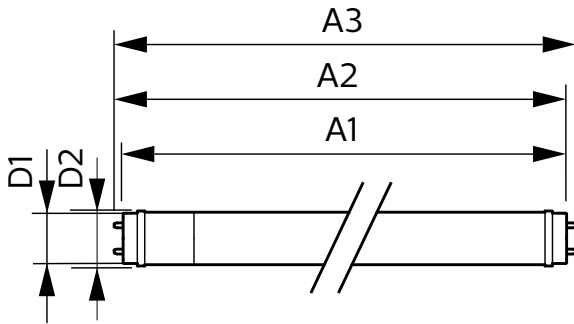

Sıcaklık

Muhafaza Maksimumu (Nom.)	50 °C

Kontroller ve Dim Etme

Dim Edilebilir	Hayır

Mekanik ve Muhafaza

Lamba Kaplaması	Buzlu
Lamba Malzemesi	Cam
Ürün Uzunluğu	1.200 mm
Lamba Biçimi	T8

Net Ağırlık (Parça Başı)	0.220 kg

Onay ve Uygulama

Enerji Verimliliği Sınıfı	F
Enerji Tasarruflu Ürün	Evet
Onay İşaretleri	RoHS uyumlu CE işareti KEMA Keur sertifikası
Enerji Tüketimi kWh/1000 sa.	22 kWh
EPREL Tescil Numarası	1384740
CE işareti	Evet
EU RoHS ile uyumludur	Evet
Titreme değeri (PstLM) - EN 61000-3-3'e göre titreme değeri	1
Stroboskopik etki görünürlük ölçümü (SVM)	0.9
Ortam sıcaklığı aralığı	-20 ila +45 °C

Ürün Verileri

Sipariş ürün adı	CorePro LEDtube 1200mm UO 21.5W 830 T8
Tam ürün adı	CorePro LEDtube 1200mm UO 21.5W 830 T8
Tam ürün kodu	871951448650800
Sipariş kodu	48650800
Malzeme No. (12NC)	929003577702
Numeratör - Paket Başına Miktar	1
EAN/UPC - Ürün/Kutu	8719514486508
Numeratör - Büyük kutu başına paket sayısı	20
EAN/UPC - Kutu	8719514486515

Boyutlu çizim

Product	D1	D2	A1	A2	A3
CorePro LEDtube 1200mm UO 21.5W 830 T8	25,7 mm	28 mm	1.198 mm	1.205 mm	1.212 mm