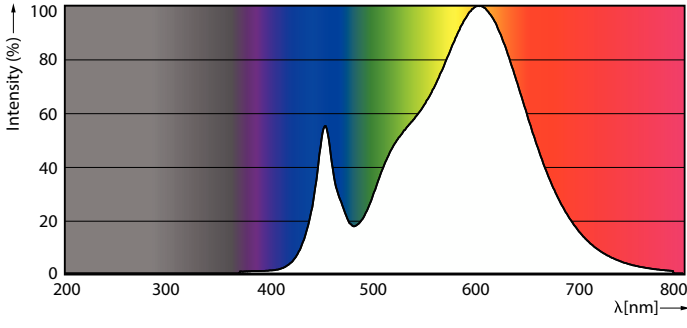

CorePro LEDtube EM/Mains

Fotometrik bilgi

Spectral Power Distribution Colour - CorePro LEDtube 1200mm UO 21.5W 830 T8