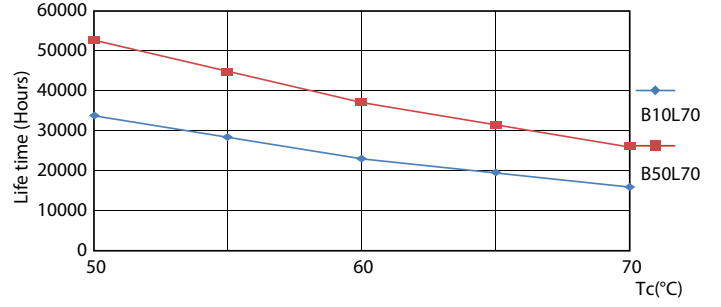

LifetimeVsTc

CorePro LEDtube EM/Mains

Kullanım Ömrü