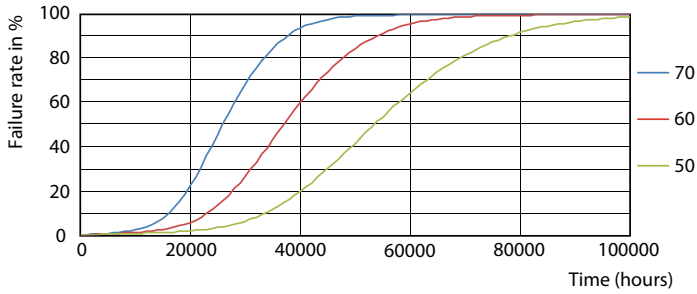

Kullanım Ömrü

FailureRate