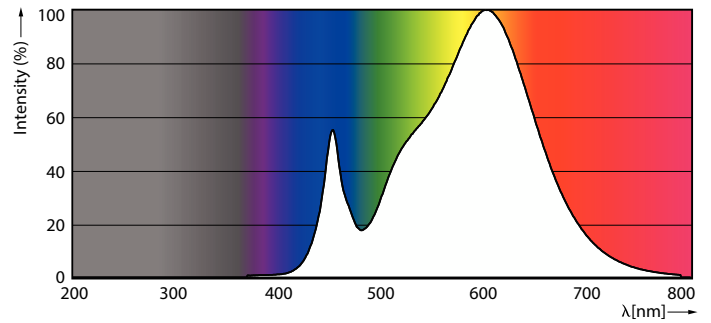

Spectral Power Distribution Colour - CorePro LEDtube 1500mm 20W 830 T8

General uniform lighting - CorePro LEDtube 1500mm 20W 830 T8