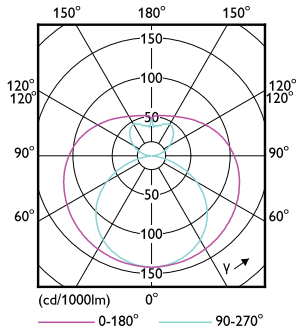

CorePro tubo LED EM/230V T8

Dados fotométricos

Light Distribution Diagram - CorePro LEDtube 1500mm 20W 830 T8