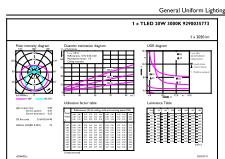

General uniform lighting - CorePro LEDtube 1500mm 20W 830 T8