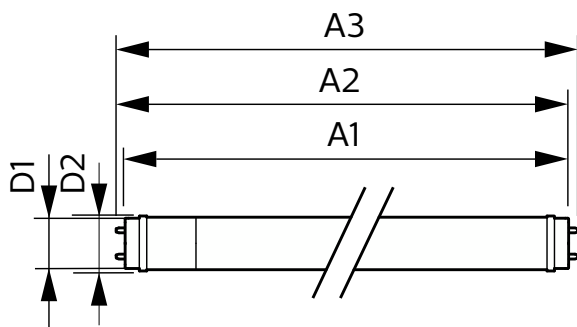

## Desenho dimensional

Product	D1	D2	A1	A2	A3
CorePro LEDtube 1500mm 20W 830 T8	25,7 mm	28 mm	1.500 mm	1.507,1 mm	1.514,2 mm