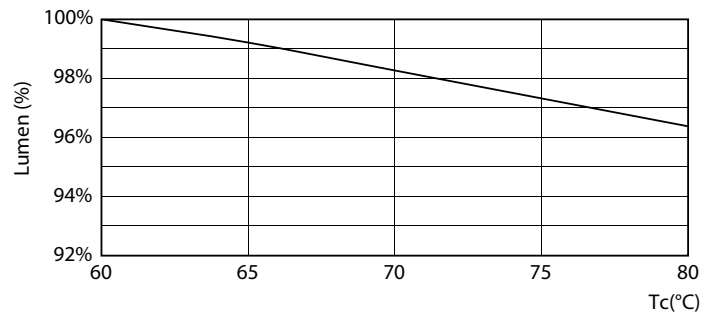

## Lifetime

Life Expectancy Diagram

Lumen Maintenance Diagram - Ledtube DE E HO 1200mm 22W 740 T8

Life Expectancy Diagram

Lumen Maintenance Diagram - Ledtube DE E HO 1200mm 22W 740 T8