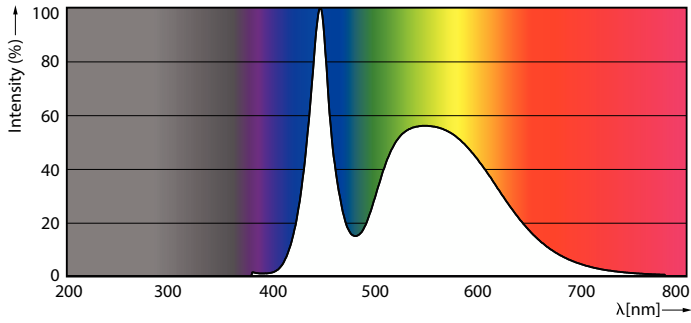

## Datos fotométricos

Spectral Power Distribution Colour - ECOFIT E LEDtube 600mm 8W 765 T8 WV