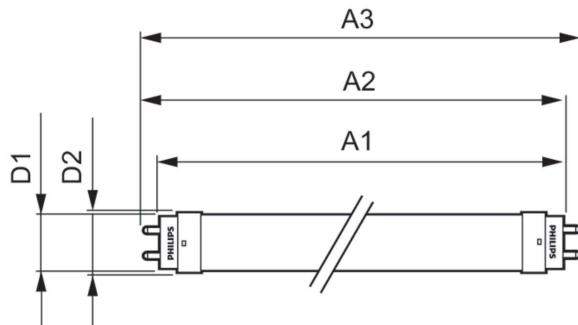

## Plano de dimensiones

Product	D1	D2	A1	A2	A3
ECOFIT E LEDtube 600mm 8W 765 T8 WV	25.7 mm	28 mm	588.5 mm	595.5 mm	602.5 mm