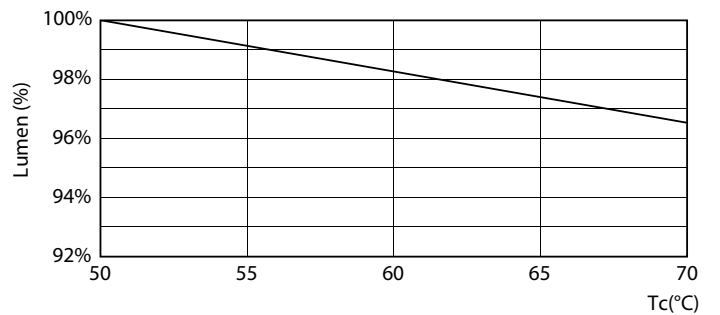

Lumen Maintenance Diagram - ECOFIT E LEDtube 600mm 8W 740 T8 WV

FailureRate