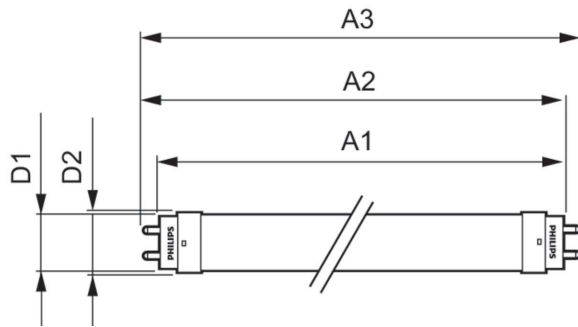

## ECOFIT E LEDtube 600mm 8W 740 T8 WV

Ecofit, LEDtube, T8, Red eléctrica, Un solo extremo, 600 mm, 110-220 V, 8 W, 17-18W TL-D, 4000 K, 800 lm, 15000 hora(s)

Ecofit, LEDtube, T8, Red eléctrica, Un solo extremo, 600 mm, 110-220 V, 8 W, LED alternative to 17-18W TL-D, 4000 K, 800 lm, 15000 hora(s), 100 lm/W, G13, Cristal

### Datos del producto

Información general	
Tapa-base	G13
Vida útil nominal	15,000 hora(s)
Ciclo del interruptor	50,000
Lighting Technology	LEDtube
Periodo de garantía	1 años
Información técnica sobre la luz	
Código de color	740 [CCT of 4000K]
Ángulo de haz (nominal)	240 °
Flujo luminoso	800 lm
Designación de color	Blanco frío (CW)
Temperatura de color correlacionada (nominal)	4000 K
Eficacia lumínica (promedio) (nominal)	100 lm/W
Consistencia de color	<7
Índice de producción de color (IRC)	70
LLMF al final de la vida útil nominal (nominal)	70 %
Operación y aspectos eléctricos	
Frecuencia de línea	50 to 60 Hz
Frecuencia de entrada	50 a 60 Hz

# Tubos LED Ecofit T8

Peso neto (pieza)	0.090 kg
<b>Aprobación y aplicación</b>	
Producto de ahorro de energía	Si
Marcas de aprobación	Conformidad con RoHS Certificado KEMA Keur
Cumple con el reglamento RoHS de la UE	Si
Rango de temperatura ambiente	-20 °C a 45 °C
<b>Condiciones de aplicación</b>	
Tecnología inalámbrica	No aplica
<b>Información del producto</b>	
Nombre del producto del pedido	ECOFIT E LEDtube 600mm 8W 740 T8 WV

## Plano de dimensiones

Product	D1	D2	A1	A2	A3
ECOFIT E LEDtube 600mm 8W 740 T8 WV	25.7 mm	28 mm	588.5 mm	595.5 mm	602.5 mm