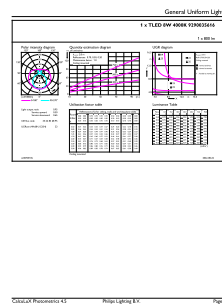

Datos fotométricos

General uniform lighting - ECOFIT E LEDtube 600mm 8W 740 T8 WV