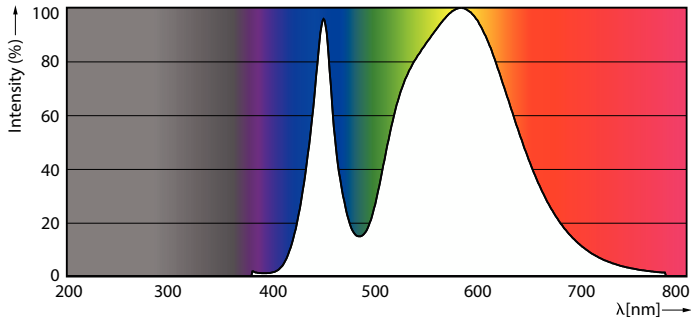

## Datos fotométricos

Spectral Power Distribution Colour - ECOFIT E LEDtube 600mm 8W 740 T8 WV