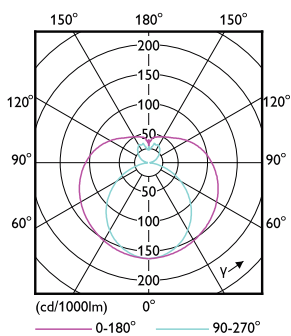

Datos fotométricos

Light Distribution Diagram - ECOFIT E LEDtube 600mm 8W 740 T8 WV