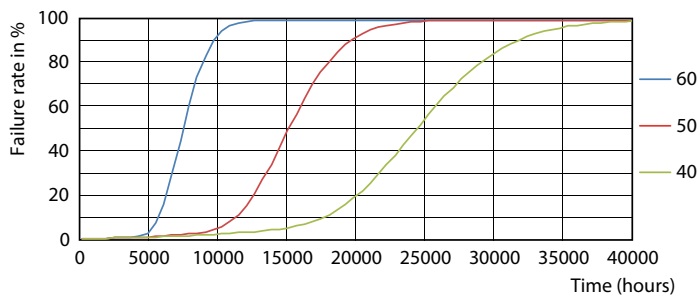

FailureRate