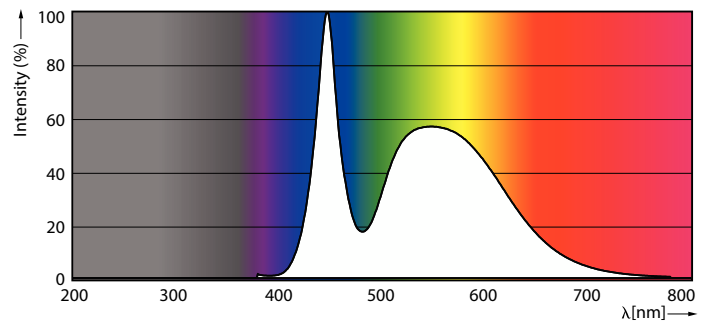

Spectral Power Distribution Colour - ECOFIT E LEDtube 1200mm 16W 765 T8 WV