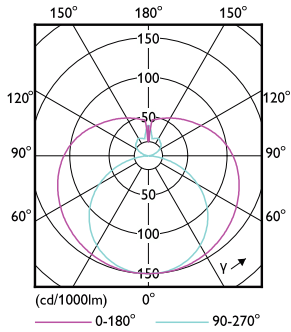

Plano de dimensiones

Product	D1	D2	A1	A2	A3
ECOFIT E LEDtube 1200mm 16W 765 T8 WV	25.7 mm	28 mm	1,198 mm	1,205 mm	1,212 mm

Datos fotométricos

General uniform lighting - ECOFIT E LEDtube 1200mm 16W 765 T8 WV

Spectral Power Distribution Colour - ECOFIT E LEDtube 1200mm 16W 765 T8 WV

Tubos LED Ecofit T8

Datos fotométricos

Light Distribution Diagram - ECOFIT E LEDtube 1200mm 16W 765 T8 WV

Lifetime

LifetimeVsTc

Life Expectancy Diagram