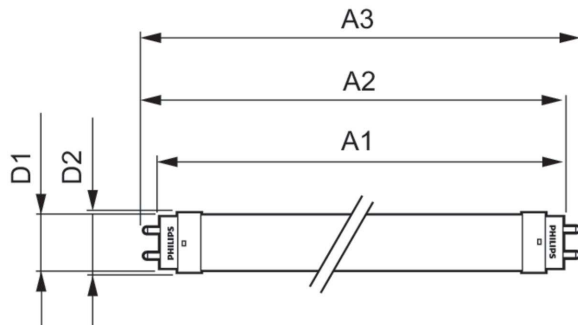

Tubos LED Ecofit T8

Peso neto (pieza)	0.180 kg
-------------------	----------

Aprobación y aplicación

Producto de ahorro de energía	Sí
Marcas de aprobación	Conformidad con RoHS Certificado KEMA Keur
Cumple con el reglamento RoHS de la UE	Sí
Rango de temperatura ambiente	-20 °C a 45 °C

Nombre del producto completo	ECOFIT E LEDtube 1200mm 16W 765 T8 WV
------------------------------	--

Código del pedido	929003561511
N.º de material (12NC)	929003561511
Numerador: cantidad por paquete	1
EAN/UPC: producto/caja	046677580346
Numerador: paquetes por caja externa	25
EAN/UPC - Caja	50046677580341

Plano de dimensiones

Product	D1	D2	A1	A2	A3
ECOFIT E LEDtube 1200mm 16W 765 T8 WV	25.7 mm	28 mm	1,198 mm	1,205 mm	1,212 mm

Datos fotométricos

General uniform lighting - ECOFIT E LEDtube 1200mm 16W 765 T8 WV