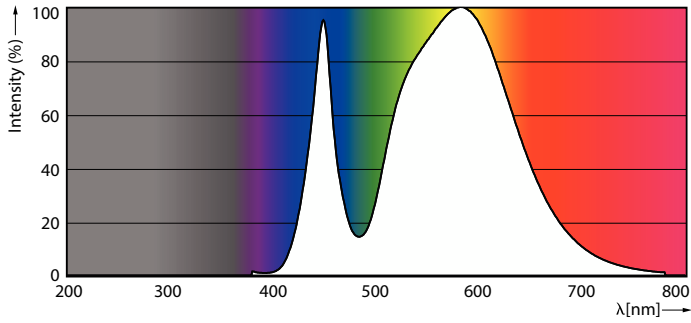

Tubos LED Ecofit T8

Datos fotométricos

Spectral Power Distribution Colour - ECOFIT E LEDtube 1200mm 16W 740 T8 WV