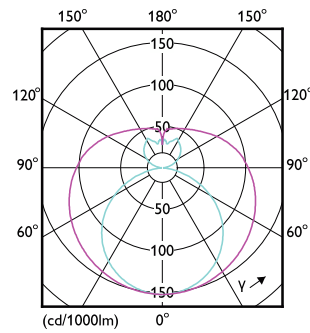

Plano de dimensiones

Product	D1	D2	A1	A2	A3
ECOFIT E LEDtube 1200mm 16W 740 T8 WV	25.7 mm	28 mm	1,198 mm	1,205 mm	1,212 mm

Datos fotométricos

General uniform lighting - ECOFIT E LEDtube 1200mm 16W 740 T8 WV