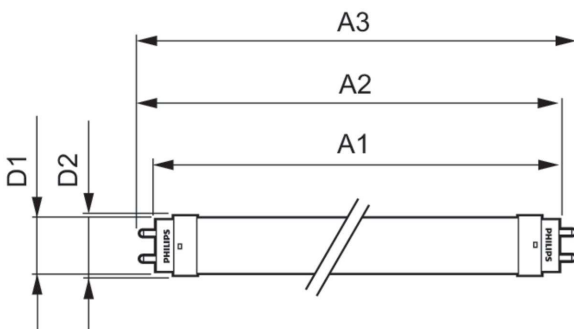

Tubos LED Ecofit T8

Controles y atenuación

Regulable	No
-----------	----

Mecánica y carcasa

Acabado de la luz	Blanco
Material del foco	Cristal
Forma del foco	T8
Peso neto (pieza)	0.180 kg

Aprobación y aplicación

Nombre del producto del pedido	ECOFIT E LEDtube 1200mm 16W 740 T8 WV
Nombre del producto completo	ECOFIT E LEDtube 1200mm 16W 740 T8 WV
Código del pedido	929003561411
N.º de material (12NC)	929003561411
Numerador: cantidad por paquete	1
EAN/UPC: producto/caja	046677580339
Numerador: paquetes por caja externa	25
EAN/UPC - Caja	50046677580334

Plano de dimensiones

Product	D1	D2	A1	A2	A3
ECOFIT E LEDtube 1200mm 16W 740 T8 WV	25.7 mm	28 mm	1,198 mm	1,205 mm	1,212 mm

Datos fotométricos

General uniform lighting - ECOFIT E LEDtube 1200mm 16W 740 T8 WV