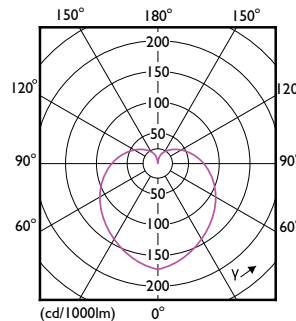

Product gegevens

Algemene informatie	
Lampvoet	E27
Nominale levensduur	10.000 hr
Schakelcyclus	50.000
Lamptype	LEDbulb
Meetreferentie van lichtstroom	Sphere
Garantieperiode	2 jaar
Gegevens lichttechniek	
Kleurcode	830 [CCT of 3000K]
Bundelhoek (nom.)	180 graden
Lichtstroom	470 lm
Kleuraanduiding	Wit (WH)
Geccorreleerde kleurtemperatuur (nom.)	3000 K
Lichtrendement (gespec.) (nom.)	95 lm/W

CorePro LEDbulb - Plastic

Spanning (nom.)	220-240 V
Operationele temperatuur	
T-behuizing maximaal (nom.)	75 °C
Dimbaarheid en regelsystemen	
Dimbaar	Nee
Eigenschappen behuizing en afmetingen	
Lampafwerking	Mat
Lampmateriaal	Kunststof
Lampvorm	A60
Nettogewicht (per stuk)	0,030 kg
Keurmerken en classificaties	
Energie-efficiëntieklasse	F
Energieverbruik kWh/1.000 uur	5 kWh
EPREL-registratienummer	1218501
CE-markering	Ja
Conform EU RoHS-richtlijn	Ja
EyeComfort	Ja
Flikkerwaarde (PstLM)	1

Stroboscoopeffectwaarde (SVM)	0,4
Bereik omgevingstemperatuur	-20 °C t/m 45 °C

Toepassingsomstandigheden	
kan dit worden gebruikt in gesloten armaturen	No

Productgegevens	
Productnaam voor bestelling	CorePro LEDbulb ND 4.9-40W A60 E27 830
Volledige productnaam	CorePro LEDbulb ND 4.9-40W A60 E27 830
Full EOC	872016916911100
Bestelcode	8720169169111
Materiaalnr. (12NC)	929003560908
Lokale code	8720169169111
Numerator - Aantal per pak	1
EAN/UPC - product/behuizing	8720169169111
Numerator - Dozen per buitendoos	10
EAN/UPC - Case	8720169169128

Maatschets

Product	D	C
CorePro LEDbulb ND 4.9-40W A60 E27 830	60 mm	107 mm

Fotometrische gegevens

General uniform lighting - CorePro LEDbulb ND 4.9-40W A60 E27 830

Light Distribution Diagram - CorePro LEDbulb ND 4.9-40W A60 E27 830