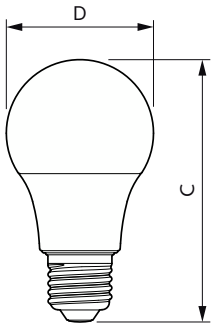

CorePro LEDbulb - Plastic

Spanning (nom.)	220-240 V
Operationele temperatuur	
T-behuizing maximaal (nom.)	75 °C
Dimbaarheid en regelsystemen	
Dimbaar	Nee
Eigenschappen behuizing en afmetingen	
Lampafwerking	Mat
Lampmateriaal	Kunststof
Lampvorm	A60
Nettogewicht (per stuk)	0,030 kg
Keurmerken en classificaties	
Energie-efficiëntieklasse	F
Energieverbruik kWh/1.000 uur	5 kWh
EPREL-registratienummer	1218501
CE-markering	Ja
Conform EU RoHS-richtlijn	Ja
EyeComfort	Ja
Flikkerwaarde (PstLM)	1

Maatschets

Product	D	C
CorePro LEDbulb ND 4.9-40W A60 E27 830	60 mm	107 mm

Fotometrische gegevens

General uniform lighting - CorePro LEDbulb ND 4.9-40W A60 E27 830

Light Distribution Diagram - CorePro LEDbulb ND 4.9-40W A60 E27 830