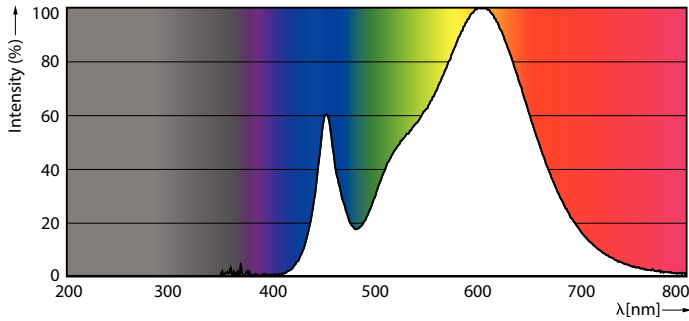

CorePro LEDbulb - Plastic

Fotometrische gegevens

Spectral Power Distribution Colour - CorePro LEDbulb ND 4.9-40W A60 E27 830