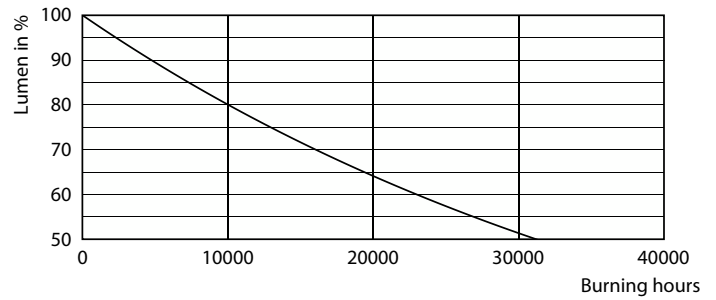

Product gegevens

Algemene informatie	
Lampvoet	E27
Nominale levensduur	10.000 hr
Schakelcyclus	50.000
Lamptype	LEDbulb
Meetreferentie van lichtstroom	Sphere
Garantieperiode	2 jaar
Gegevens lichttechniek	
Kleurcode	830 [CCT of 3000K]
Bundelhoek (nom.)	180 graden
Lichtstroom	470 lm
Kleuraanduiding	Wit (WH)
Geccorreleerde kleurtemperatuur (nom.)	3000 K
Lichtrendement (gespec.) (nom.)	95 lm/W

Kleurconsistentie	<6
Kleurweergave-index (CRI)	80
LLMF bij einde nominale levensduur (nom.)	70 %
Photobiological safety according to EN 62471	RG0
Bedrijfs- en elektrische gegevens	
Ingangsfrequentie	50 to 60 Hz
Ingangsfrequentie	50 tot 60 Hz
Energieverbruik	4,9 W
Lampstroom (nom.)	45 mA
Overeenkomstig vermogen	40 W
Opstarttijd (nom.)	0,5 s
Opwarmtijd tot 60% licht	0,5 s
Arbeidsfactor	0,54

Maatschets

Product	D	C
CorePro LEDbulb ND 4.9-40W A60 E27 830	60 mm	107 mm

Fotometrische gegevens

General uniform lighting - CorePro LEDbulb ND 4.9-40W A60 E27 830

Light Distribution Diagram - CorePro LEDbulb ND 4.9-40W A60 E27 830

CorePro LEDbulb - Plastic

Fotometrische gegevens

Spectral Power Distribution Colour - CorePro LEDbulb ND 4.9-40W A60 E27 830

Levensduur

Life Expectancy Diagram

Lumen Maintenance Diagram - CorePro LEDbulb ND 4.9-40W A60 E27 830