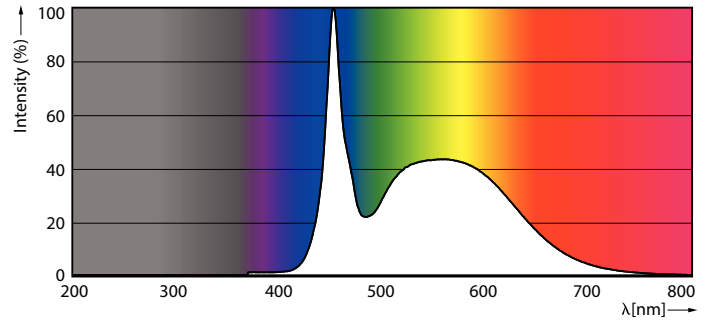

Spectral Power Distribution Colour - MAS LEDtube HF 1500mm UO 24W865 T8