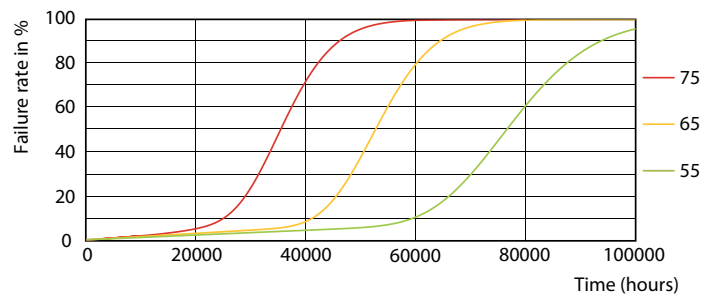

LEDtube-75K-5575-FailureRate-LED