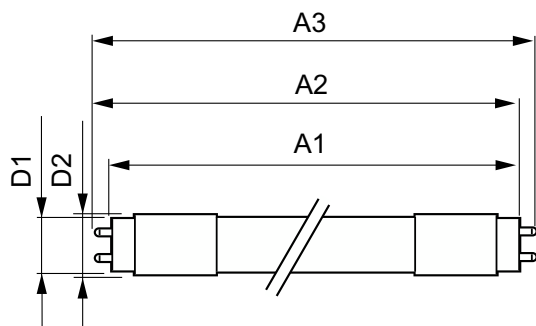

Varovanie a ochrana

- POZNÁMKY: Celková energetická účinnosť a vyžarovanie svetla ktorejkoľvek inštalácie využívajúcej tieto svetelné zdroje sú určené návrhom inštalácie.

Údaje o produkte

Všeobecné informácie			
Pätica	G13 Rotatable end-cap	Uhol vyžarovania (nom.)	160 stupeň (stupne)
Nominálna životnosť	75 000 h	Svetelný tok	3 700 lm
Spínací cyklus	50 000	Označenie farby	Studené denné svetlo
Technológia osvetlenia	LEDtube	Náhradná teplota chromatickosti (nom.)	6500 K
Referenčný svetelný tok	Sphere	Merný výkon (menovitý) (nom.)	154 lm/W
Záručná lehota	5 rokov	Konzistencia farieb	<6
		Index podania farieb (CRI)	80
		LLMF na konci nominálnej životnosti (nom.)	70 %
		Fotobiologická bezpečnosť podľa normy EN 62471	RG0
Svetelné technické			
Kód farby	865 [CCT of 6500K]		

Rozmerový obrázok

Dĺžka produktu	1 500 mm
Tvar žiarovky	T8
Čistá hmotnosť (kus)	0,280 kg
Schválenie a použitie	
Trieda energetickej účinnosti	D
Energeticky úsporný produkt	Áno
Schvaľovacie značky	V súlade so smernicou RoHS Označenie CE Certifikát KEMA Keur Certifikát ENEC
Spotreba energie kWh/1 000 h	24 kWh
Registračné číslo EPREL	1165516
Značka CE	Áno
V súlade s požiadavkami EU RoHS	Áno
Hodnota blikania (PstLM) – hodnota blikania podľa normy EN 61000-3-3	0,5
Miera viditeľnosti stroboskopického efektu (SVM)	0,2
Rozsah okolitých teplôt	-20 °C až 45 °C