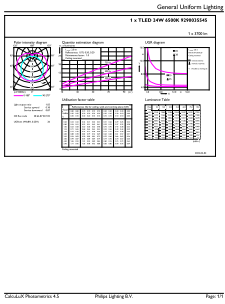

MASTER LEDtube InstantFit HF

Fotometrické údaje

General uniform lighting - MAS LEDtube HF 1500mm UO 24W865 T8