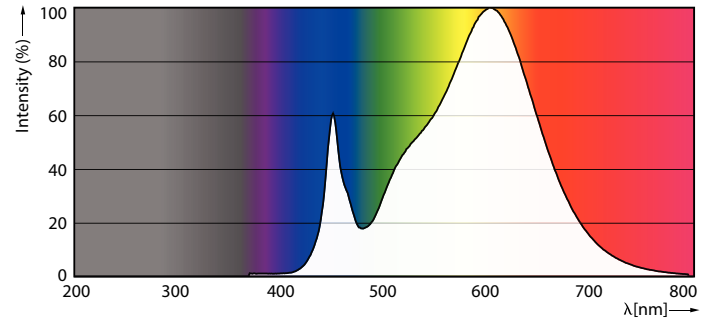

MASTER LEDtube InstantFit HF

Fotometriai adatok

Spectral Power Distribution Colour - MAS LEDtube HF 1500mm UO 24W830 T8