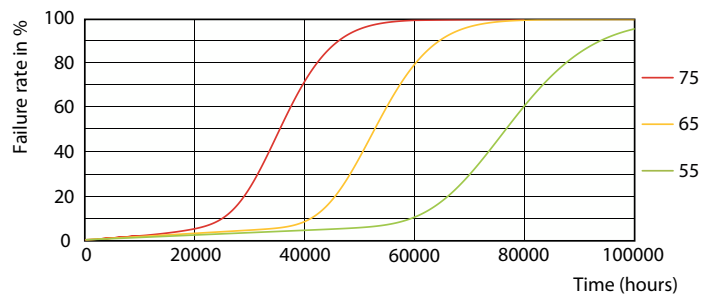

Élettartam

Lumen Maintenance Diagram - MAS LEDtube HF 1500mm UO 24W830 T8

LEDtube-75K-5575-FailureRate-LED