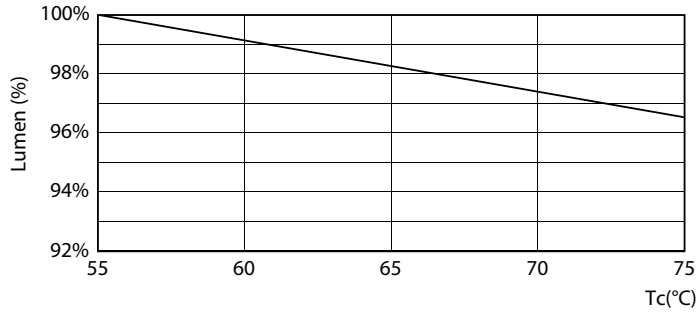

MASTER LEDtube InstantFit HF

Élettartam

Lumen Maintenance Diagram - MAS LEDtube HF 1500mm UO 24W830 T8