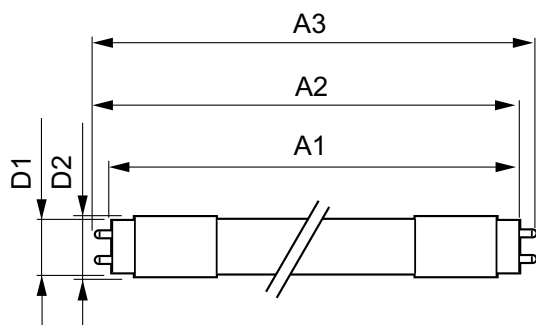

Méretezett rajza

Product	D1	D2	A1	A2	A3
MAS LEDtube HF 1500mm UO 24W830 T8	25,8 mm	28 mm	1 498,8 mm	1 505,9 mm	1 513 mm

MASTER LEDtube InstantFit HF

Fotometriai adatok

General uniform lighting - MAS LEDtube HF 1500mm UO 24W830 T8