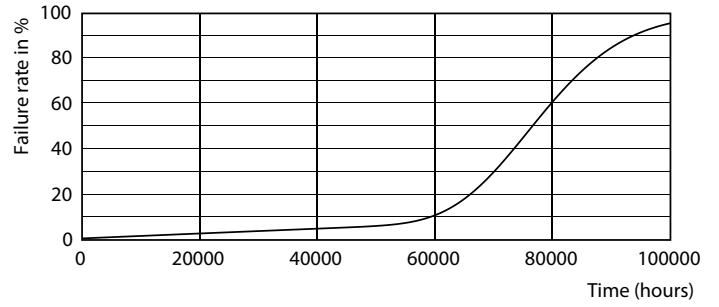

Life Expectancy Diagram

MASTER LEDtube InstantFit HF

Élettartam