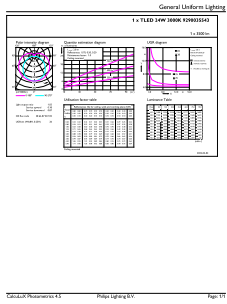

Méretezett rajza

Product	D1	D2	A1	A2	A3
MAS LEDtube HF 1500mm UO 24W830 T8	25,8 mm	28 mm	1 498,8 mm	1 505,9 mm	1 513 mm

MASTER LEDtube InstantFit HF

Fotometriai adatok

General uniform lighting - MAS LEDtube HF 1500mm UO 24W830 T8