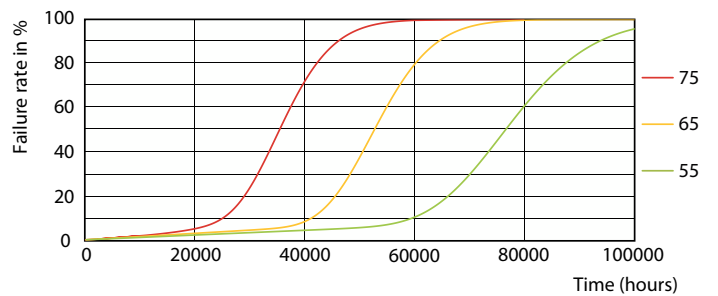

Spectral Power Distribution Colour - MAS LEDtube HF 1500mm HO 20W840 T8

Light Distribution Diagram - MAS LEDtube HF 1500mm HO 20W840 T8

Διάρκεια ζωής

Lumen Maintenance Diagram - MAS LEDtube HF 1500mm HO 20W840 T8