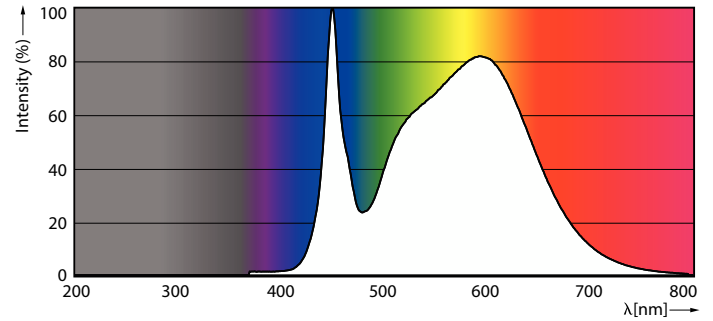

MASTER LEDtube InstantFit HF

Φωτομετρικά δεδομένα

General uniform lighting - MAS LEDtube HF 1500mm HO 20W840 T8

Spectral Power Distribution Colour - MAS LEDtube HF 1500mm HO 20W840 T8