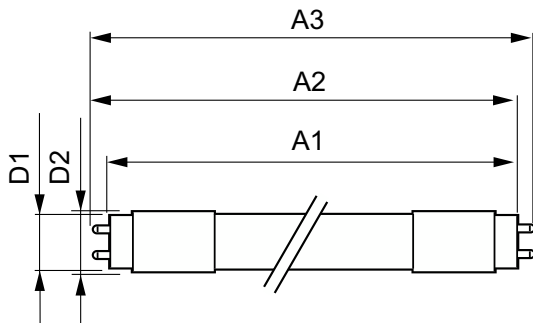

Μηχανικά εξαρτήματα και Περιβλήμα

Φινίρισμα λαμπήρα	Mat
Υλικό λαμπήρα	Πλαστικό
Μήκος προϊόντος	1.500 mm
Σχήμα λαμπήρα	T8
Καθαρό βάρος (τεμάχιο)	0,280 kg

Σχεδιάγραμμα διαστάσεων

Εγκριση και Εφαρμογή

Κατηγορία ενεργειακής απόδοσης	D
Προϊόν εξοικονόμησης ενέργειας	Ναι
Σημάνσεις εγκρίσεων	Συμμόρφωση με την οδηγία RoHS Σήμανση CE Πιστοποιητικό KEMA Keur Πιστοποιητικό ENEC
Κατανάλωση ενέργειας kWh/1000 ώρες	20 kWh
Αρ. εγγραφής EPREL	1165505
Σήμανση CE	Ναι
Συμβατότητα με την οδηγία RoHS της ΕΕ	Ναι
Τιμή τρεμοπαίγματος (PstLM)	0,5
Στροβοσκοπικό εφέ	0,2
Εύρος θερμοκρασίας περιβάλλοντος	-20 °C έως +45 °C