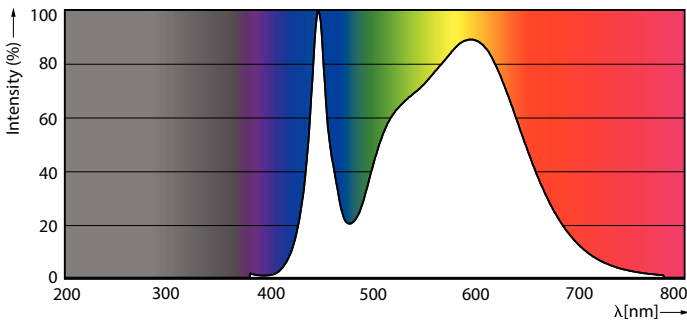

Spectral Power Distribution Colour - CorePro LEDtube 1500mm 20W 840 T8