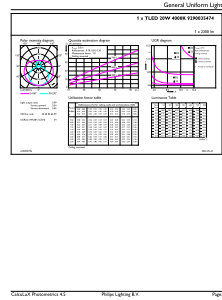

Σχεδιάγραμμα διαστάσεων

Product	D1	D2	A1	A2	A3
CorePro LEDtube 1500mm 20W 840 T8	25,7 mm	28 mm	1.500 mm	1.507,1 mm	1.514,2 mm

CorePro LEDtube EM/Mains

Φωτομετρικά δεδομένα

Light Distribution Diagram - CorePro LEDtube 1500mm 20W 840 T8