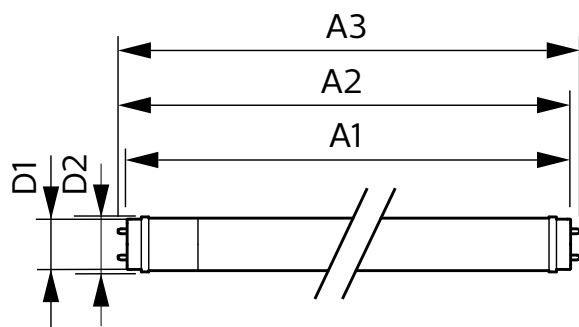

Θερμοκρασία

Μέγιστη θερμ. περιβλήματος λειτουργίας (ονομ.)	60 °C
--	-------

Συστήματα ελέγχου και ρύθμιση της έντασης

Με ρύθμιση έντασης	Όχι
--------------------	-----

Μηχανικά εξαρτήματα και Περιβλήμα

Φινίρισμα λαμπτήρα	Ματ
Υλικό λαμπτήρα	Γυαλί
Μήκος προϊόντος	1.500 mm
Σχήμα λαμπτήρα	T8
Καθαρό βάρος (τεμάχιο)	0,220 kg

Έγκριση και Εφαρμογή

Κατηγορία ενεργειακής απόδοσης	E
Προϊόν εξοικονόμησης ενέργειας	Ναι
Σημάνσεις εγκρίσεων	Συμμόρφωση με την οδηγία RoHS Σήμανση CE Πιστοποιητικό ΚΕΜΑ Keur

Κατανάλωση ενέργειας kWh/1000 ώρες	20 kWh
Αρ. εγγραφής EPREL	1827700
Σήμανση CE	Ναι
Συμβατότητα με την οδηγία RoHS της ΕΕ	Ναι
Τιμή τρεμοπαίγματος (PstLM)	1
Στροβοσκοπικό εφέ	0,4
Εύρος θερμοκρασίας περιβάλλοντος	-20 έως +45 °C

Σχεδιάγραμμα διαστάσεων

Product	D1	D2	A1	A2	A3
CorePro LEDtube 1500mm 20W 840 T8	25,7 mm	28 mm	1.500 mm	1.507,1 mm	1.514,2 mm

CorePro LEDtube EM/Mains

Φωτομετρικά δεδομένα

Light Distribution Diagram - CorePro LEDtube 1500mm 20W 840 T8