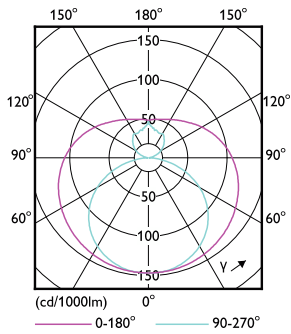

Σχεδιάγραμμα διαστάσεων

Product	D1	D2	A1	A2	A3
CorePro LEDtube 1500mm 20W 840 T8	25,7 mm	28 mm	1.500 mm	1.507,1 mm	1.514,2 mm

CorePro LEDtube EM/Mains

Φωτομετρικά δεδομένα

Light Distribution Diagram - CorePro LEDtube 1500mm 20W 840 T8