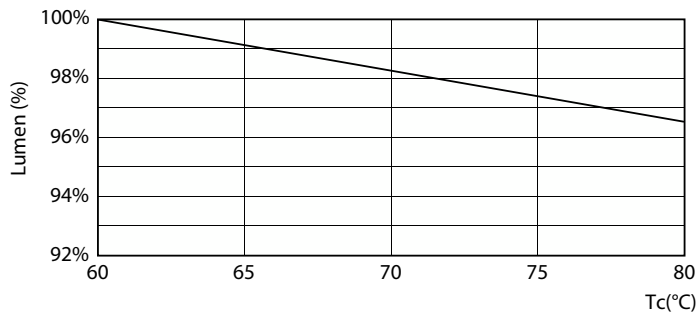

Διάρκεια ζωής

Lumen Maintenance Diagram - CorePro LEDtube 1500mm 20W 840 T8