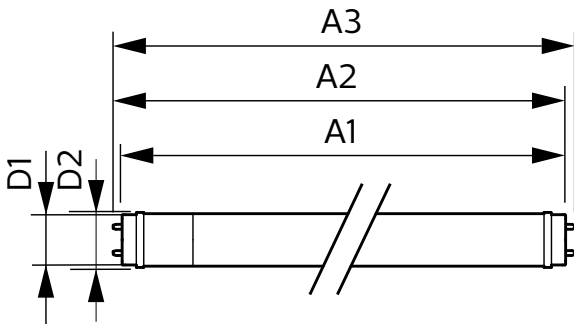

Tabung LED CorePro EM/Mains T8

Alternatif LED untuk daya lampu fluoresen	18W TL-D
Kompatibilitas Pemberat	EM/Mains
Suhu	
T-Case Maksimum (Nom)	50 °C
Kontrol dan Peredupan	
Dapat diredupkan	Tidak
Mekanis dan Housing	
Lapisan bohlam	Suram
Material Bohlam	Kaca
Panjang Produk	600 mm
Bentuk Bohlam	T8
Berat Bersih (Bagian)	0,120 kg
Penyetujuan dan Aplikasi	
Produk Hemat energi	Ya
Tanda Persetujuan	Sesuai RoHS Sertifikat KEMA Keur

Dimensional drawing

Product	D1	D2	A1	A2	A3
CorePro LEDtube 600mm 8W 865 T8 AP I	28 mm	28 mm	588,5 mm	595,5 mm	602,5 mm

Photometric data

General uniform lighting - CorePro LEDtube 600mm 8W 865 T8 AP I

Spectral Power Distribution Colour - CorePro LEDtube 600mm 8W 865 T8 AP I