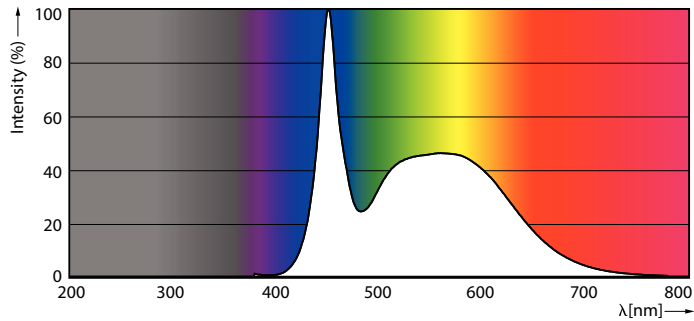

Product data

Informasi Umum		Konsistensi Warna	
Tutup-Dasar	G13	Konsistensi Warna	<6
Nominal masa pakai	50.000 jam	Indeks renderasi warna (CRI)	80
Siklus Sakelar	200.000	LLMF di Akhir Masa Pakai Nominal (Nom)	70 %
Teknologi Pencahayaan	LEDtube	Keamanan fotobiologis menurut EN 62471	RGO
Teknis Lampu		Pengoperasian dan Kelistrikan	
Kode Warna	865 [CCT of 6500K]	Frekuensi Input	50 hingga 60 Hz
Sudut Cahaya (Nom)	240 °	Konsumsi Daya	8 W
Flux Cahaya	800 lm	Arus Lampu (Nom)	46 mA
Penandaan Warna	Cool Daylight	Waktu Mulai (Nom)	0,5 s
Suhu Warna Terkorelasi (Nom)	6500 K	Waktu pemanasan hingga 60% cahaya	0,5 s
Daya Penerangan (terukur) (Nom)	100 lm/W	Faktor Daya (Fraksi)	0,9
		Tegangan (Nom)	220-240 V

Dimensional drawing

Product	D1	D2	A1	A2	A3
CorePro LEDtube 600mm 8W 865 T8 AP I	28 mm	28 mm	588,5 mm	595,5 mm	602,5 mm

Photometric data

General uniform lighting - CorePro LEDtube 600mm 8W 865 T8 AP I

Spectral Power Distribution Colour - CorePro LEDtube 600mm 8W 865 T8 AP I