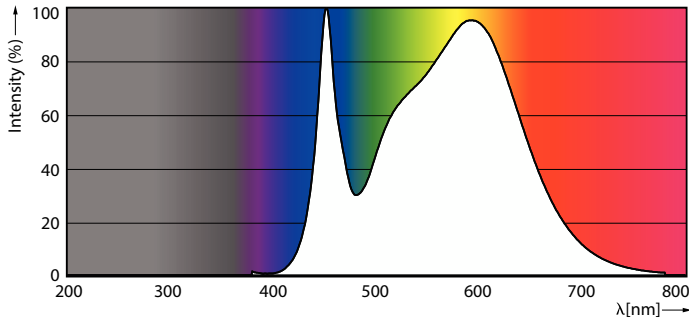

CorePro LEDtube EM/Mains

Φωτομετρικά δεδομένα

Spectral Power Distribution Colour - CorePro LEDtube 600mm 8W 840 T8