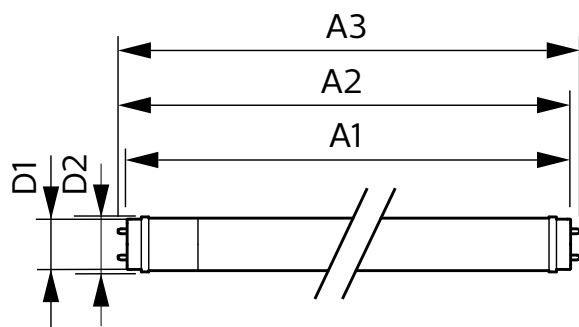

### Σχεδιάγραμμα διαστάσεων

Product	D1	D2	A1	A2	A3
CorePro LEDtube 600mm 8W 840 T8	25,7 mm	28 mm	588,5 mm	595,5 mm	602,5 mm