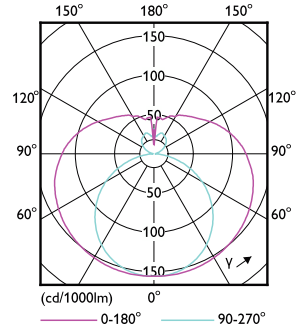

Light Distribution Diagram - CorePro LEDtube 600mm 8W 840 T8