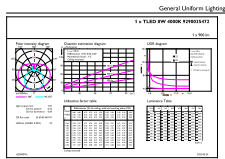

General uniform lighting - CorePro LEDtube 600mm 8W 840 T8