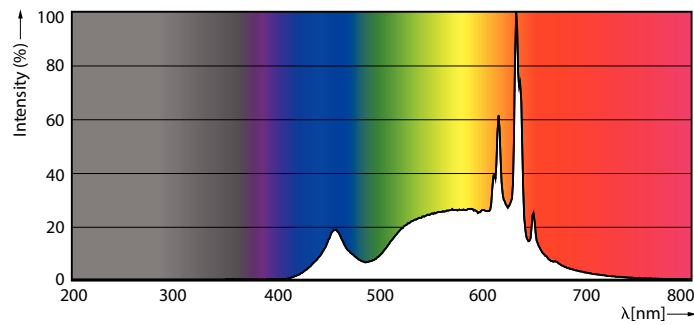

Fotometrické údaje

Spectral Power Distribution Colour - CorePro LEDbulb ND 10.5-75W A60 E27 930

General uniform lighting - CorePro LEDbulb ND 10.5-75W A60 E27 930