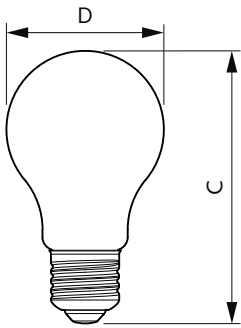

### Údaje o produktu

Obecné informace	
Patice krytky	E27
Nominální životnost	15 000 h
Cyklus zapnutí	50 000
Lighting Technology	LEDbulb
Referenční měření toku	Sphere
Záruční lhůta	2 roky
Světelně technické	
Kód barvy	930 [CCT of 3000K]
Vyzařovací úhel (jmen.)	180 stupňů
Světelný tok	1 055 lm
Barevné konstrukce	Bílá (WH)
Náhradní teplota chromatičnosti (jmen.)	3000 K
Měrný výkon (jmen.) (nom.)	100 lm/W
Konzistence barev	<6
Index podání barev (CRI)	90
Světelný tok na konci jmenovité životnosti (jmen.)	70 %
Photobiological safety according to EN 62471	RG0

## Rozměrové výkresy

Product	D	C
CorePro LEDbulb ND 10.5-75W A60 E27 930	60 mm	109 mm