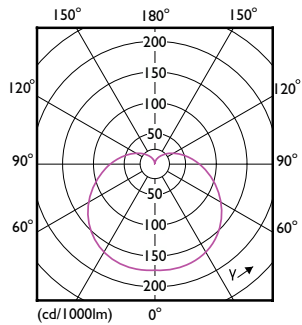

CorePro LEDbulb

Fotometrické údaje

Light Distribution Diagram - CorePro LEDbulb ND 10.5-75W A60 E27 930