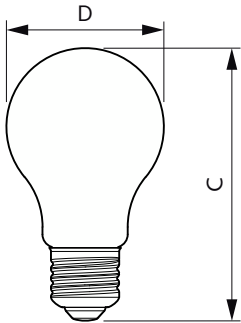

Sistem mecanic și carcasă

Finisaj bec	Mat
Material bec	Plastic
Formă bec	A60
Greutate netă (bucată)	0,032 kg

Aprobare și aplicație

Clasă de eficiență energetică	F
Consum de energie kWh/1000 h	11 kWh
Număr de înregistrare EPREL	1211083
În conformitate cu RoHS	Da
EyeComfort	Da
Valoare pâlpâire (PstLM)	1
Valoare efect stroboscopic (SVM)	0,4

Cote

Product	D	C
CorePro LEDbulb ND 11-75W A60 E27 927	60 mm	109 mm

Date fotometrice

Light Distribution Diagram - CorePro LEDbulb ND 11-75W A60 E27 927

Spectral Power Distribution Colour - CorePro LEDbulb ND 11-75W A60 E27 927