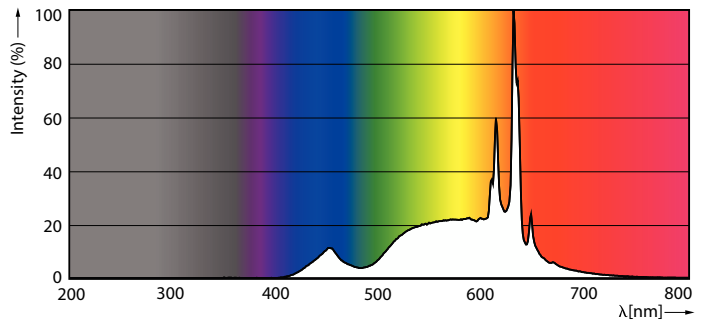

Date tehnice lumină

Cod culoare	927 [CCT of 2700K]
Unghi de distribuție luminoasă (nom.)	180°
Flux luminos	1.055 lm
Denumirea culorii	Alb cald (WW)
Temperatură de culoare corelată (nom.)	2700 K
Randament luminos (nominal) (nom.)	95 lm/W
Consistență de culori	<6
Indice de redare a culorilor (IRC)	90

Cote

Product	D	C
CorePro LEDbulb ND 11-75W A60 E27 927	60 mm	109 mm

Date fotometrice

Light Distribution Diagram - CorePro LEDbulb ND 11-75W A60 E27 927

Spectral Power Distribution Colour - CorePro LEDbulb ND 11-75W A60 E27 927