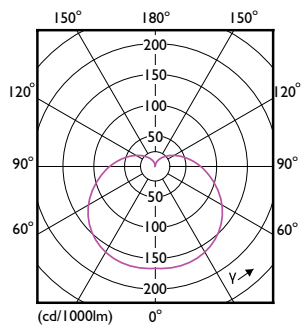

Date tehnice lumină

Cod culoare	927 [CCT of 2700K]
Unghi de distribuție luminoasă (nom.)	180°
Flux luminos	1.055 lm
Denumirea culorii	Alb cald (WW)
Temperatură de culoare corelată (nom.)	2700 K
Randament luminos (nominal) (nom.)	95 lm/W
Consistență de culori	<6
Indice de redare a culorilor (IRC)	90

Cote

Product	D	C
CorePro LEDbulb ND 11-75W A60 E27 927	60 mm	109 mm

Date fotometrice

Light Distribution Diagram - CorePro LEDbulb ND 11-75W A60 E27 927

Spectral Power Distribution Colour - CorePro LEDbulb ND 11-75W A60 E27 927