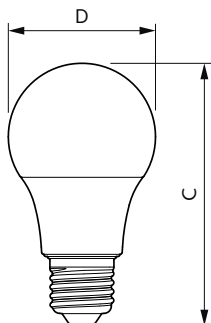

Údaje o produkte

Všeobecné informácie	
Pätica	E27
Nominálna životnosť	15 000 h
Spínací cyklus	50 000
Technológia osvetlenia	LEDbulb
Referenčný svetelný tok	Sphere
Záručná lehota	2 rokov
Svetelné technické	
Kód farby	930 [CCT of 3000K]
Uhol vyžarovania (nom.)	180 stupeň (stupne)
Svetelný tok	806 lm
Označenie farby	Biela (WH)
Náhradná teplota chromatickosti (nom.)	3000 K
Merný výkon (menovitý) (nom.)	107 lm/W
Konzistencia farieb	<6
Index podania farieb (CRI)	90
LLMF na konci nominálnej životnosti (nom.)	70 %

LED svetelné zdroje

Ovládanie a stmievanie	
Stmievateľné	Nie
Mechanické časti a teleso	
Povrchová úprava žiarovky	Matná
Materiál žiarovky	Plast
Tvar žiarovky	A60
Čistá hmotnosť (kus)	0,027 kg
Schválenie a použitie	
Trieda energetickej účinnosti	F
Spotreba energie kWh/1 000 h	8 kWh
Registračné číslo EPREL	1218489
V súlade s požiadavkami EU RoHS	Áno
EyeComfort	áno
Hodnota blikania (PstLM) – hodnota blikania podľa normy EN 61000-3-3	1
Miera viditeľnosti stroboskopického efektu (SVM)	0,4

Rozmerový obrázok

Product	D	C
CorePro LEDbulb ND 7.5-60W A60 E27 930	60 mm	107 mm

Fotometrické údaje

Light Distribution Diagram - CorePro LEDbulb ND 7.5-60W A60 E27 930

General uniform lighting - CorePro LEDbulb ND 7.5-60W A60 E27 930