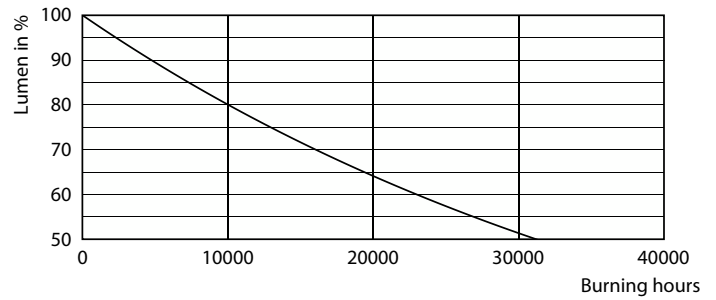

Údaje o produkte

Všeobecné informácie	
Pätica	E27
Nominálna životnosť	15 000 h
Spínací cyklus	50 000
Technológia osvetlenia	LEDbulb
Referenčný svetelný tok	Sphere
Záručná lehota	2 rokov
Svetelné technické	
Kód farby	930 [CCT of 3000K]
Uhol vyžarovania (nom.)	180 stupeň (stupne)
Svetelný tok	806 lm
Označenie farby	Biela (WH)
Náhradná teplota chromatickosti (nom.)	3000 K
Merný výkon (menovitý) (nom.)	107 lm/W
Konzistencia farieb	<6
Index podania farieb (CRI)	90
LLMF na konci nominálnej životnosti (nom.)	70 %

Rozmerový obrázok

Product	D	C
CorePro LEDbulb ND 7.5-60W A60 E27 930	60 mm	107 mm

Fotometrické údaje

Light Distribution Diagram - CorePro LEDbulb ND 7.5-60W A60 E27 930

General uniform lighting - CorePro LEDbulb ND 7.5-60W A60 E27 930

LED svetelné zdroje

Fotometrické údaje

Spectral Power Distribution Colour - CorePro LEDbulb ND 7.5-60W A60 E27 930

Životnosť

Life Expectancy Diagram

Lumen Maintenance Diagram - CorePro LEDbulb ND 7.5-60W A60 E27 930