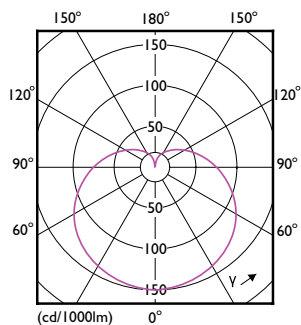

Údaje o produkte

Všeobecné informácie	
Pätica	E27
Nominálna životnosť	15 000 h
Spínací cyklus	50 000
Technológia osvetlenia	LEDbulb
Referenčný svetelný tok	Sphere
Záručná lehota	2 rokov
Svetelné technické	
Kód farby	930 [CCT of 3000K]
Uhol vyžarovania (nom.)	180 stupeň (stupne)
Svetelný tok	806 lm
Označenie farby	Biela (WH)
Náhradná teplota chromatickosti (nom.)	3000 K
Merný výkon (menovitý) (nom.)	107 lm/W
Konzistencia farieb	<6
Index podania farieb (CRI)	90
LLMF na konci nominálnej životnosti (nom.)	70 %

LED svetelné zdroje

Ovládanie a stmievanie	
Stmievateľné	Nie
Mechanické časti a teleso	
Povrchová úprava žiarovky	Matná
Materiál žiarovky	Plast
Tvar žiarovky	A60
Čistá hmotnosť (kus)	0,027 kg
Schválenie a použitie	
Trieda energetickej účinnosti	F
Spotreba energie kWh/1 000 h	8 kWh
Registračné číslo EPREL	1218489
V súlade s požiadavkami EU RoHS	Áno
EyeComfort	áno
Hodnota blikania (PstLM) – hodnota blikania podľa normy EN 61000-3-3	1
Miera viditeľnosti stroboskopického efektu (SVM)	0,4

Rozmerový obrázok

Product	D	C
CorePro LEDbulb ND 7.5-60W A60 E27 930	60 mm	107 mm

Fotometrické údaje

Light Distribution Diagram - CorePro LEDbulb ND 7.5-60W A60 E27 930

General uniform lighting - CorePro LEDbulb ND 7.5-60W A60 E27 930