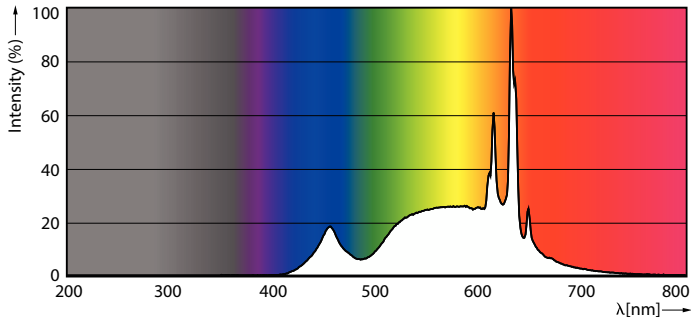

Údaje o produkte

Všeobecné informácie	
Pätica	E27
Nominálna životnosť	15 000 h
Spínací cyklus	50 000
Technológia osvetlenia	LEDbulb
Referenčný svetelný tok	Sphere
Záručná lehota	2 rokov
Svetelné technické	
Kód farby	930 [CCT of 3000K]
Uhol vyžarovania (nom.)	180 stupeň (stupne)
Svetelný tok	806 lm
Označenie farby	Biela (WH)
Náhradná teplota chromatickosti (nom.)	3000 K
Merný výkon (menovitý) (nom.)	107 lm/W
Konzistencia farieb	<6
Index podania farieb (CRI)	90
LLMF na konci nominálnej životnosti (nom.)	70 %

LED svetelné zdroje

Ovládanie a stmievanie	
Stmievateľné	Nie
Mechanické časti a teleso	
Povrchová úprava žiarovky	Matná
Materiál žiarovky	Plast
Tvar žiarovky	A60
Čistá hmotnosť (kus)	0,027 kg
Schválenie a použitie	
Trieda energetickej účinnosti	F
Spotreba energie kWh/1 000 h	8 kWh
Registračné číslo EPREL	1218489
V súlade s požiadavkami EU RoHS	Áno
EyeComfort	áno
Hodnota blikania (PstLM) – hodnota blikania podľa normy EN 61000-3-3	1
Miera viditeľnosti stroboskopického efektu (SVM)	0,4

Rozmerový obrázok

Product	D	C
CorePro LEDbulb ND 7.5-60W A60 E27 930	60 mm	107 mm

Fotometrické údaje

Light Distribution Diagram - CorePro LEDbulb ND 7.5-60W A60 E27 930

General uniform lighting - CorePro LEDbulb ND 7.5-60W A60 E27 930

LED svetelné zdroje

Fotometrické údaje

Spectral Power Distribution Colour - CorePro LEDbulb ND 7.5-60W A60 E27 930

Životnosť

Life Expectancy Diagram

Lumen Maintenance Diagram - CorePro LEDbulb ND 7.5-60W A60 E27 930