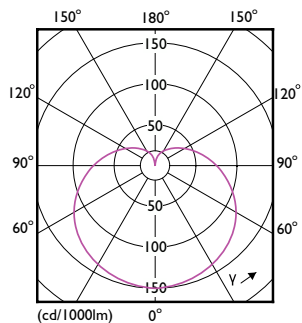

Τεχνικά χαρακτηριστικά φωτισμού	
Κωδικός χρώματος	930 [CCT of 3000K]
Γωνία δέσμης (ονομ.)	180 μοίρα(ες)
Φωτεινή ροή	806 lm
Ανάθεση χρωμάτων	Λευκό (WH)
Σχετική θερμοκρασία χρώματος (ονομ.)	3000 K
Απόδοση φωτεινότητας (διαβαθμισμένη) (ονομ.)	107 lm/W

Συνάφεια χρωμάτων	<6
Δείκτης χρωματικής απόδοσης (CRI)	90
LLMF στο τέλος της ονομαστικής διάρκειας ζωής (ονομ.)	70 %
Photobiological safety according to EN 62471	RG0

Χαρακτηριστικά ηλεκτρικής λειτουργίας	
Line Frequency	50 Hz
Συχνότητα εισόδου	50 Hz
Κατανάλωση ενέργειας	7,5 W
Ένταση ρεύματος λαμπτήρα (ονομ.)	60 mA
Αντίστοιχη ισχύς	60 W
Χρόνος έναρξης (ονομ.)	0,5 s
Χρόνος προθέρμανσης στο 60% φωτισμού	0,5 s
Συντελεστής ισχύος (Κλάσμα)	0,5

CorePro LEDbulb

Τάση (ονομ.)	220-240 V
Θερμοκρασία	
Μέγιστη θερμ. περιβλήματος λειτουργίας (ονομ.)	95 °C
Συστήματα ελέγχου και ρύθμιση της έντασης	
Με ρύθμιση έντασης	Όχι
Μηχανικά εξαρτήματα και Περιβλήμα	
Φινίρισμα λαμπτήρα	Ματ
Υλικό λαμπτήρα	Πλαστικό
Σχήμα λαμπτήρα	A60
Καθαρό βάρος (τεμάχιο)	0,027 kg
Έγκριση και Εφαρμογή	
Κατηγορία ενεργειακής απόδοσης	F
Κατανάλωση ενέργειας kWh/1000 ώρες	8 kWh
Αρ. εγγραφής EPREL	1218489
Συμβατότητα με την οδηγία RoHS της ΕΕ	Ναι
EyeComfort	Ναι
Τιμή τρεμοπαίγματος (PstLM)	1
Στροβοσκοπικό εφέ	0,4

Σχεδιάγραμμα διαστάσεων

Product	D	C
CorePro LEDbulb ND 7.5-60W A60 E27 930	60 mm	107 mm

Φωτομετρικά δεδομένα

Light Distribution Diagram - CorePro LEDbulb ND 7.5-60W A60 E27 930

General uniform lighting - CorePro LEDbulb ND 7.5-60W A60 E27 930