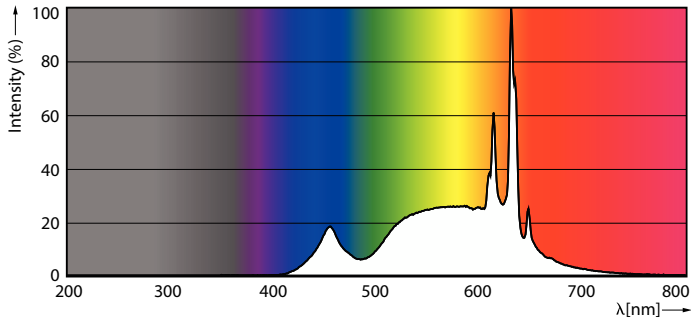

CorePro LEDbulb

Φωτομετρικά δεδομένα

Spectral Power Distribution Colour - CorePro LEDbulb ND 7.5-60W A60 E27 930