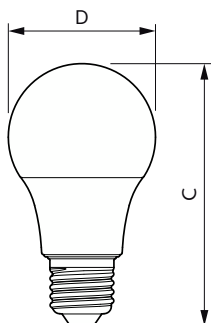

Συνάφεια χρωμάτων	<6
Δείκτης χρωματικής απόδοσης (CRI)	90
LLMF στο τέλος της ονομαστικής διάρκειας ζωής (ονομ.)	70 %
Photobiological safety according to EN 62471	RG0

Χαρακτηριστικά ηλεκτρικής λειτουργίας	
Line Frequency	50 Hz
Συχνότητα εισόδου	50 Hz
Κατανάλωση ενέργειας	7,5 W
Ένταση ρεύματος λαμπτήρα (ονομ.)	60 mA
Αντίστοιχη ισχύς	60 W
Χρόνος έναρξης (ονομ.)	0,5 s
Χρόνος προθέρμανσης στο 60% φωτισμού	0,5 s
Συντελεστής ισχύος (Κλάσμα)	0,5

CorePro LEDbulb

Τάση (ονομ.)	220-240 V
Θερμοκρασία	
Μέγιστη θερμ. περιβλήματος λειτουργίας (ονομ.)	95 °C
Συστήματα ελέγχου και ρύθμιση της έντασης	
Με ρύθμιση έντασης	Όχι
Μηχανικά εξαρτήματα και Περιβλήμα	
Φινίρισμα λαμπτήρα	Ματ
Υλικό λαμπτήρα	Πλαστικό
Σχήμα λαμπτήρα	A60
Καθαρό βάρος (τεμάχιο)	0,027 kg
Έγκριση και Εφαρμογή	
Κατηγορία ενεργειακής απόδοσης	F
Κατανάλωση ενέργειας kWh/1000 ώρες	8 kWh
Αρ. εγγραφής EPREL	1218489
Συμβατότητα με την οδηγία RoHS της ΕΕ	Ναι
EyeComfort	Ναι
Τιμή τρεμοπαίγματος (PstLM)	1
Στροβοσκοπικό εφέ	0,4

Σχεδιάγραμμα διαστάσεων

Product	D	C
CorePro LEDbulb ND 7.5-60W A60 E27 930	60 mm	107 mm

Φωτομετρικά δεδομένα

Light Distribution Diagram - CorePro LEDbulb ND 7.5-60W A60 E27 930

General uniform lighting - CorePro LEDbulb ND 7.5-60W A60 E27 930