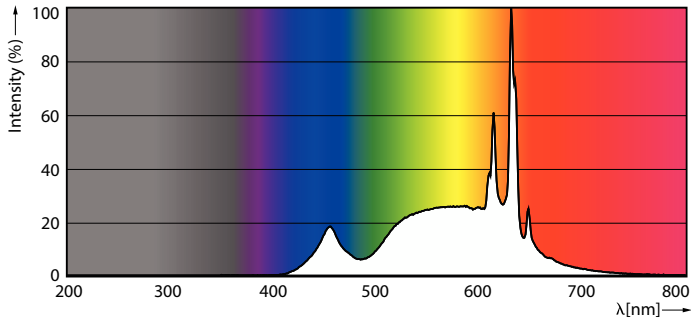

Údaje o produktu

Obecné informace	
Patice krytky	E27
Nominální životnost	15 000 h
Cyklus zapnutí	50 000
Lighting Technology	LEDbulb
Referenční měření toku	Sphere
Záruční lhůta	2 roky
Světelně technické	
Kód barvy	930 [CCT of 3000K]
Vyzařovací úhel (jmen.)	180 stupňů
Světelný tok	806 lm
Barevné konstrukce	Bílá (WH)
Náhradní teplota chromatičnosti (jmen.)	3000 K
Měrný výkon (jmen.) (nom.)	107 lm/W
Konzistence barev	<6
Index podání barev (CRI)	90

CorePro LEDbulb

Teplota okolí	
Maximální teplota (jmen.)	95 °C
Řízení a stmívání	
Stmívatelné	Ne
Mechanické a materiály	
Povrchová úprava žárovky	Matná
Materiál světelného zdroje	Plast
Tvar žárovky	A60
Celková hmotnost (kus)	0,027 kg
Certifikace a použití	
Třída energetické účinnosti	F
Spotřeba energie kWh/1000 h	8 kWh
Registrační číslo EPREL	1218489
Splňuje požadavky evropské směrnice RoHS	Ano
EyeComfort	Ano
Hodnota blikání (PstLM)	1
Hodnota stroboskopického efektu (SVM)	0,4

Rozměrové výkresy

Product	D	C
CorePro LEDbulb ND 7.5-60W A60 E27 930	60 mm	107 mm

Fotometrické údaje

Light Distribution Diagram - CorePro LEDbulb ND 7.5-60W A60 E27 930

General uniform lighting - CorePro LEDbulb ND 7.5-60W A60 E27 930

CorePro LEDbulb

Fotometrické údaje

Spectral Power Distribution Colour - CorePro LEDbulb ND 7.5-60W A60 E27 930

Životnost

Life Expectancy Diagram

Lumen Maintenance Diagram - CorePro LEDbulb ND 7.5-60W A60 E27 930