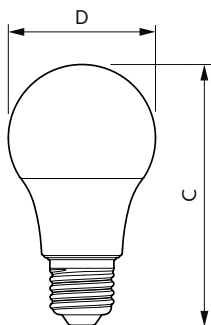

Údaje o produktu

Obecné informace	
Patice krytky	E27
Nominální životnost	15 000 h
Cyklus zapnutí	50 000
Lighting Technology	LEDbulb
Referenční měření toku	Sphere
Záruční lhůta	2 roky
Světelně technické	
Kód barvy	930 [CCT of 3000K]
Vyzařovací úhel (jmen.)	180 stupňů
Světelný tok	806 lm
Barevné konstrukce	Bílá (WH)
Náhradní teplota chromatičnosti (jmen.)	3000 K
Měrný výkon (jmen.) (nom.)	107 lm/W
Konzistence barev	<6
Index podání barev (CRI)	90

CorePro LEDbulb

Teplota okolí	
Maximální teplota (jmen.)	95 °C
Řízení a stmívání	
Stmívatelné	Ne
Mechanické a materiály	
Povrchová úprava žárovky	Matná
Materiál světelného zdroje	Plast
Tvar žárovky	A60
Celková hmotnost (kus)	0,027 kg
Certifikace a použití	
Třída energetické účinnosti	F
Spotřeba energie kWh/1000 h	8 kWh
Registrační číslo EPREL	1218489
Splňuje požadavky evropské směrnice RoHS	Ano
EyeComfort	Ano
Hodnota blikání (PstLM)	1
Hodnota stroboskopického efektu (SVM)	0,4

Rozměrové výkresy

Product	D	C
CorePro LEDbulb ND 7.5-60W A60 E27 930	60 mm	107 mm

Fotometrické údaje

Light Distribution Diagram - CorePro LEDbulb ND 7.5-60W A60 E27 930

General uniform lighting - CorePro LEDbulb ND 7.5-60W A60 E27 930