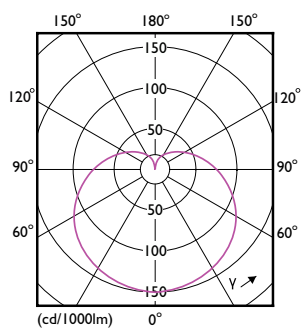

Údaje o produktu

Obecné informace	
Patice krytky	E27
Nominální životnost	15 000 h
Cyklus zapnutí	50 000
Lighting Technology	LEDbulb
Referenční měření toku	Sphere
Záruční lhůta	2 roky
Světelně technické	
Kód barvy	930 [CCT of 3000K]
Vyzařovací úhel (jmen.)	180 stupňů
Světelný tok	806 lm
Barevné konstrukce	Bílá (WH)
Náhradní teplota chromatičnosti (jmen.)	3000 K
Měrný výkon (jmen.) (nom.)	107 lm/W
Konzistence barev	<6
Index podání barev (CRI)	90

CorePro LEDbulb

Teplota okolí	
Maximální teplota (jmen.)	95 °C
Řízení a stmívání	
Stmívatelné	Ne
Mechanické a materiály	
Povrchová úprava žárovky	Matná
Materiál světelného zdroje	Plast
Tvar žárovky	A60
Celková hmotnost (kus)	0,027 kg
Certifikace a použití	
Třída energetické účinnosti	F
Spotřeba energie kWh/1000 h	8 kWh
Registrační číslo EPREL	1218489
Splňuje požadavky evropské směrnice RoHS	Ano
EyeComfort	Ano
Hodnota blikání (PstLM)	1
Hodnota stroboskopického efektu (SVM)	0,4

Rozměrové výkresy

Product	D	C
CorePro LEDbulb ND 7.5-60W A60 E27 930	60 mm	107 mm

Fotometrické údaje

Light Distribution Diagram - CorePro LEDbulb ND 7.5-60W A60 E27 930

General uniform lighting - CorePro LEDbulb ND 7.5-60W A60 E27 930