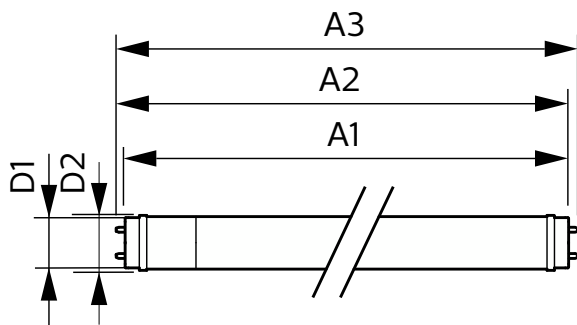

Advertencias y seguridad

- OBSERVACIÓN: La eficiencia energética general y la distribución lumínica de las instalaciones que usan estas lámparas estarán determinadas por el diseño de la instalación.
- La instalación debe realizarse de acuerdo con los diagramas de instalación proporcionados con la lámpara o disponibles en línea. Un profesional certificado debe realizar la instalación.

Plano de dimensiones

Material del foco	Cristal
Forma del foco	T8
Peso neto (pieza)	0,220 kg
Aprobación y aplicación	
Producto de ahorro de energía	Sí
Marcas de aprobación	Conformidad con RoHS Certificado KEMA Keur
Cumple con el reglamento RoHS de la UE	Sí
Rango de temperatura ambiente	-20 a +45 °C
Proporción de material plástico reciclado después del consumo	0 %
Condiciones de aplicación	
Tecnología inalámbrica	No aplica
Datos de sostenibilidad	
Proporción de material no virgen del producto	0 %
Información del producto	
Nombre del producto del pedido	CorePro LEDtube HO 1200mm 18W865 VWV T8
Nombre del producto completo	CorePro LEDtube HO 1200mm 18W865 VWV T8
Full EOC	871951445312800
Código del pedido	929003534911
N.º de material (12NC)	929003534911
Numerador: cantidad por paquete	1
EAN/UPC: producto/caja	8719514453128
Numerador: paquetes por caja externa	20
EAN/UPC - Caja	8719514453135