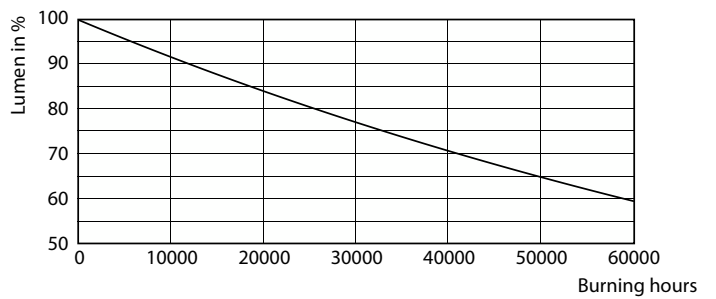

Información técnica sobre la luz	
Código de color	865 [CCT of 6500K]
Ángulo de haz (nominal)	240 °
Flujo luminoso	2.100 lm
Designación de color	luz natural fría
Temperatura de color correlacionada (nominal)	6500 K
Eficacia lumínica (promedio) (nominal)	116 lm/W
Consistencia de color	<6
Índice de producción de color (IRC)	80
LLMF al final de la vida útil nominal (nominal)	70 %
Operación y aspectos eléctricos	
Frecuencia de línea	50 to 60 Hz
Frecuencia de entrada	50 a 60 Hz
Consumo de energía	18 W
Corriente de la lámpara (máx.)	209 mA
Corriente de la lámpara (mín.)	69 mA
Equivalente en potencia en vatios	36 W
Tiempo de inicio (nominal)	0,5 s
Tiempo de calentamiento de hasta un 60 % de luz	0.5 s
Factor de potencia (fracción)	0.9
Voltaje (nominal)	100-277 V
LED alternative to fluorescent lamp power	36W TL-D
Compatibilidad de balastos	Red eléctrica
Temperatura	
T° estuche máxima (nominal)	60 °C
Controles y atenuación	
Regulable	No
Mecánica y carcasa	
Acabado de la luz	Blanco

Spectral Power Distribution Colour - CorePro LEDtube HO 1200mm 18W865 VWV T8

Light Distribution Diagram - CorePro LEDtube HO 1200mm 18W865 VWV T8

Lifetime

Lumen Maintenance Diagram - CorePro LEDtube HO 1200mm 18W865 VWV T8