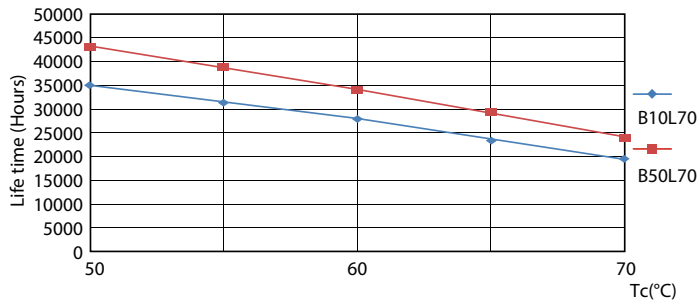

Información técnica sobre la luz	
Código de color	865 [CCT of 6500K]
Ángulo de haz (nominal)	240 °
Flujo luminoso	2.100 lm
Designación de color	luz natural fría
Temperatura de color correlacionada (nominal)	6500 K
Eficacia lumínica (promedio) (nominal)	116 lm/W
Consistencia de color	<6
Índice de producción de color (IRC)	80
LLMF al final de la vida útil nominal (nominal)	70 %
Operación y aspectos eléctricos	
Frecuencia de línea	50 to 60 Hz
Frecuencia de entrada	50 a 60 Hz
Consumo de energía	18 W
Corriente de la lámpara (máx.)	209 mA
Corriente de la lámpara (mín.)	69 mA
Equivalente en potencia en vatios	36 W
Tiempo de inicio (nominal)	0,5 s
Tiempo de calentamiento de hasta un 60 % de luz	0.5 s
Factor de potencia (fracción)	0.9
Voltaje (nominal)	100-277 V
LED alternative to fluorescent lamp power	36W TL-D
Compatibilidad de balastos	Red eléctrica
Temperatura	
T° estuche máxima (nominal)	60 °C
Controles y atenuación	
Regulable	No
Mecánica y carcasa	
Acabado de la luz	Blanco

Lumen Maintenance Diagram - CorePro LEDtube HO 1200mm 18W865 VWV T8

Tube LED CorePro EM/Mains T8

Lifetime

Life Expectancy Diagram

Life Expectancy Diagram

Life Expectancy Diagram