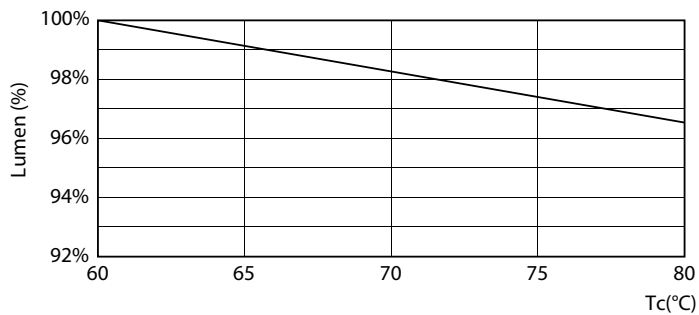

Lifetime

Lumen Maintenance Diagram - CorePro LEDtube HO 1200mm 18W865 VWV T8