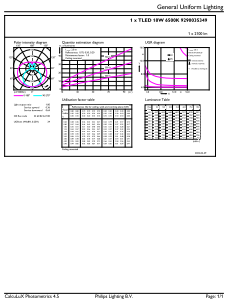

Plano de dimensiones

Material del foco	Cristal
Forma del foco	T8
Peso neto (pieza)	0,220 kg
Aprobación y aplicación	
Producto de ahorro de energía	Sí
Marcas de aprobación	Conformidad con RoHS Certificado KEMA Keur
Cumple con el reglamento RoHS de la UE	Sí
Rango de temperatura ambiente	-20 a +45 °C
Proporción de material plástico reciclado después del consumo	0 %
Condiciones de aplicación	
Tecnología inalámbrica	No aplica
Datos de sostenibilidad	
Proporción de material no virgen del producto	0 %
Información del producto	
Nombre del producto del pedido	CorePro LEDtube HO 1200mm 18W865 VWV T8
Nombre del producto completo	CorePro LEDtube HO 1200mm 18W865 VWV T8
Full EOC	871951445312800
Código del pedido	929003534911
N.º de material (12NC)	929003534911
Numerador: cantidad por paquete	1
EAN/UPC: producto/caja	8719514453128
Numerador: paquetes por caja externa	20
EAN/UPC - Caja	8719514453135

Product	D1	D2	A1	A2	A3
CorePro LEDtube HO 1200mm 18W865 VWV T8	25,7 mm	28 mm	1.198 mm	1.205 mm	1.212 mm

Tubo LED CorePro EM/Mains T8

Datos fotométricos

General uniform lighting - CorePro LEDtube HO 1200mm 18W865 VWV T8