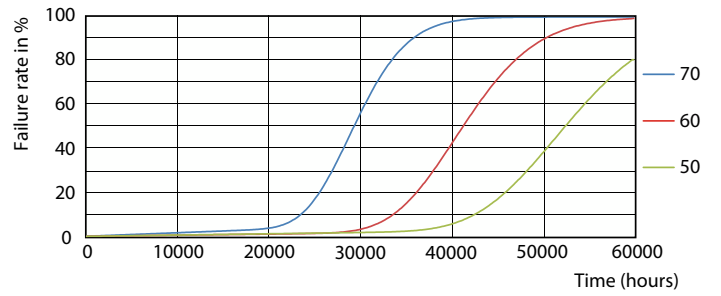

Tube LED CorePro EM/Mains T8

Lifetime

Life Expectancy Diagram