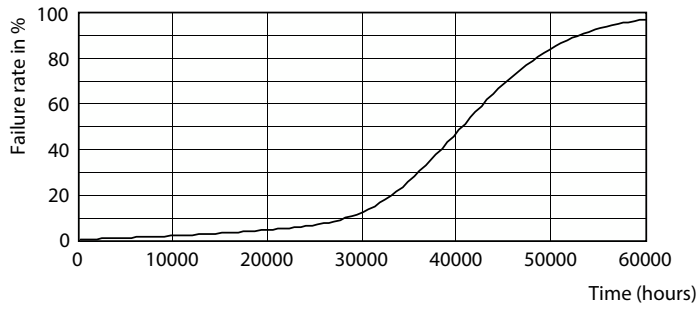

Tube LED CorePro EM/Mains T8

Lifetime

Life Expectancy Diagram