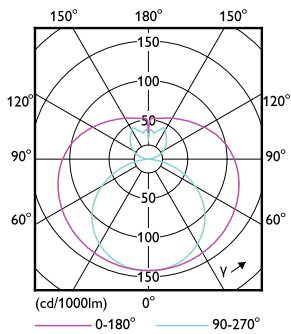

Light Distribution Diagram - CorePro LEDtube HO 1200mm 18W865 VWV T8