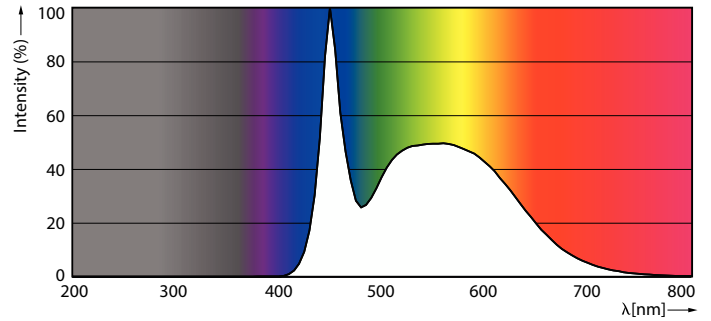

Spectral Power Distribution Colour - CorePro LEDtube HO 1200mm 18W865 VWV T8