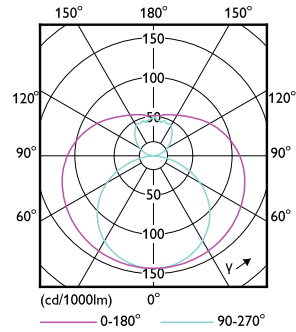

Plano de dimensiones

Product	D1	D2	A1	A2	A3
CorePro LEDtube HO 1200mm 18W840 VVW T8	25.7 mm	28 mm	1,198 mm	1,205 mm	1,212 mm

Tubo LED CorePro EM/Mains T8

Datos fotométricos

Spectral Power Distribution Colour - CorePro LEDtube HO 1200mm 18W840 VVV T8