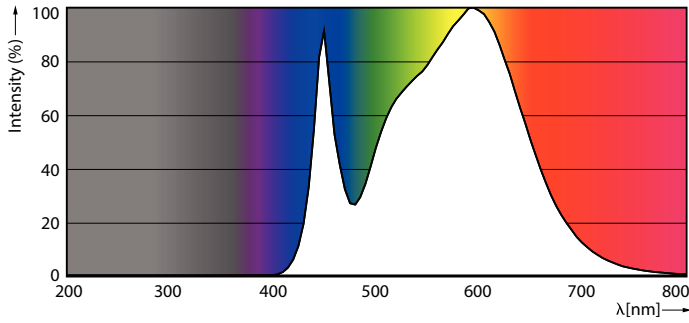

Tubo LED CorePro EM/Mains T8

Datos fotométricos

Spectral Power Distribution Colour - CorePro LEDtube HO 1200mm 18W840 VVV T8