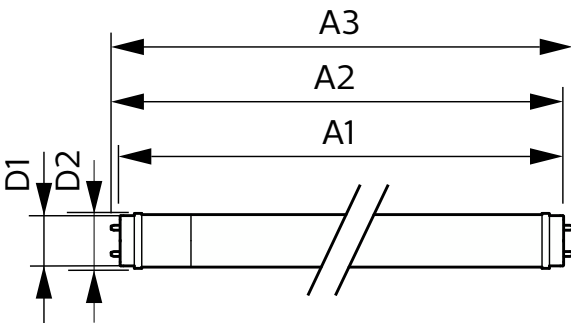

Plano de dimensiones

Product	D1	D2	A1	A2	A3
CorePro LEDtube HO 1200mm 18W840 VVW T8	25.7 mm	28 mm	1,198 mm	1,205 mm	1,212 mm

Tubo LED CorePro EM/Mains T8

Datos fotométricos

Spectral Power Distribution Colour - CorePro LEDtube HO 1200mm 18W840 VVV T8