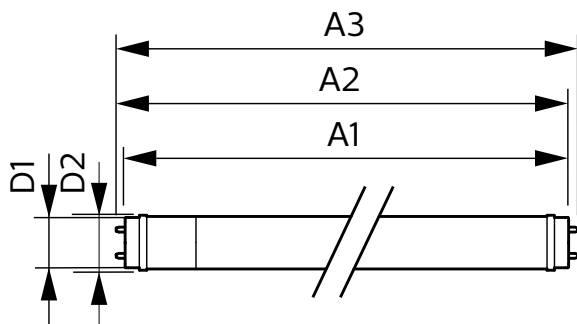

Plano de dimensiones

Product	D1	D2	A1	A2	A3
CorePro LEDtube 600mm 8W 840 VWV T8	25.7 mm	28 mm	588.5 mm	595.5 mm	602.5 mm

Tubo LED CorePro EM/Mains T8

Datos fotométricos

General uniform lighting - CorePro LEDtube 600mm 8W 840 VVW T8