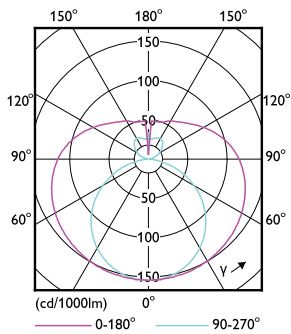

Plano de dimensiones

Product	D1	D2	A1	A2	A3
CorePro LEDtube 600mm 8W 840 VWV T8	25.7 mm	28 mm	588.5 mm	595.5 mm	602.5 mm

Tubo LED CorePro EM/Mains T8

Datos fotométricos

General uniform lighting - CorePro LEDtube 600mm 8W 840 VVW T8

Spectral Power Distribution Colour - CorePro LEDtube 600mm 8W 840 VVW T8

Light Distribution Diagram - CorePro LEDtube 600mm 8W 840 VVW T8

Lifetime

Lumen Maintenance Diagram - CorePro LEDtube 600mm 8W 840 VVW T8