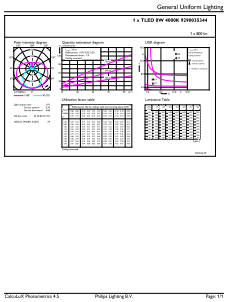

Información del producto

Nombre del producto del pedido	CorePro LEDtube 600mm 8W 840 VWV T8
Nombre del producto completo	CorePro LEDtube 600mm 8W 840 VWV T8
Full EOC	871951445302900
Código del pedido	929003534411
N.º de material (12NC)	929003534411
Numerador: cantidad por paquete	1
EAN/UPC: producto/caja	8719514453029
Numerador: paquetes por caja externa	20
EAN/UPC - Caja	8719514453036

Plano de dimensiones

Product	D1	D2	A1	A2	A3
CorePro LEDtube 600mm 8W 840 VWV T8	25.7 mm	28 mm	588.5 mm	595.5 mm	602.5 mm

Tubo LED CorePro EM/Mains T8

Datos fotométricos

General uniform lighting - CorePro LEDtube 600mm 8W 840 VVW T8