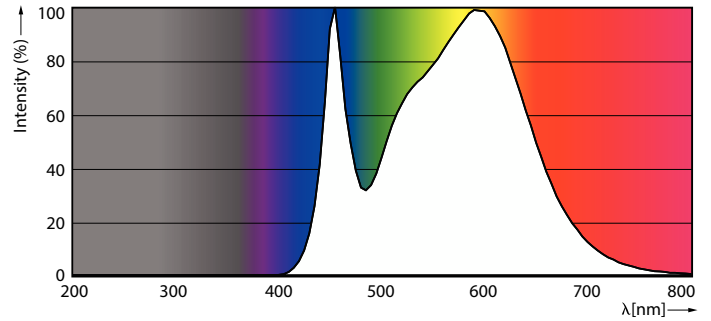

Tubo LED CorePro EM/Mains T8

Datos fotométricos

Spectral Power Distribution Colour - CorePro LEDtube 600mm 8W 840 VVW T8