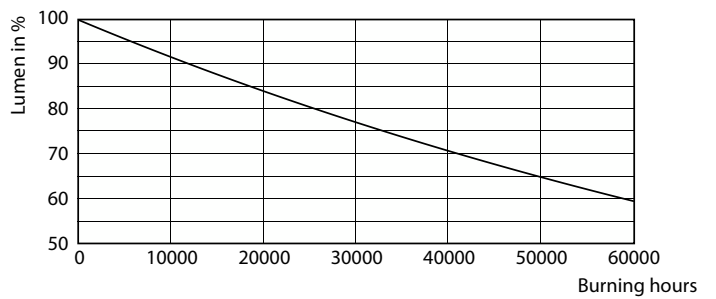

Spectral Power Distribution Colour - CorePro LEDtube 600mm 8W 840 VVW T8

Light Distribution Diagram - CorePro LEDtube 600mm 8W 840 VVW T8

Lifetime

Lumen Maintenance Diagram - CorePro LEDtube 600mm 8W 840 VVW T8