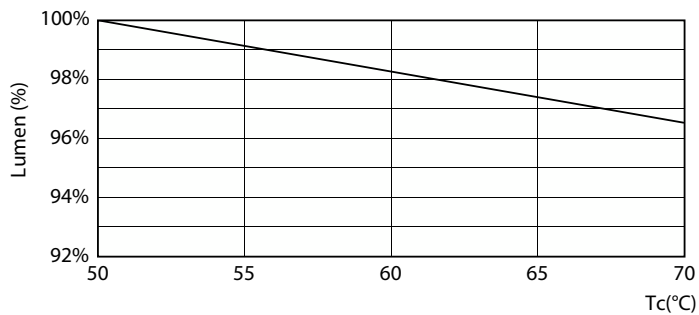

Lifetime

Lumen Maintenance Diagram - CorePro LEDtube 600mm 8W 840 VVW T8