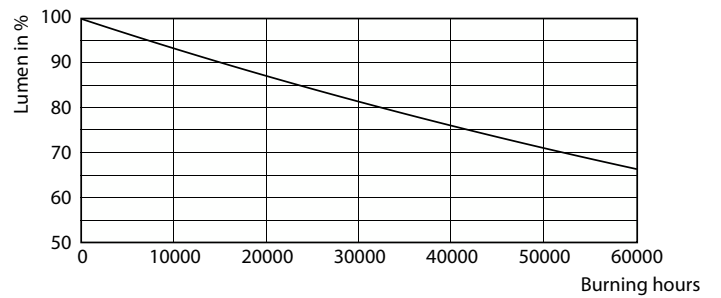

## Datos del producto

Información general		Frecuencia de entrada	
Tapa-base	G13		50 a 60 Hz
Vida útil nominal	50,000 hora(s)	Consumo de energía	14.5 W
Ciclo del interruptor	50,000	Corriente de la lámpara (máx.)	125 mA
Lighting Technology	LEDtube	Corriente de la lámpara (mín.)	58 mA
Información técnica sobre la luz		Equivalente en potencia en vatios	32 W
Código de color	840 [CCT of 4000K]	Tiempo de inicio (nominal)	0.5 s
Ángulo de haz (nominal)	220 °	Tiempo de calentamiento de hasta un 60 % de luz	0.5 s
Flujo luminoso	2,100 lm	Factor de potencia (fracción)	0.9
Designación de color	Blanco frío (CW)	Voltaje (nominal)	120-277 V
Temperatura de color correlacionada (nominal)	4000 K	Tipo UL	UL tipo B
Eficacia lumínica (promedio) (nominal)	144.00 lm/W	Temperatura	
Consistencia de color	6SCDM	T° estuche máxima (nominal)	70 °C
Índice de producción de color (IRC)	80	Controles y atenuación	
LLMF al final de la vida útil nominal (nominal)	70 %	Regulable	Solo con reguladores de intensidad específicos
Operación y aspectos eléctricos			
Frecuencia de línea	50 to 60 Hz		

## Lifetime

Life Expectancy Diagram

Lumen Maintenance Diagram - 14.5T8/COR/48-840/MF21/G/DIM 25/1

LEDtube 50K 7090 FailureRate-LED

Lumen Maintenance Diagram - 14.5T8/COR/48-840/MF21/G/DIM 25/1