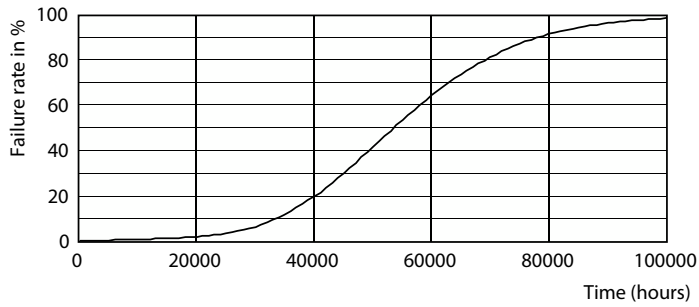

Lifetime

Life Expectancy Diagram