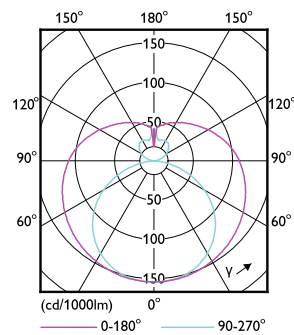

General uniform lighting - 14.5T8/COR/48-840/MF21/G/DIM 25/1

Light Distribution Diagram - 14.5T8/COR/48-840/MF21/G/DIM 25/1