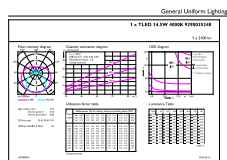

Plano de dimensiones

Product	D1	D2	A1	A2	A3
14.5T8/COR/48-840/MF21/G/DIM 25/1	25.7 mm	28 mm	1,198.2 mm	1,205.3 mm	1,212.4 mm

Datos fotométricos

General uniform lighting - 14.5T8/COR/48-840/MF21/G/DIM 25/1