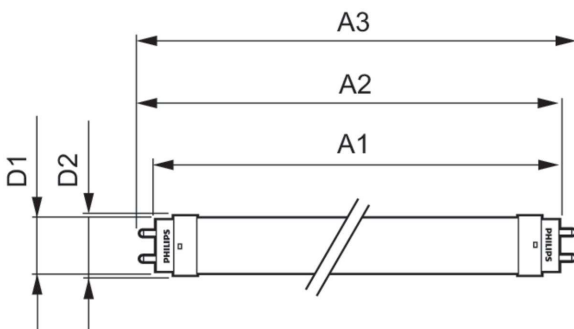

## Información del producto

Nombre del producto del pedido	14.5T8/COR/48-840/MF21/G/DIM 25/1
Nombre del producto completo	14.5T8/COR/48-840/MF21/G/DIM 25/1
Código del pedido	929003524804
N.º de material (12NC)	929003524804
Numerador: cantidad por paquete	1
EAN/UPC: producto/caja	046677579425
Numerador: paquetes por caja externa	25
EAN/UPC - Caja	50046677579420

## Plano de dimensiones

Product	D1	D2	A1	A2	A3
14.5T8/COR/48-840/ MF21/G/DIM 25/1	25.7 mm	28 mm	1,198.2 mm	1,205.3 mm	1,212.4 mm