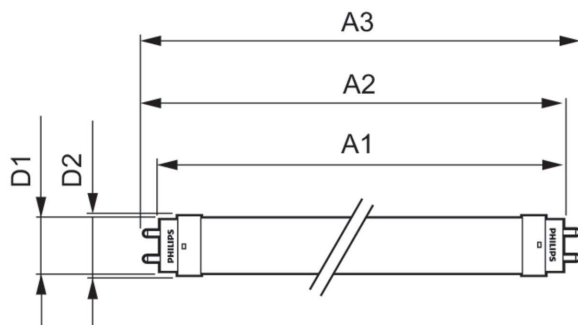

Condiciones de aplicación

se puede usar en luminarias cerradas	Yes
Tecnología inalámbrica	No aplica

Información del producto

Nombre del producto del pedido	14.5T8/COR/48-840/MF21/G/DIM 25/1
Nombre del producto completo	14.5T8/COR/48-840/MF21/G/DIM 25/1
Código del pedido	929003524804
N.º de material (12NC)	929003524804
Numerador: cantidad por paquete	1
EAN/UPC: producto/caja	046677579425
Numerador: paquetes por caja externa	25
EAN/UPC - Caja	50046677579420

Plano de dimensiones

Product	D1	D2	A1	A2	A3
14.5T8/COR/48-840/MF21/G/DIM 25/1	25.7 mm	28 mm	1,198.2 mm	1,205.3 mm	1,212.4 mm

Datos fotométricos

General uniform lighting - 14.5T8/COR/48-840/MF21/G/DIM 25/1