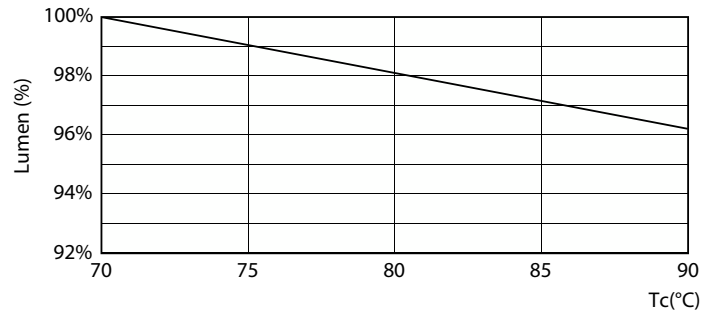

Lumen Maintenance Diagram - 14.5T8/COR/48-840/MF21/G/DIM 25/1