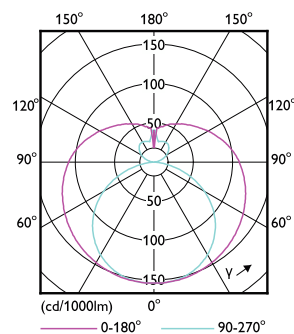

Condiciones de aplicación

se puede usar en luminarias cerradas	Yes
Tecnología inalámbrica	No aplica

Información del producto

Nombre del producto del pedido	14.5T8/COR/48-840/MF21/G/DIM 25/1
Nombre del producto completo	14.5T8/COR/48-840/MF21/G/DIM 25/1
Código del pedido	929003524804
N.º de material (12NC)	929003524804
Numerador: cantidad por paquete	1
EAN/UPC: producto/caja	046677579425
Numerador: paquetes por caja externa	25
EAN/UPC - Caja	50046677579420

Plano de dimensiones

Product	D1	D2	A1	A2	A3
14.5T8/COR/48-840/MF21/G/DIM 25/1	25.7 mm	28 mm	1,198.2 mm	1,205.3 mm	1,212.4 mm

Datos fotométricos

General uniform lighting - 14.5T8/COR/48-840/MF21/G/DIM 25/1