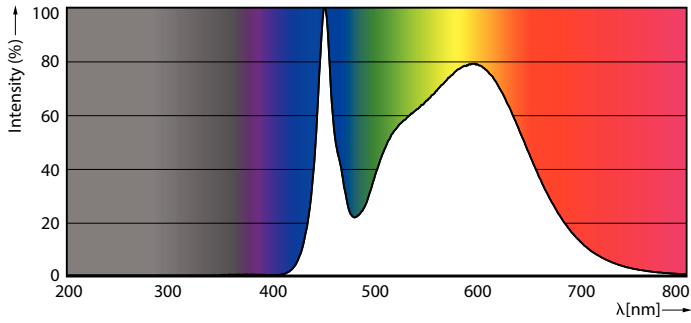

CorePro MainsFit (UL Type-B) T8

Datos fotométricos

Spectral Power Distribution Colour - 14.5T8/COR/48-840/MF21/G/DIM 25/1