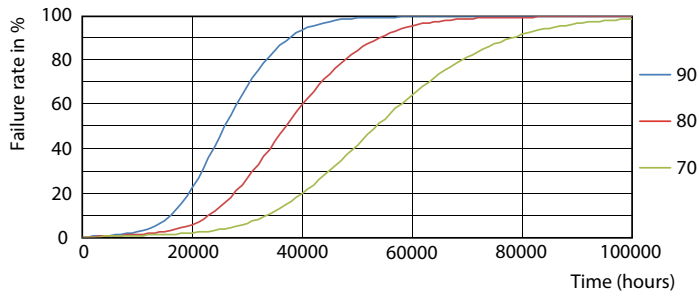

LEDtube 50K 7090 FailureRate-LED