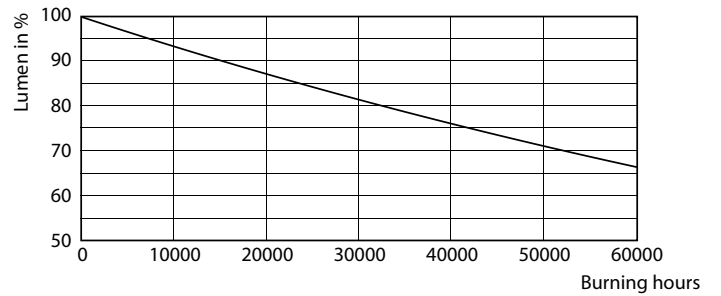

Lumen Maintenance Diagram - 14.5T8/COR/48-840/MF21/G/DIM 25/1