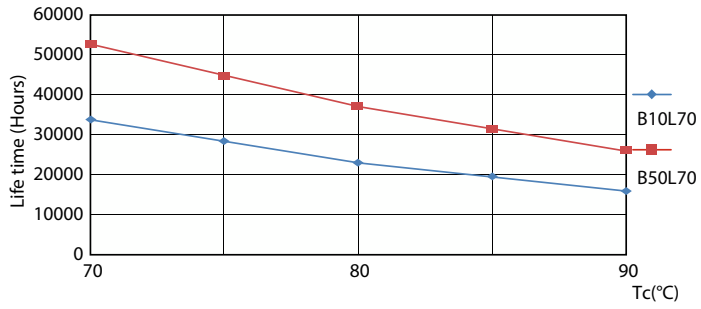

CorePro MainsFit (UL Type-B) T8

Lifetime

LifetimeVsTc