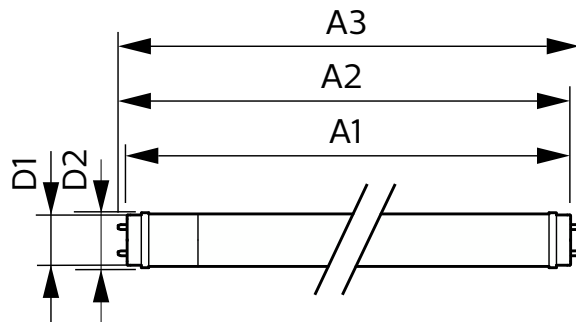

Đèn tuýp LED CorePro cho Chấn lưu điện từ/Nguồn trực tiếp T8

Dòng điện bóng đèn (Danh định)	84 mA
Thời gian khởi động (Danh định)	0,5 s
Thời gian khởi động đạt đến 60% độ sáng	0,5 s
Hệ số công suất (dạng thập phân/phân số)	0,9
Điện áp (Danh định)	220-240 V
Công suất đèn LED thay thế cho đèn huỳnh quang	36W TL-D
Khả năng tương thích của chấn lưu	EM/Nguồn điện lưới

Nhiệt độ

Nhiệt độ vỏ định mức tối đa	60 °C

Điều khiển và điều chỉnh độ sáng

Có thể điều chỉnh độ sáng (Có hỗ trợ tăng/giảm sáng)	Không

Cơ khí và vỏ đèn

Lớp hoàn thiện bóng đèn	Sương giá
Vật liệu bóng đèn	Thủy tinh
Chiều dài sản phẩm	1.200 mm
Hình dạng bóng đèn	T8
Trọng lượng tịnh (Bộ)	0,220 kg

Phê duyệt và ứng dụng

Sản phẩm tiết kiệm năng lượng	Có

Các nhãn/dấu chứng nhận chất lượng	Tuân thủ RoHS Chứng nhận KEMA Keur
Tuân thủ tiêu chuẩn RoHS châu Âu	Có
Phạm vi nhiệt độ môi trường xung quanh	-20 đến +45°C

Điều kiện ứng dụng

Công nghệ không dây	Không áp dụng

Dữ liệu sản phẩm

Tên sản phẩm đặt hàng	CorePro LEDtube 1200mm 15.5W 840 T8 AP I
Tên sản phẩm đầy đủ	CorePro LEDtube 1200mm 15.5W 840 T8 AP I
Mã sản phẩm đầy đủ	872016927708300
Mã đơn hàng	929003519708
Số vật liệu (12NC)	929003519708
Phần tử - Số lượng trên một bộ	1
EAN/UPC - Sản phẩm/Hộp	8720169277083
Phần tử - Số bộ trên một hộp ngoài	20
EAN/UPC - Vỏ	8720169277090

Bản vẽ kích thước

Product	D1	D2	A1	A2	A3
CorePro LEDtube 1200mm 15.5W 840 T8 AP I	28 mm	28 mm	1.198 mm	1.205 mm	1.212 mm