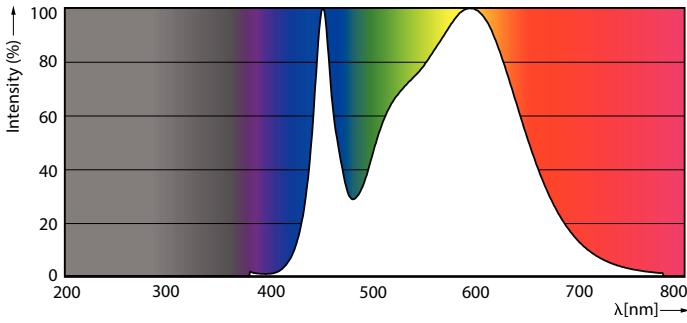

Spectral Power Distribution Colour - CorePro LEDtube 1200mm 15.5W 840 T8 AP I