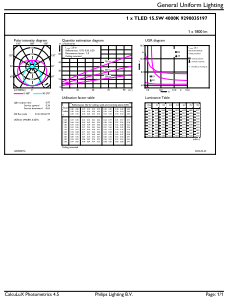

Đèn tuýp LED CorePro cho Chấn lưu điện từ/Nguồn trực tiếp T8

Dữ liệu phân bố ánh sáng

General uniform lighting - CorePro LEDtube 1200mm 15.5W 840 T8 AP I