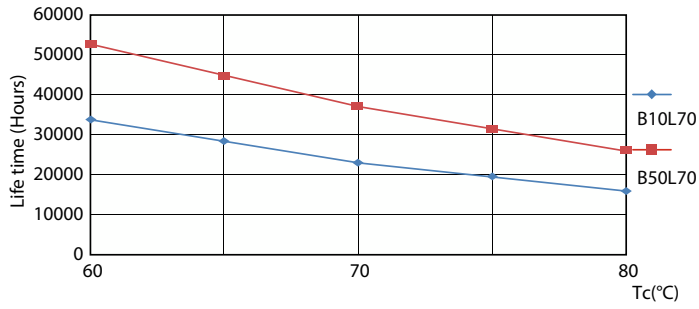

Đèn tuýp LED CorePro cho Chấn lưu điện từ/Nguồn trực tiếp T8

Tuổi thọ

LifetimeVsTc