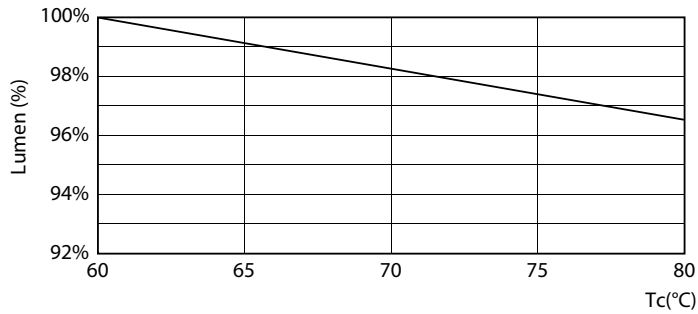

Tuổi thọ

Lumen Maintenance Diagram - CorePro LEDtube 1200mm 15.5W 840 T8 AP I