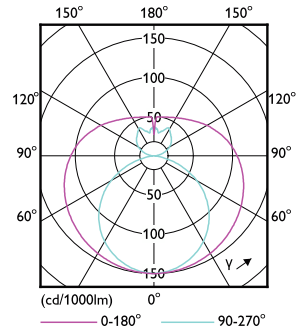

Light Distribution Diagram - CorePro LEDtube 1200mm 15.5W 840 T8 AP I

Đèn tuýp LED CorePro cho Chấn lưu điện từ/Nguồn trực tiếp T8

Dữ liệu phân bố ánh sáng