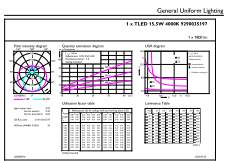

Fotometrische gegevens

Metzger Photonics NV Page Lighting BV Page 11