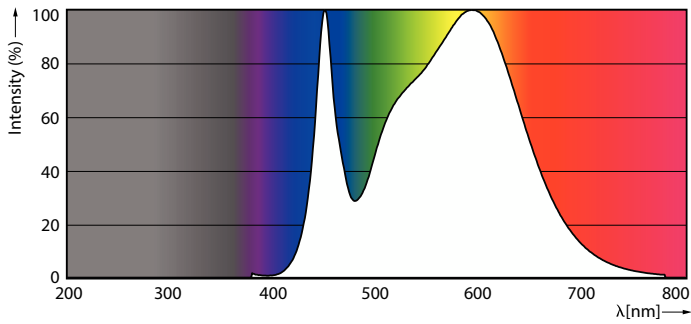

General uniform lighting - CorePro LEDtube 1200mm 15.5W 840 T8

Spectral Power Distribution Colour - CorePro LEDtube 1200mm 15.5W 840 T8