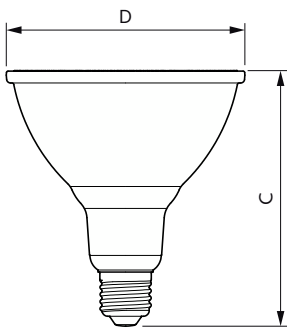

Información general		Consumo de energía	
Tapa-base	E27	Consumo de energía	13 W
Vida útil nominal	25,000 hora(s)	Corriente de la lámpara (nominal)	120 mA
Ciclo del interruptor	25,000	Equivalente en potencia en vatios	120 W
Lighting Technology	LEDspot	Tiempo de inicio (nominal)	0.5 s
Periodo de garantía	2 años	Tiempo de calentamiento de hasta un 60 % de luz	0.5 s
Información técnica sobre la luz		Factor de potencia (fracción)	0.9
Código de color	950 [CCT of 5000K]	Voltaje (nominal)	120 V
Ángulo de haz (nominal)	25 °	Temperatura	
Flujo luminoso	1,200 lm	T° estuche máxima (nominal)	75 °C
Intensidad lumínica (nominal)	6,000 cd	Controles y atenuación	
Designación de color	luz natural	Regulable	Solo con reguladores de intensidad específicos
Temperatura de color correlacionada (nominal)	5000 K	Mecánica y carcasa	
Eficacia lumínica (promedio) (nominal)	92.00 lm/W	Acabado de la luz	Transparente
Consistencia de color	<4	Material del foco	Cristal
Índice de producción de color (IRC)	90	Forma del foco	PAR38
LLMF al final de la vida útil nominal (nominal)	70 %	Peso neto (pieza)	0.374 kg
Operación y aspectos eléctricos			
Frecuencia de línea	50 to 60 Hz		
Frecuencia de entrada	50 a 60 Hz		

Información del producto

Nombre del producto del pedido	PAR38 13-120W 950 25D 120V G ULW Dim E27
--------------------------------	------------------------------------------

Nombre del producto completo	PAR38 13-120W 950 25D 120V G ULW Dim E27
Full EOC	871951444567300
Código del pedido	929003516612
N.º de material (12NC)	929003516612
Numerador: cantidad por paquete	1
EAN/UPC: producto/caja	8719514445673
Numerador: paquetes por caja externa	6
EAN/UPC - Caja	8719514445680

Plano de dimensiones

Product	D	C
PAR38 13-120W 950 25D 120V G ULW Dim E27	122 mm	131 mm

Datos fotométricos

Light Distribution Diagram - PAR38 13-120W 950 25D 120V G ULW Dim E27

Accent Lighting Spots - PAR38 13-120W 950 25D 120V G ULW Dim E27