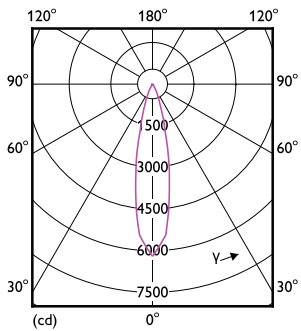

Información general		Consumo de energía	
Tapa-base	E27	Consumo de energía	13 W
Vida útil nominal	25,000 hora(s)	Corriente de la lámpara (nominal)	120 mA
Ciclo del interruptor	25,000	Equivalente en potencia en vatios	120 W
Lighting Technology	LEDspot	Tiempo de inicio (nominal)	0.5 s
Periodo de garantía	2 años	Tiempo de calentamiento de hasta un 60 % de luz	0.5 s
Información técnica sobre la luz		Factor de potencia (fracción)	0.9
Código de color	950 [CCT of 5000K]	Voltaje (nominal)	120 V
Ángulo de haz (nominal)	25 °	Temperatura	
Flujo luminoso	1,200 lm	T° estuche máxima (nominal)	75 °C
Intensidad lumínica (nominal)	6,000 cd	Controles y atenuación	
Designación de color	luz natural	Regulable	Solo con reguladores de intensidad específicos
Temperatura de color correlacionada (nominal)	5000 K	Mecánica y carcasa	
Eficacia lumínica (promedio) (nominal)	92.00 lm/W	Acabado de la luz	Transparente
Consistencia de color	<4	Material del foco	Cristal
Índice de producción de color (IRC)	90	Forma del foco	PAR38
LLMF al final de la vida útil nominal (nominal)	70 %	Peso neto (pieza)	0.374 kg
Operación y aspectos eléctricos			
Frecuencia de línea	50 to 60 Hz		
Frecuencia de entrada	50 a 60 Hz		

Información del producto

Nombre del producto del pedido	PAR38 13-120W 950 25D 120V G ULW Dim E27
--------------------------------	------------------------------------------

Nombre del producto completo	PAR38 13-120W 950 25D 120V G ULW Dim E27
Full EOC	871951444567300
Código del pedido	929003516612
N.º de material (12NC)	929003516612
Numerador: cantidad por paquete	1
EAN/UPC: producto/caja	8719514445673
Numerador: paquetes por caja externa	6
EAN/UPC - Caja	8719514445680

Plano de dimensiones

Product	D	C
PAR38 13-120W 950 25D 120V G ULW Dim E27	122 mm	131 mm

Datos fotométricos

Light Distribution Diagram - PAR38 13-120W 950 25D 120V G ULW Dim E27

Accent Lighting Spots - PAR38 13-120W 950 25D 120V G ULW Dim E27