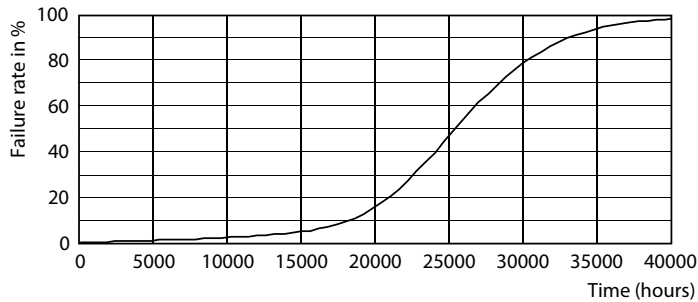

Lifetime

Life Expectancy Diagram