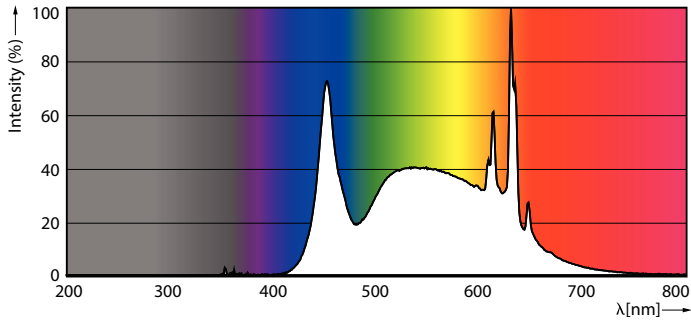

Información general		Consumo de energía	
Tapa-base	E27	Consumo de energía	13 W
Vida útil nominal	25,000 hora(s)	Corriente de la lámpara (nominal)	120 mA
Ciclo del interruptor	25,000	Equivalente en potencia en vatios	120 W
Lighting Technology	LEDspot	Tiempo de inicio (nominal)	0.5 s
Periodo de garantía	2 años	Tiempo de calentamiento de hasta un 60 % de luz	0.5 s
Información técnica sobre la luz		Factor de potencia (fracción)	0.9
Código de color	950 [CCT of 5000K]	Voltaje (nominal)	120 V
Ángulo de haz (nominal)	25 °	Temperatura	
Flujo luminoso	1,200 lm	T° estuche máxima (nominal)	75 °C
Intensidad lumínica (nominal)	6,000 cd	Controles y atenuación	
Designación de color	luz natural	Regulable	Solo con reguladores de intensidad específicos
Temperatura de color correlacionada (nominal)	5000 K	Mecánica y carcasa	
Eficacia lumínica (promedio) (nominal)	92.00 lm/W	Acabado de la luz	Transparente
Consistencia de color	<4	Material del foco	Cristal
Índice de producción de color (IRC)	90	Forma del foco	PAR38
LLMF al final de la vida útil nominal (nominal)	70 %	Peso neto (pieza)	0.374 kg
Operación y aspectos eléctricos			
Frecuencia de línea	50 to 60 Hz		
Frecuencia de entrada	50 a 60 Hz		

LED PAR38

Datos fotométricos

Spectral Power Distribution Colour - PAR38 13-120W 950 25D 120V G ULW
Dim E27

Lifetime

Life Expectancy Diagram

Lumen Maintenance Diagram - PAR38 13-120W 950 25D 120V G ULW Dim
E27