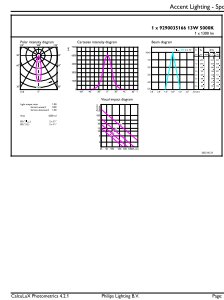

Información general		Consumo de energía	
Tapa-base	E27	Consumo de energía	13 W
Vida útil nominal	25,000 hora(s)	Corriente de la lámpara (nominal)	120 mA
Ciclo del interruptor	25,000	Equivalente en potencia en vatios	120 W
Lighting Technology	LEDspot	Tiempo de inicio (nominal)	0.5 s
Periodo de garantía	2 años	Tiempo de calentamiento de hasta un 60 % de luz	0.5 s
Información técnica sobre la luz		Factor de potencia (fracción)	0.9
Código de color	950 [CCT of 5000K]	Voltaje (nominal)	120 V
Ángulo de haz (nominal)	25 °	Temperatura	
Flujo luminoso	1,200 lm	T° estuche máxima (nominal)	75 °C
Intensidad lumínica (nominal)	6,000 cd	Controles y atenuación	
Designación de color	luz natural	Regulable	Solo con reguladores de intensidad específicos
Temperatura de color correlacionada (nominal)	5000 K	Mecánica y carcasa	
Eficacia lumínica (promedio) (nominal)	92.00 lm/W	Acabado de la luz	Transparente
Consistencia de color	<4	Material del foco	Cristal
Índice de producción de color (IRC)	90	Forma del foco	PAR38
LLMF al final de la vida útil nominal (nominal)	70 %	Peso neto (pieza)	0.374 kg
Operación y aspectos eléctricos			
Frecuencia de línea	50 to 60 Hz		
Frecuencia de entrada	50 a 60 Hz		

Información del producto

Nombre del producto del pedido	PAR38 13-120W 950 25D 120V G ULW Dim E27
--------------------------------	------------------------------------------

Nombre del producto completo	PAR38 13-120W 950 25D 120V G ULW Dim E27
Full EOC	871951444567300
Código del pedido	929003516612
N.º de material (12NC)	929003516612
Numerador: cantidad por paquete	1
EAN/UPC: producto/caja	8719514445673
Numerador: paquetes por caja externa	6
EAN/UPC - Caja	8719514445680

Plano de dimensiones

Product	D	C
PAR38 13-120W 950 25D 120V G ULW Dim E27	122 mm	131 mm

Datos fotométricos

Light Distribution Diagram - PAR38 13-120W 950 25D 120V G ULW Dim E27

Accent Lighting Spots - PAR38 13-120W 950 25D 120V G ULW Dim E27