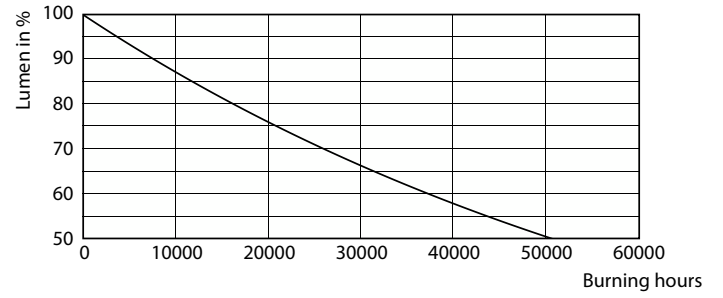

Lumen Maintenance Diagram - MAS LEDspot VLE D 6-50W 930 PAR20 40D