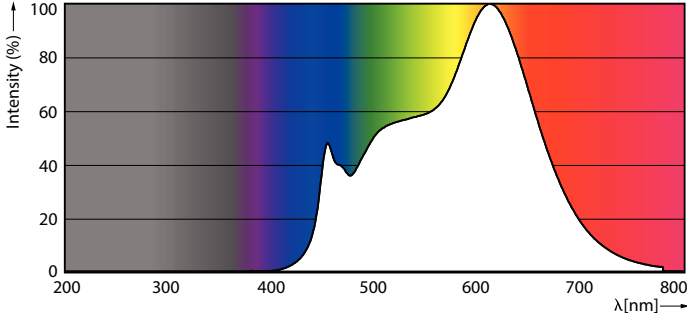

PHILIPS

Lighting

MASTER VALUE LED spot PAR

MAS LEDspot VLE D 6-50W 930 PAR20 40D

MASTER Value, LEDspot, PAR20, 50 W, E27, 3000 K, 515 lm, CRI 90, 25000 h, Cam

Sağlam tasarımı ve sıcak beyaz ışınlarıyla, yeni nesil PAR lambaları genel ve spot aydınlatmalar için idealdir. Dim edilebilir bir çözümdür. Bunlar özellikle ışığın her zaman açık olduğu lobiler, koridorlar, merdivenler gibi ortak kullanım alanları için uygundur. Ürün, normal LED spotlara kıyasla daha fazla enerji tasarrufu sağlar.

Stroboskopik etki görünürlük ölçümü (SVM)	0,4
Ortam sıcaklığı aralığı	-20 ila +45 °C

Uygulama Koşulları

kapalı aydınlatma armatürlerinde kullanılabilir mi?	No
---	----

Ürün Verileri

Sipariş ürün adı	MAS LEDspot VLE D 6-50W 930 PAR20 40D
Tam ürün adı	MAS LEDspot VLE D 6-50W 930 PAR20 40D
Tam ürün kodu	871951444312900
Sipariş kodu	44312900
Malzeme No. (12NC)	929003486102
Numeratör - Paket Başına Miktar	1
EAN/UPC - Ürün/Kutu	8719514443129
Numeratör - Büyük kutu başına paket sayısı	6
EAN/UPC - Kutu	8719514443136

Boyutlu çizim

Product	D	C
MAS LEDspot VLE D 6-50W 930 PAR20 40D	65 mm	85 mm

MASTER VALUE LED spot PAR

Fotometrik bilgi

Spectral Power Distribution Colour - MAS LEDspot VLE D 6-50W 930 PAR20 40D

Light Distribution Diagram - MAS LEDspot VLE D 6-50W 930 PAR20 40D