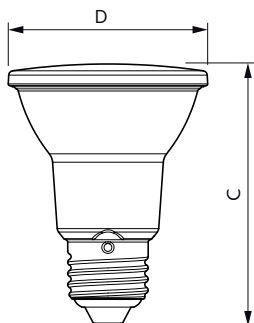

MASTER VALUE LED-spot PAR

Spenning (nom.)	220-240 V
Temperatur	
Maksimal temperatur for innfatningen (nom.)	80 °C
Kontroller og dimming	
Kan dimmes	Kun med bestemte dimmere
Mekanikk og innfatning	
Lyspæreoverflate	Matt
Lyspæremateriale	Glass
Lyspæreform	PAR20
Nettvekt (stykk)	0,080 kg
Godkjenning og bruksområde	
Energieffektivitet, klasse	F
Egnet til effektbelysning	Ja
Energiforbruk kWh/1000 t	6 kWh
EPREL-registreringsnummeret er:	1121752
CE-merke	Ja
I samsvar med EU RoHS	Ja
EyeComfort	Ja

Flimerverdi (PstLM)	1
Stroboskopisk effekt	0,4
For omgivelsestemperaturer mellom	-20 til +45 °C
Bruksforhold	
Kan produktet brukes i lukkede armaturer?	No
Produktdata	
Produktnavn for bestilling	MAS LEDspot VLE D 6-50W 930 PAR20 25D
Fullstendig produktnavn	MAS LEDspot VLE D 6-50W 930 PAR20 25D
Full EOC	871951444306800
Bestillingskode	929003485802
Materialenr. (12NC)	929003485802
Antall – per pakke	1
EAN/UPC – produkt/boks	8719514443068
SAP-teller – pakker per utvendige	6
EAN/UPC – boks	8719514443075

Målskisse

Product	D	C
MAS LEDspot VLE D 6-50W 930 PAR20 25D	65 mm	85 mm

Fotometriske data