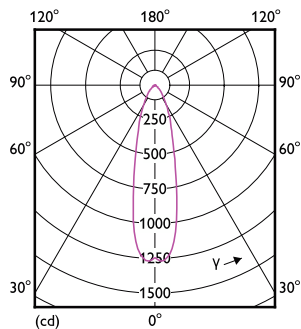

Accent Lighting Spots - MAS LEDspot VLE D 6-50W 930 PAR20 25D

Light Distribution Diagram - MAS LEDspot VLE D 6-50W 930 PAR20 25D