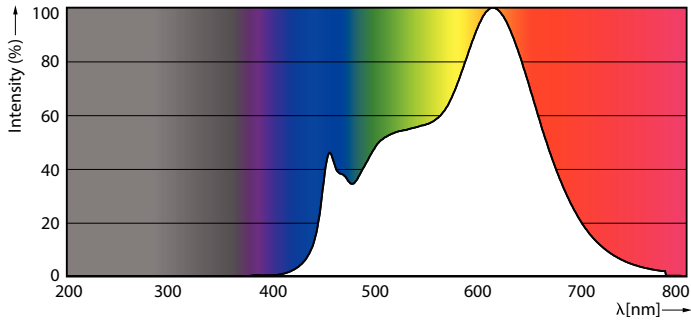

### Produktdata

Generell informasjon	
Sokkelbase	E27
Nominell levetid	25 000 time(r)
Brytersyklus	50 000
Lighting Technology	LEDspot
Referanse for fluksmåling	Narrow Cone
Garantiperiode	5 år

Teknisk belysning	
Fargekode	930 [CCT of 3000K]
Spredningsvinkel (nom.)	25 grad(er)
Lysytelse	515 lm
Lysintensitet (nom.)	1 600 cd
Fargebetegnelse	Hvit (WH)
Korrelert fargetemperatur (nom.)	3000 K
Lysutbytte (vurdert) (Nom)	85 lm/W

## Fotometriske data

Accent Lighting Spots - MAS LEDspot VLE D 6-50W 930 PAR20 25D

Light Distribution Diagram - MAS LEDspot VLE D 6-50W 930 PAR20 25D

## Fotometriske data

Spectral Power Distribution Colour - MAS LEDspot VLE D 6-50W 930  
PAR20 25D