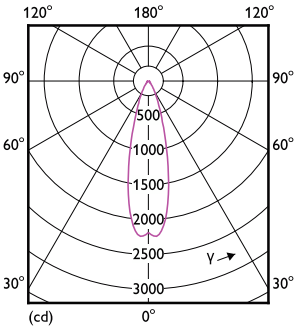

Light Distribution Diagram - MAS LEDspot VLE D 9.5-75W 930 PAR30S 25D