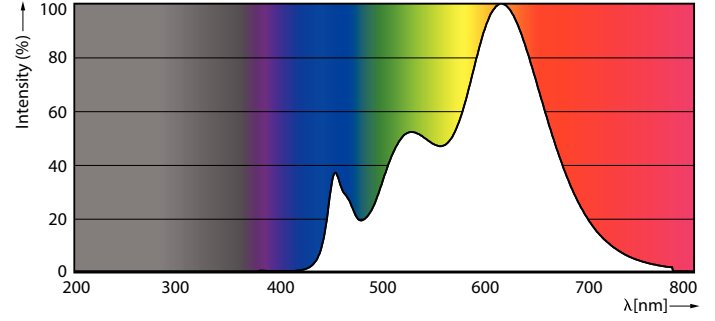

MASTER VALUE LED spot PAR

Fotometrik bilgi

Accent Lighting Spots - MAS LEDspot VLE D 9.5-75W 927 PAR30S 25D

Spectral Power Distribution Colour - MAS LEDspot VLE D 9.5-75W 927 PAR30S 25D