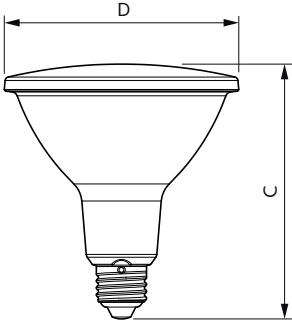

MASTER VALUE LED spot PAR

Sıcaklık	
Muhafaza Maksimumu (Nom.)	85 °C
Kontroller ve Dim Etme	
Dim Edilebilir	Yalnızca belirli karartıcılarla
Mekanik ve Muhafaza	
Lamba Kaplaması	Şeffaf
Lamba Malzemesi	Cam
Lamba Biçimi	PAR38
Net Ağırlık (Parça Başı)	0,300 kg
Onay ve Uygulama	
Enerji Verimliliği Sınıfı	F
Vurgu Aydınlatmasına Uygun	Evet
Enerji Tüketimi kWh/1000 sa.	13 kWh
EPREL Tescil Numarası	1121745
CE işareti	Evet
EU RoHS ile uyumludur	Evet
Göz Konforu	Evet
Titreme değeri (PstLM) - EN 61000-3-3'e göre	1
titreme değeri	

Stroboskopik etki görünürlük ölçümü (SVM)	0,4
Ortam sıcaklığı aralığı	-20 ila +45 °C

Uygulama Koşulları

kapalı aydınlatma armatürlerinde kullanılabilir mi?	No
---	----

Ürün Verileri

Sipariş ürün adı	MAS LEDspot VLE D 13-100W 927 PAR38 25D
Tam ürün adı	MAS LEDspot VLE D 13-100W 927 PAR38 25D
Tam ürün kodu	871951444330300
Sipariş kodu	44330300
Malzeme No. (12NC)	929003485202
Numeratör - Paket Başına Miktar	1
EAN/UPC - Ürün/Kutu	8719514443303
Numeratör - Büyük kutu başına paket sayısı	6
EAN/UPC - Kutu	8719514443310

Boyutlu çizim

Product	D	C
MAS LEDspot VLE D 13-100W 927 PAR38 25D	122 mm	134 mm

MASTER VALUE LED spot PAR

Fotometrik bilgi

Accent Lighting Spots - MAS LEDspot VLE D 13-100W 927 PAR38 25D

Spectral Power Distribution Colour - MAS LEDspot VLE D 13-100W 927 PAR38 25D