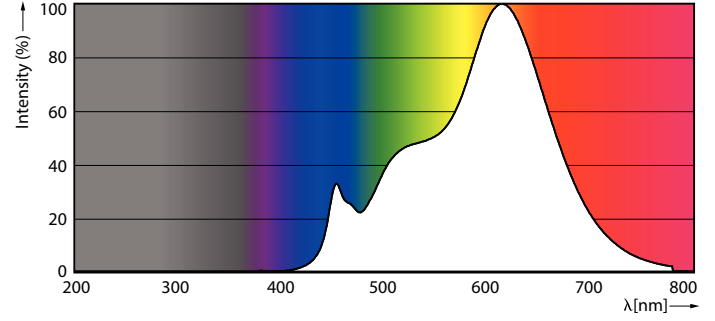

MASTER VALUE LED spot PAR

Fotometrik bilgi

Accent Lighting Spots - MAS LEDspot VLE D 13-100W 927 PAR38 25D

Spectral Power Distribution Colour - MAS LEDspot VLE D 13-100W 927 PAR38 25D