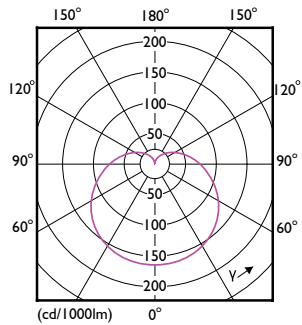

Datos del producto

Información general	
Tapa-base	E27
Vida útil nominal	12,000 hora(s)
Ciclo del interruptor	50,000
Lighting Technology	LEDbulb
Periodo de garantía	1 años

Información técnica sobre la luz	
Código de color	965 [CCT of 6500K]
Ángulo de haz (nominal)	150 °
Flujo luminoso	1,210 lm
Designación de color	luz natural fría
Temperatura de color correlacionada (nominal)	6500 K
Eficacia lumínica (promedio) (nominal)	100 lm/W
Consistencia de color	<6
Índice de producción de color (IRC)	90

Plano de dimensiones

Product	D	C
ESS LEDBulb 12W E27 6500K HV 1PF/20 AR	60 mm	109 mm

Datos fotométricos

General uniform lighting - ESS LEDBulb 12W E27 6500K HV 1PF/20 AR

Spectral Power Distribution Colour - ESS LEDBulb 12W E27 6500K HV 1PF/20 AR

Lámparas LED Essential

Datos fotométricos

Light Distribution Diagram - ESS LEDBulb 12W E27 6500K HV 1PF/20 AR

Lifetime

Lumen Maintenance Diagram - ESS LEDBulb 12W E27 6500K HV 1PF/20 AR

Life Expectancy Diagram