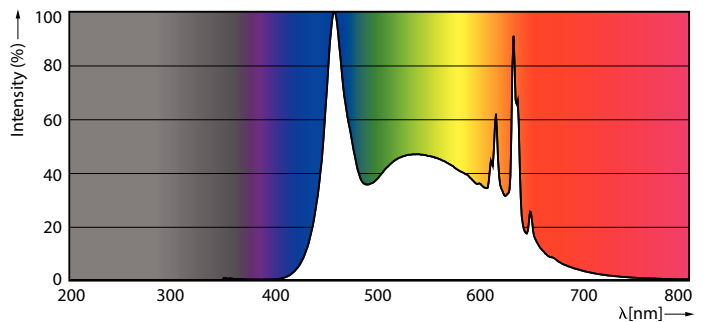

Spectral Power Distribution Colour - ESS LEDBulb 12W E27 6500K HV 1PF/20 AR