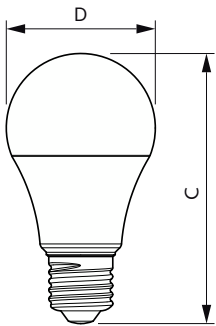

Lámparas LED Essential

Controles y atenuación

Regulable	No

Mecánica y carcasa

Acabado de la luz	Blanco
Material del foco	Plástico
Forma del foco	A60
Peso neto (pieza)	0.025 kg

Aprobación y aplicación

Cumple con el reglamento RoHS de la UE	Sí
Rango de temperatura ambiente	-20 °C a 45 °C

Condiciones de aplicación

Tecnología inalámbrica	No aplica

Información del producto

Nombre del producto del pedido	ESS LEDBulb 12W E27 6500K HV 1PF/20 AR
Nombre del producto completo	ESS LEDBulb 12W E27 6500K HV 1PF/20 AR
Full EOC	871869676041300
Código del pedido	929003483192
N.º de material (12NC)	929003483192
Numerador: cantidad por paquete	1
EAN/UPC: producto/caja	8718696760413
Numerador: paquetes por caja externa	20
EAN/UPC - Caja	8718699604134

Plano de dimensiones

Product	D	C
ESS LEDBulb 12W E27 6500K HV 1PF/20 AR	60 mm	109 mm