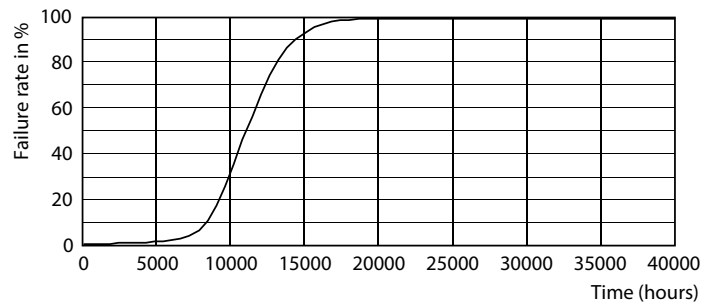

Datos del producto

Información general	
Tapa-base	E27
Vida útil nominal	12,000 hora(s)
Ciclo del interruptor	50,000
Lighting Technology	LEDbulb
Periodo de garantía	1 años

Información técnica sobre la luz	
Código de color	965 [CCT of 6500K]
Ángulo de haz (nominal)	150 °
Flujo luminoso	1,210 lm
Designación de color	luz natural fría
Temperatura de color correlacionada (nominal)	6500 K
Eficacia lumínica (promedio) (nominal)	100 lm/W
Consistencia de color	<6
Índice de producción de color (IRC)	90

Lámparas LED Essential

Datos fotométricos

Light Distribution Diagram - ESS LEDBulb 12W E27 6500K HV 1PF/20 AR

Lifetime

Lumen Maintenance Diagram - ESS LEDBulb 12W E27 6500K HV 1PF/20 AR

Life Expectancy Diagram