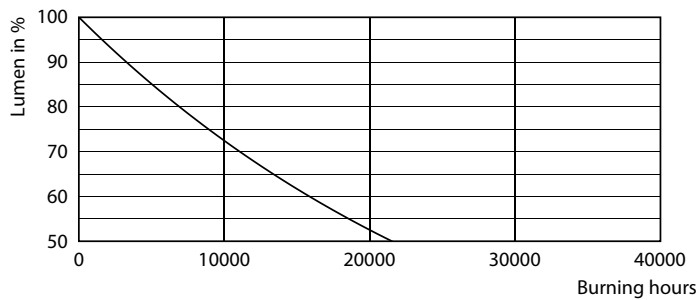

Lifetime

Lumen Maintenance Diagram - ESS LEDBulb 12W E27 6500K HV 1PF/20 AR