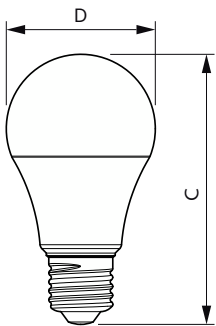

Temperatura	
T° estuche máxima (nominal)	100 °C

Controles y atenuación	
Regulable	No

Mecánica y carcasa	
Acabado de la luz	Blanco

Lámparas LED Essential

Material del foco	Plástico
Forma del foco	A60
Peso neto (pieza)	0.027 kg
Aprobación y aplicación	
Cumple con el reglamento RoHS de la UE	Sí
Rango de temperatura ambiente	-20 °C a 45 °C
Condiciones de aplicación	
Tecnología inalámbrica	No aplica
Información del producto	
Nombre del producto del pedido	ESS LEDBulb 9W E27 6500K HV 2PF/10 AR

Plano de dimensiones

Product	D	C
ESS LEDBulb 9W E27 6500K HV 2PF/10 AR	60 mm	109 mm

Datos fotométricos

Light Distribution Diagram - ESS LEDBulb 9W E27 6500K HV 2PF/10 AR

General uniform lighting - ESS LEDBulb 9W E27 6500K HV 2PF/10 AR