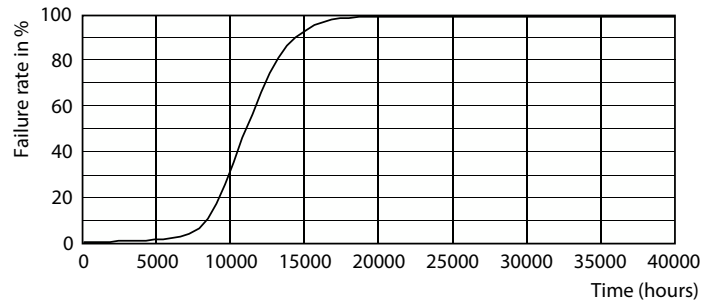

Información general	
Tapa-base	E27
Vida útil nominal	12,000 hora(s)
Ciclo del interruptor	50,000
Lighting Technology	LEDbulb
Periodo de garantía	1 años

Información técnica sobre la luz	
Código de color	965 [CCT of 6500K]
Ángulo de haz (nominal)	150 °
Flujo luminoso	920 lm
Designación de color	luz natural fría
Temperatura de color correlacionada (nominal)	6500 K
Eficacia lumínica (promedio) (nominal)	102 lm/W
Consistencia de color	<6
Índice de producción de color (IRC)	90
LLMF al final de la vida útil nominal (nominal)	70 %

Lámparas LED Essential

Datos fotométricos

Spectral Power Distribution Colour - ESS LEDBulb 9W E27 6500K HV
2PF/10 AR

Lifetime

Lumen Maintenance Diagram - ESS LEDBulb 9W E27 6500K HV 2PF/10 AR

Life Expectancy Diagram