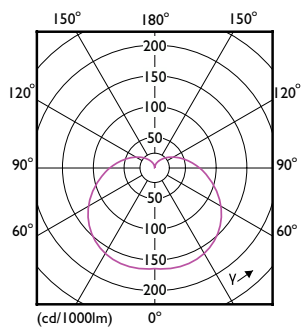

Datos fotométricos

Light Distribution Diagram - ESS LEDBulb 9W E27 6500K HV 2PF/10 AR

General uniform lighting - ESS LEDBulb 9W E27 6500K HV 2PF/10 AR