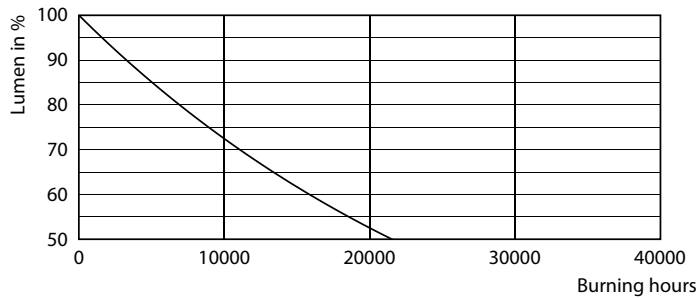

Lifetime

Lumen Maintenance Diagram - ESS LEDBulb 9W E27 6500K HV 2PF/10 AR