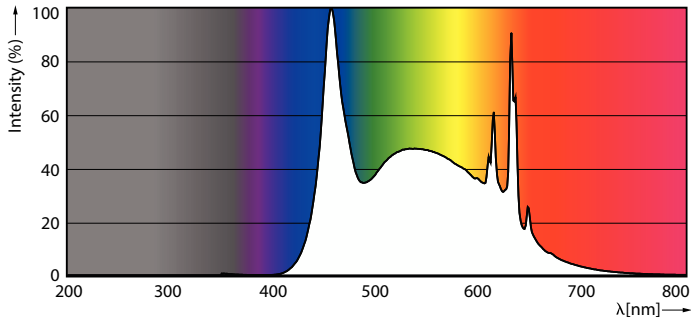

Información general	
Tapa-base	E27
Vida útil nominal	12,000 hora(s)
Ciclo del interruptor	50,000
Lighting Technology	LEDbulb
Periodo de garantía	1 años

Información técnica sobre la luz	
Código de color	965 [CCT of 6500K]
Ángulo de haz (nominal)	150 °
Flujo luminoso	920 lm
Designación de color	luz natural fría
Temperatura de color correlacionada (nominal)	6500 K
Eficacia lumínica (promedio) (nominal)	102 lm/W
Consistencia de color	<6
Índice de producción de color (IRC)	90
LLMF al final de la vida útil nominal (nominal)	70 %

Plano de dimensiones

Product	D	C
ESS LEDBulb 9W E27 6500K HV 2PF/10 AR	60 mm	109 mm

Datos fotométricos

Light Distribution Diagram - ESS LEDBulb 9W E27 6500K HV 2PF/10 AR

General uniform lighting - ESS LEDBulb 9W E27 6500K HV 2PF/10 AR

Lámparas LED Essential

Datos fotométricos

Spectral Power Distribution Colour - ESS LEDBulb 9W E27 6500K HV
2PF/10 AR

Lifetime

Lumen Maintenance Diagram - ESS LEDBulb 9W E27 6500K HV 2PF/10 AR

Life Expectancy Diagram