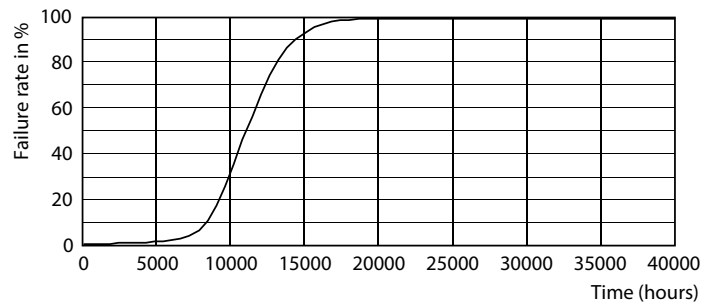

Información general		Frecuencia de entrada	
Tapa-base	E27		50 a 60 Hz
Vida útil nominal	12,000 hora(s)	Consumo de energía	9 W
Ciclo del interruptor	50,000	Corriente de la lámpara (nominal)	75 mA
Lighting Technology	LEDbulb	Equivalente en potencia en vatios	80 W
Periodo de garantía	1 años	Tiempo de inicio (nominal)	0.5 s
		Tiempo de calentamiento de hasta un 60 % de luz	0.5 s
Información técnica sobre la luz		Factor de potencia (fracción)	0.5
Código de color	930 [CCT of 3000K]	Voltaje (nominal)	220-240 V
Ángulo de haz (nominal)	150 °		
Flujo luminoso	870 lm	Temperatura	
Designación de color	Blanco (WH)	T° estuche máxima (nominal)	100 °C
Temperatura de color correlacionada (nominal)	3000 K		
Eficacia lumínica (promedio) (nominal)	96 lm/W	Controles y atenuación	
Consistencia de color	<6	Regulable	No
Índice de producción de color (IRC)	90		
LLMF al final de la vida útil nominal (nominal)	70 %	Mecánica y carcasa	
		Acabado de la luz	Blanco
Operación y aspectos eléctricos		Material del foco	Plástico
Frecuencia de línea	50 to 60 Hz	Forma del foco	A60

Lámparas LED Essential

Datos fotométricos

Light Distribution Diagram - ESS LEDBulb 9W E27 3000K HV 1PF/20 AR

Lifetime

Lumen Maintenance Diagram - ESS LEDBulb 9W E27 3000K HV 1PF/20 AR

Life Expectancy Diagram