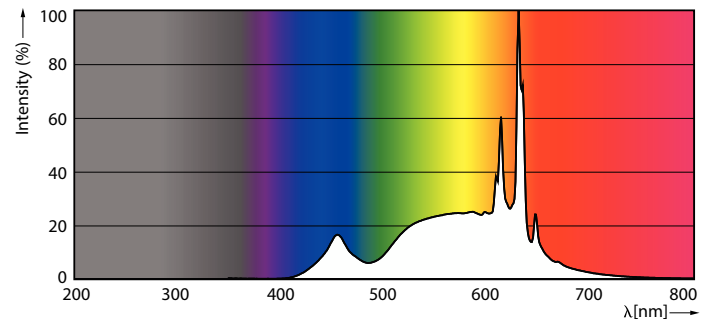

General uniform lighting - ESS LEDBulb 9W E27 3000K HV 1PF/20 AR

Spectral Power Distribution Colour - ESS LEDBulb 9W E27 3000K HV
1PF/20 AR