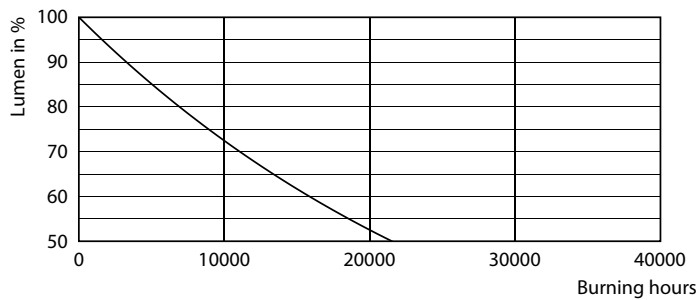

Lifetime

Lumen Maintenance Diagram - ESS LEDBulb 9W E27 3000K HV 1PF/20 AR