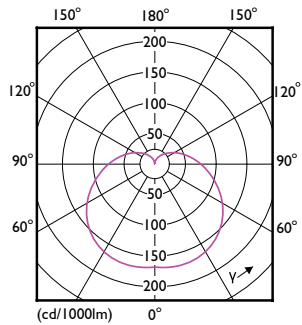

Información general		Frecuencia de entrada	
Tapa-base	E27		50 a 60 Hz
Vida útil nominal	12,000 hora(s)	Consumo de energía	9 W
Ciclo del interruptor	50,000	Corriente de la lámpara (nominal)	75 mA
Lighting Technology	LEDbulb	Equivalente en potencia en vatios	80 W
Periodo de garantía	1 años	Tiempo de inicio (nominal)	0.5 s
		Tiempo de calentamiento de hasta un 60 % de luz	0.5 s
Información técnica sobre la luz		Factor de potencia (fracción)	0.5
Código de color	930 [CCT of 3000K]	Voltaje (nominal)	220-240 V
Ángulo de haz (nominal)	150 °		
Flujo luminoso	870 lm	Temperatura	
Designación de color	Blanco (WH)	T° estuche máxima (nominal)	100 °C
Temperatura de color correlacionada (nominal)	3000 K		
Eficacia lumínica (promedio) (nominal)	96 lm/W	Controles y atenuación	
Consistencia de color	<6	Regulable	No
Índice de producción de color (IRC)	90		
LLMF al final de la vida útil nominal (nominal)	70 %	Mecánica y carcasa	
		Acabado de la luz	Blanco
Operación y aspectos eléctricos		Material del foco	Plástico
Frecuencia de línea	50 to 60 Hz	Forma del foco	A60

Plano de dimensiones

Product	D	C
ESS LEDBulb 9W E27 3000K HV 1PF/20 AR	60 mm	109 mm

Datos fotométricos

General uniform lighting - ESS LEDBulb 9W E27 3000K HV 1PF/20 AR

Spectral Power Distribution Colour - ESS LEDBulb 9W E27 3000K HV
1PF/20 AR

Lámparas LED Essential

Datos fotométricos

Light Distribution Diagram - ESS LEDBulb 9W E27 3000K HV 1PF/20 AR

Lifetime

Lumen Maintenance Diagram - ESS LEDBulb 9W E27 3000K HV 1PF/20 AR

Life Expectancy Diagram