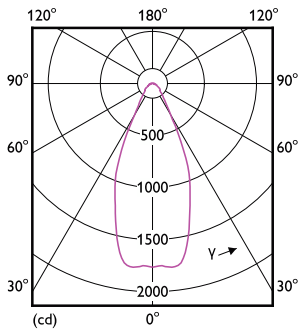

Datos del producto

Información general		Operación y aspectos eléctricos	
Tapa-base	G53	Frecuencia de línea	50 to 60 Hz
Vida útil nominal	40,000 hora(s)	Frecuencia de entrada	50 a 60 Hz
Ciclo del interruptor	50,000	Consumo de energía	20 W
Lighting Technology	LEDspot	Corriente de la lámpara (nominal)	2,000 mA
Información técnica sobre la luz		Equivalente en potencia en vatios	100 W
Código de color	940 [CCT of 4000K]	Tiempo de inicio (nominal)	0.5 s
Ángulo de haz (nominal)	45 °	Tiempo de calentamiento de hasta un 60 % de luz	0.5 s
Flujo luminoso	1,700 lm	Factor de potencia (fracción)	0.7
Intensidad lumínica (nominal)	2,300 cd		
Designación de color	Blanco frío (CW)		
Temperatura de color correlacionada (nominal)	4000 K		
Eficacia lumínica (promedio) (nominal)	85.00 lm/W		
Consistencia de color	<4		
Índice de producción de color (IRC)	97		
LLMF al final de la vida útil nominal (nominal)	70 %		

MASTER LED spot ExpertColor AR111

Voltaje (nominal)	12 V
Temperatura	
T° estuche máxima (nominal)	77 °C
Controles y atenuación	
Regulable	Solo con reguladores de intensidad específicos
Mecánica y carcasa	
Acabado de la luz	Transparente
Forma del foco	AR111
Peso neto (pieza)	0.162 kg
Aprobación y aplicación	
Apto para iluminación acentuada	Si
Cumple con el reglamento RoHS de la UE	Si

Plano de dimensiones

Product	D	C
MAS LEDExpertColor 20-100W 940 AR111 45D	111 mm	62 mm

Datos fotométricos

Light Distribution Diagram - MAS LEDExpertColor 20-100W 940 AR111 45D

Accent Lighting Spots - MAS LEDExpertColor 20-100W 940 AR111 45D