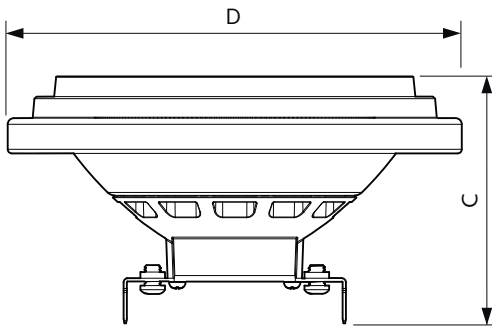

MASTER LED spot ExpertColor AR111

Voltaje (nominal)	12 V
Temperatura	
T° estuche máxima (nominal)	77 °C
Controles y atenuación	
Regulable	Solo con reguladores de intensidad específicos
Mecánica y carcasa	
Acabado de la luz	Transparente
Forma del foco	AR111
Peso neto (pieza)	0.162 kg
Aprobación y aplicación	
Apto para iluminación acentuada	Si
Cumple con el reglamento RoHS de la UE	Si

Rango de temperatura ambiente	-20 °C a 45 °C
Información del producto	
Nombre del producto del pedido	MAS LEDExpertColor 20-100W 940 AR111 45D
Nombre del producto completo	MAS LEDExpertColor 20-100W 940 AR111 45D
Full EOC	871951444883400
Código del pedido	929003479108
N.º de material (12NC)	929003479108
Numerador: cantidad por paquete	1
EAN/UPC: producto/caja	8719514448834
Numerador: paquetes por caja externa	6
EAN/UPC - Caja	8719514448841

Plano de dimensiones

Product	D	C
MAS LEDExpertColor 20-100W 940 AR111 45D	111 mm	62 mm