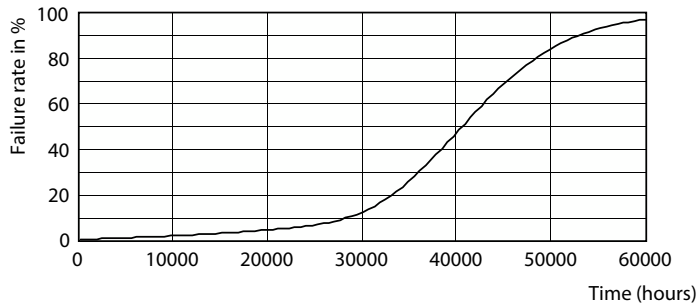

Lifetime

Life Expectancy Diagram