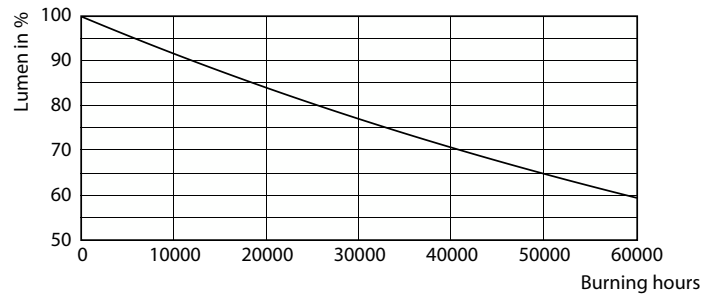

Datos del producto

Información general		Operación y aspectos eléctricos	
Tapa-base	G53	Frecuencia de línea	50 to 60 Hz
Vida útil nominal	40,000 hora(s)	Frecuencia de entrada	50 a 60 Hz
Ciclo del interruptor	50,000	Consumo de energía	20 W
Lighting Technology	LEDspot	Corriente de la lámpara (nominal)	2,000 mA
Información técnica sobre la luz		Equivalente en potencia en vatios	100 W
Código de color	940 [CCT of 4000K]	Tiempo de inicio (nominal)	0.5 s
Ángulo de haz (nominal)	45 °	Tiempo de calentamiento de hasta un 60 % de luz	0.5 s
Flujo luminoso	1,700 lm	Factor de potencia (fracción)	0.7
Intensidad lumínica (nominal)	2,300 cd		
Designación de color	Blanco frío (CW)		
Temperatura de color correlacionada (nominal)	4000 K		
Eficacia lumínica (promedio) (nominal)	85.00 lm/W		
Consistencia de color	<4		
Índice de producción de color (IRC)	97		
LLMF al final de la vida útil nominal (nominal)	70 %		

MASTER LED spot ExpertColor AR111

Datos fotométricos

Spectral Power Distribution Colour - MAS LEExpertColor 20-100W 940 AR111 45D

Lifetime

Life Expectancy Diagram

Lumen Maintenance Diagram - MAS LEExpertColor 20-100W 940 AR111 45D