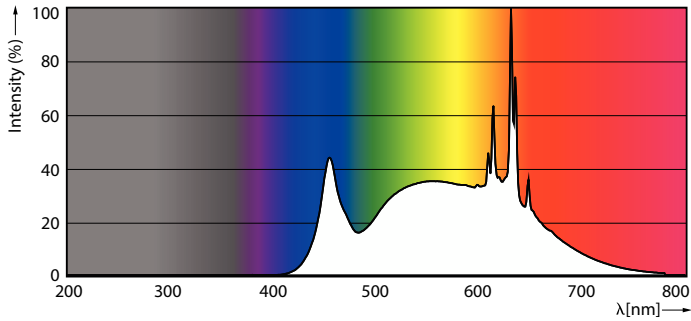

Datos del producto

Información general		Operación y aspectos eléctricos	
Tapa-base	G53	Frecuencia de línea	50 to 60 Hz
Vida útil nominal	40,000 hora(s)	Frecuencia de entrada	50 a 60 Hz
Ciclo del interruptor	50,000	Consumo de energía	20 W
Lighting Technology	LEDspot	Corriente de la lámpara (nominal)	2,000 mA
Información técnica sobre la luz		Equivalente en potencia en vatios	100 W
Código de color	940 [CCT of 4000K]	Tiempo de inicio (nominal)	0.5 s
Ángulo de haz (nominal)	45 °	Tiempo de calentamiento de hasta un 60 % de luz	0.5 s
Flujo luminoso	1,700 lm	Factor de potencia (fracción)	0.7
Intensidad lumínica (nominal)	2,300 cd		
Designación de color	Blanco frío (CW)		
Temperatura de color correlacionada (nominal)	4000 K		
Eficacia lumínica (promedio) (nominal)	85.00 lm/W		
Consistencia de color	<4		
Índice de producción de color (IRC)	97		
LLMF al final de la vida útil nominal (nominal)	70 %		

MASTER LED spot ExpertColor AR111

Voltaje (nominal)	12 V
Temperatura	
T° estuche máxima (nominal)	77 °C
Controles y atenuación	
Regulable	Solo con reguladores de intensidad específicos
Mecánica y carcasa	
Acabado de la luz	Transparente
Forma del foco	AR111
Peso neto (pieza)	0.162 kg
Aprobación y aplicación	
Apto para iluminación acentuada	Si
Cumple con el reglamento RoHS de la UE	Si

Plano de dimensiones

Product	D	C
MAS LEDExpertColor 20-100W 940 AR111 45D	111 mm	62 mm

Datos fotométricos

Light Distribution Diagram - MAS LEDExpertColor 20-100W 940 AR111 45D

Accent Lighting Spots - MAS LEDExpertColor 20-100W 940 AR111 45D

MASTER LED spot ExpertColor AR111

Datos fotométricos

Spectral Power Distribution Colour - MAS LEExpertColor 20-100W 940 AR111 45D

Lifetime

Life Expectancy Diagram

Lumen Maintenance Diagram - MAS LEExpertColor 20-100W 940 AR111 45D