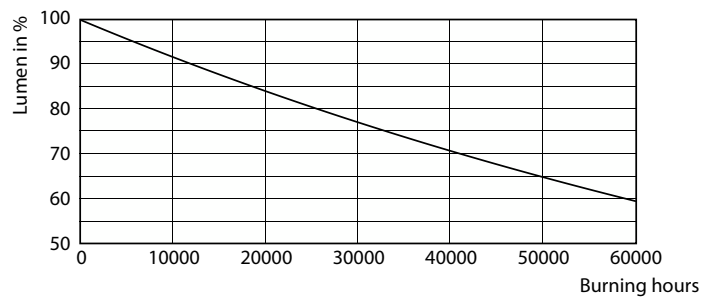

Lumen Maintenance Diagram - MAS LEDExpertColor 20-100W 930 AR111 45D