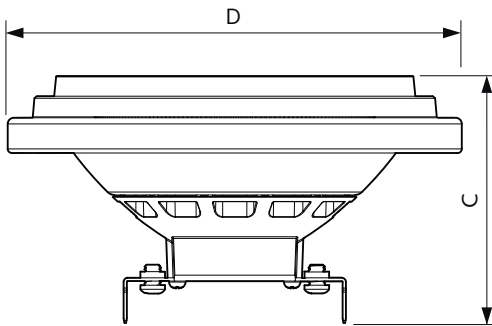

### Σχεδιάγραμμα διαστάσεων

Product	D	C
MAS LEDExpertColor 20-100W 930 AR111 45D	111 mm	62 mm