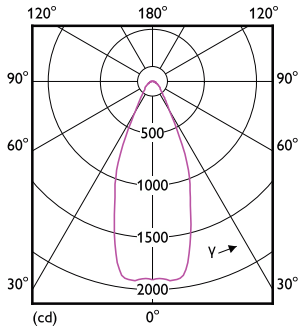

ΣΤΟΤ LED MASTER ExpertColor AR111

Φωτομετρικά δεδομένα

Light Distribution Diagram - MAS LEDExpertColor 20-100W 930 AR111 45D