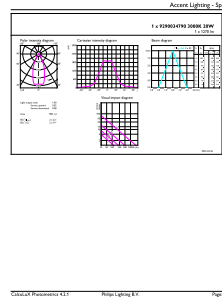

ΣΤΟΤ LED MASTER ExpertColor AR111

Φωτομετρικά δεδομένα

Accent Lighting Spots - MAS LEDExpertColor 20-100W 930 AR111 45D