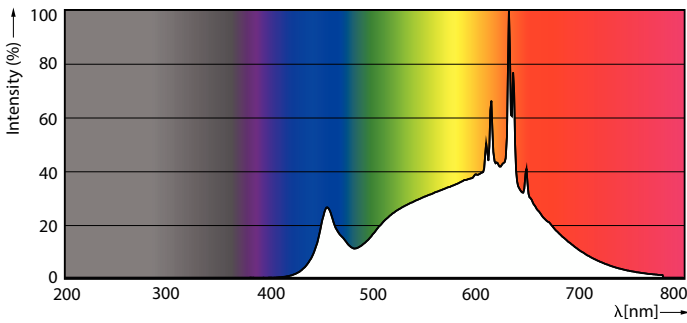

Spectral Power Distribution Colour - MAS LEDExpertColor 20-100W 930 AR111 45D