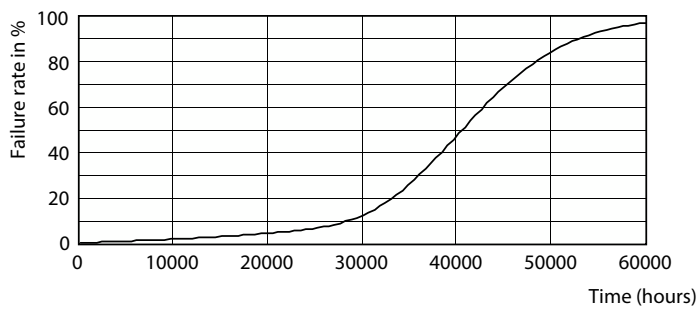

Διάρκεια ζωής

Life Expectancy Diagram