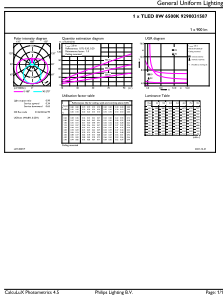

CorePro LEDtube EM/Mains

Fotometrik bilgi

General uniform lighting - CorePro LEDtube 600mm HO 8W 865 T8