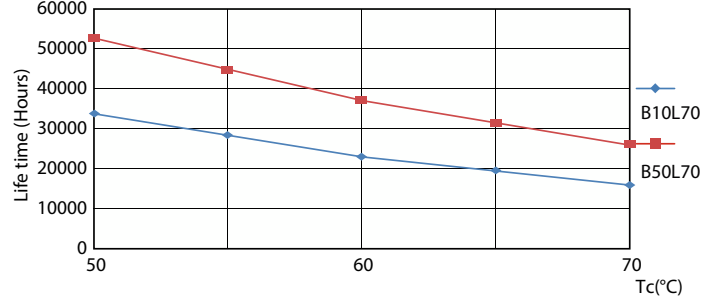

LifetimeVsTc

CorePro LEDtube EM/Mains

Kullanım Ömrü

FailureRate