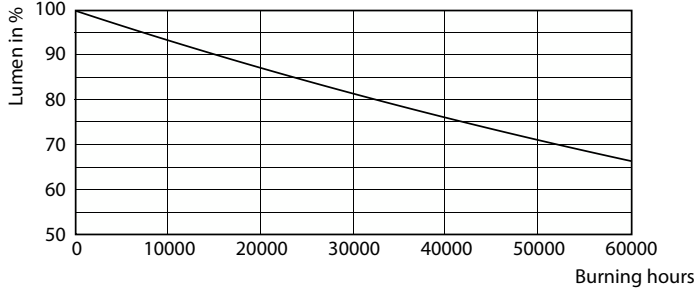

Lumen Maintenance Diagram - CorePro LEDtube 600mm HO 8W 865 T8