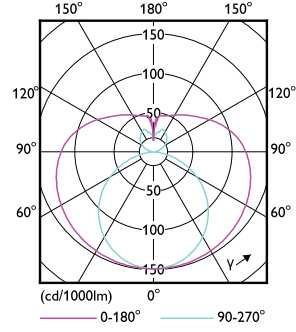

CorePro LEDtube EM/Mains

Fotometrik bilgi

Light Distribution Diagram - CorePro LEDtube 600mm HO 8W 865 T8