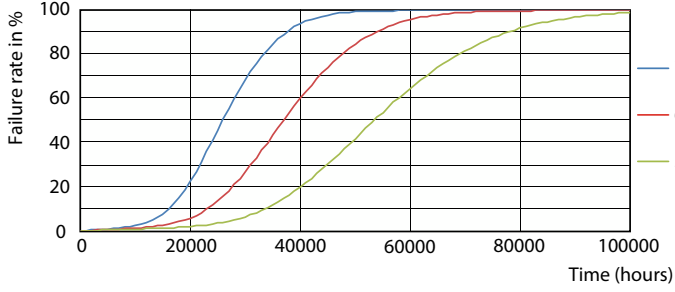

CorePro LEDtube EM/Mains

Kullanım Ömrü

FailureRate