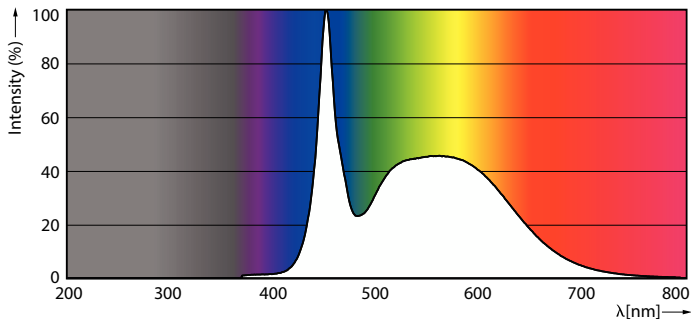

General uniform lighting - CorePro LEDtube 600mm HO 8W 865 T8

Spectral Power Distribution Colour - CorePro LEDtube 600mm HO 8W 865 T8