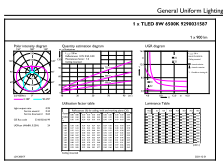

Fotometrische gegevens

Light Distribution Diagram - CorePro LEDtube 600mm HO 8W 865 T8